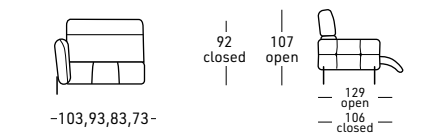

Armchair with one arm