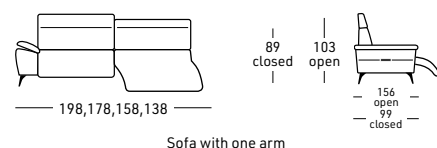

P O N Z A

CONTEMPORARY

Struttura interna in legno di pioppo, abete e multistrato
Sospensioni di seduta con sistema Nosag, spalliere con cinghie elastiche

3 scelte di gomma poliuretano per il cuscino di seduta:
MORBIDA - STANDARD - DURA

Doppia profondità di seduta e braccioli regolabili compresi nel prezzo

Attivazione relax con USB

Opzioni con supplemento di prezzo:

- Relax elettrico con poggiatesta manuale incorporato
- Batteria
- Prodotto a misura per la versione fissa

Interior structure made in poplar, fir and multiplayer

Support seat with Nosag, shoulders with elastic belts

Polyurethane foam with 3 different seat comfort available:
SOFT - STANDARD - FIRM

Moving back cushions (forward/backward) and adjustable armrest included in the price

Relax activation with USB port

Option with extra cost:

- Electric relax with manual headrest
- Battery
- Customizable size

Structure interne en bois de peuplier, sapin et multiplis

Assises sur Nosag et dossiers avec sangles elastiques

3 choix de mousse polyuréthane pour le coussin d'assise:

SOUPLE Densité 40 Kg.M/3 - STANDARD Densité 35 Kg.M/3
FERME Densité 35 Kg.M/3

Double profondeur d'assise et accoudoir réglable compris dans le prix

Activation relax avec USB incorporée

Option avec supplément de prix:

- Relax électrique avec tète manuelle
- Batterie
- Produit à mesure pour la version fixe