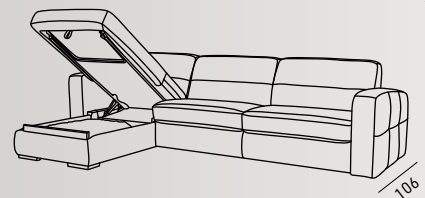

OPTIONS LIMA

DIMENSIONS	A	B/D	F	H/U	I/Z	L	X	01/02	05	06	Height	Depth
Static armchair	103	94	108	70	90	89	102	99	86	78	84	106
Openable armless chaise longue	88	88	88	88	88	88	88	88	88	88	84	201

A

Matress widths	160	140	115	75
Total widths	227	207	182	142

B

Matress widths	160	140	115	75
Total widths	218	198	173	133

D

Matress widths	160	140	115	75
Total widths	218	198	173	133

F

Matress widths	160	140	115	75
Total widths	232	212	187	147

H

Matress widths	160	140	115	75
Total widths	194	174	149	109

I

Matress widths	160	140	115	75
Total widths	214	194	169	124

L

Matress widths	160	140	115	75
Total widths	213	193	168	128

U

Matress widths	160	140	115	75
Total widths	194	174	149	109

X

Matress widths	160	140	115	75
Total widths	226	206	181	141

Z

Matress widths	160	140	115	75
Total widths	214	194	169	124

01

Matress widths	160	140	115	75
Total widths	223	203	178	138

02

Matress widths	160	140	115	75
Total widths	223	203	178	138

05

Matress widths	160	140	115	75
Total widths	210	190	165	125

06

Matress widths	160	140	115	75
Total widths	202	182	157	117