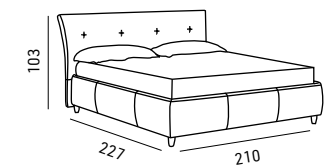

Bed mattress cm 180 x 200