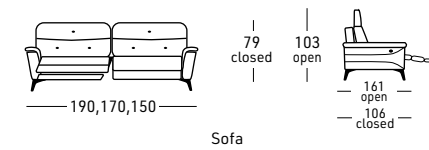

Opzioni con supplemento di prezzo:
- Letto per divano grande con materasso cm. 122
- Letto per divano medio con materasso cm. 102
- Letto per divano piccolo con materasso cm. 72
- Relax elettrico con poggiatesta manuale incorporato
- Batteria
- Gomma memory
- Prodotto a misura per la versione fissa

Interior structure made in poplar, fir and multiplayer
Support with elastic belts
Polyurethane foam available in 3 seating comfort:
SOFT - STANDARD - FIRM
Activation relax with USB port included

Options with extra cost:
- Bed for large sofa with mattress cm. 122
- Bed for medium sofa with mattress cm. 102
- Bed for small sofa with mattress cm. 72
- Electric Relax with manual headrest
- Battery
- Memory foam toppers
- Customizable size on static version

Structure interne en bois de peuplier, sapin et multiplis
Suspension sur sangles élastiques
3 choix de mousse polyuréthane pour le coussin d'assise:
SOUPLE Densité 40 Kg.M/3 - STANDARD Densité 35 Kg.M/3
FERME Densité 35 Kg.M/3
Activation relax avec USB incorporée

Option avec supplément de prix:
- Convertible pour canapé large avec matelas de cm. 122
- Convertible pour canapé medium avec matelas de cm. 102
- Convertible pour canapé small avec matelas de cm. 72
- Relax électrique avec tête manuelle
- Batterie
- Mousse à mémoire
- Produit à mesure pour la version fixe

Fabric covering art. Pop col. 602 dark grey with frame art. Nabucco col. 13 grey and piping art. Pacifico col. Ash