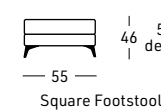

Opzioni con supplemento di prezzo:
- Letto per divano grande con materasso cm. 122
- Letto per divano medio con materasso cm. 102
- Letto per divano piccolo con materasso cm. 72
- Relax elettrico con poggiatesta manuale incorporato
- Batteria
- Gomma memory
- Prodotto a misura per la versione fissa

Interior structure made in poplar, fir and multiplayer
Support with elastic belts
Polyurethane foam available in 3 seating comfort:
SOFT - STANDARD - FIRM
Activation relax with USB port included

Options with extra cost:
- Bed for large sofa with mattress cm. 122
- Bed for medium sofa with mattress cm. 102
- Bed for small sofa with mattress cm. 72
- Electric Relax with manual headrest
- Battery
- Memory foam toppers
- Customizable size on static version

Structure interne en bois de peuplier, sapin et multiplis
Suspension sur sangles élastiques
3 choix de mousse polyuréthane pour le coussin d'assise:
SOUPLE Densité 40 Kg.M/3 - STANDARD Densité 35 Kg.M/3
FERME Densité 35 Kg.M/3
Activation relax avec USB incorporée

Option avec supplément de prix:
- Convertible pour canapé large avec matelas de cm. 122
- Convertible pour canapé medium avec matelas de cm. 102
- Convertible pour canapé small avec matelas de cm. 72
- Relax électrique avec tête manuelle
- Batterie
- Mousse à mémoire
- Produit à mesure pour la version fixe

Fabric covering art. Pop col. 602 dark grey with frame art. Nabucco col. 13 grey and piping art. Pacifico col. Ash