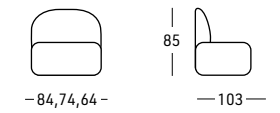

3 choix de mousse polyuréthane pour le coussin d'assise:  
SOUPLE Densité 40 Kg.M/3 - STANDARD Densité 40 Kg.M/3  
FERME Densité 35 Kg.M/3

Armchair with one arm

Armless seat

Chaise longue with one arm

Corner 46°