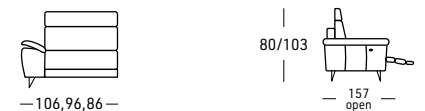

Armchair with one arm