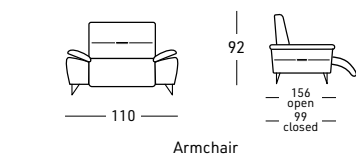

DOXA

CONTEMPORARY

Struttura interna in legno di pioppo, abete e multistrato
Sospensioni di seduta con sistema Nosag, spalliere con cinghie elastiche

3 scelte di gomma poliuretano per il cuscino di seduta:
MORBIDA - STANDARD - DURA

Doppia profondità di seduta e braccioli regolabili compresi nel prezzo

Opzioni con supplemento di prezzo:

- Relax elettrico
- Batteria
- Prodotto a misura per la versione fissa

Interior structure made in poplar, fir and multilayer
Support seat with Nosag, shoulders with elastic belts
Polyurethane foam with 3 different seat comfort available:
SOFT - STANDARD - FIRM

Moving back cushions (forward/backward) and adjustable armrest included in the price

Option with extra cost:

- Electric relax
- Battery
- Customizable size

Structure interne en bois de peuplier, sapin et multiplis
Assises sur Nosag et dossiers avec sangles élastiques

3 choix de mousse polyuréthane pour le coussin d'assise:
SOUPLE Densité 40 Kg.M/3 - STANDARD Densité 35 Kg.M/3
FERME Densité 35 Kg.M/3

Double profondeur d'assise et accoudoir réglable compris dans le prix

Option avec supplément de prix:

- Relax électrique
- Batterie
- Produit à mesure pour la version fixe

Fabric Art. Sally col. 400 beige