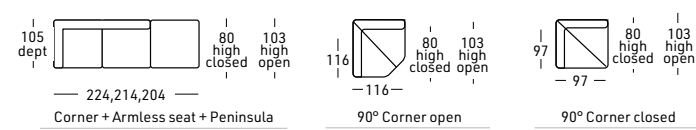

Rectangular footstool

Square footstool