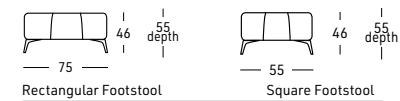

Opzioni con supplemento di prezzo:
- Letto per divano grande con materasso cm. 122
- Letto per divano medio con materasso cm. 102
- Letto per divano piccolo con materasso cm. 72
- Relax elettrico con poggiatesta manuale incorporato
- Batteria
- Prodotto a misura per la versione fissa

Interior Structure made in poplar, fir and multiplayer
Support seat with Nosag, shoulders with elastic belts
Polyurethane foam with 3 seating comfort:
SOFT - STANDARD - FIRM
Manual headrest
Activation relax with USB port included

Options with extra cost:
- Bed for large sofa with mattress cm. 122
- Bed for medium sofa with mattress cm. 102
- Bed for small sofa with mattress cm. 72
- Electric Relax with manual headrest
- Battery
- Customizable size on static version

Structure interne en bois de peuplier, sapin et multiplis
Assises sur Nosag et dossier avec sangles elastiques
3 choix de mousse polyuréthane pour le coussin d'assise:
SOUPLE Densité 30 Kg.M/3 - STANDARD Densité 35 Kg.M/3
FERME Densité 35 Kg.M/3
Version fixe avec tête releveable droite et gauche sans
supplément de prix
Activation relax avec USB incorporée

Option avec supplément de prix:
- Convertible pour canapé large avec matelas de cm. 122
- Convertible pour canapé medium avec matelas de cm. 102
- Convertible pour canapé small avec matelas de cm. 72
- Relax électrique avec tête manuelle
- Batterie
- Produit à mesure pour la version fixe

Leather covering Art. Principe col. 3017 caramel