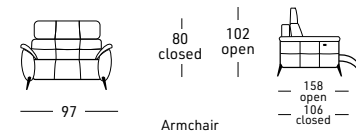

Opzioni con supplemento di prezzo:
- Letto per divano grande con materasso cm. 122
- Letto per divano medio con materasso cm. 102
- Letto per divano piccolo con materasso cm. 72
- Relax elettrico con poggiatesta manuale incorporato
- Batteria
- Prodotto a misura per la versione fissa

Interior Structure made in poplar, fir and multiplayer
Support seat with Nosag, shoulders with elastic belts
Polyurethane foam with 3 seating comfort:
SOFT - STANDARD - FIRM
Manual headrest
Activation relax with USB port included

Options with extra cost:
- Bed for large sofa with mattress cm. 122
- Bed for medium sofa with mattress cm. 102
- Bed for small sofa with mattress cm. 72
- Electric Relax with manual headrest
- Battery
- Customizable size on static version

Structure interne en bois de peuplier, sapin et multiplis
Assises sur Nosag et dossier avec sangles elastiques
3 choix de mousse polyuréthane pour le coussin d'assise:
SOUPLE Densité 30 Kg.M/3 - STANDARD Densité 35 Kg.M/3
FERME Densité 35 Kg.M/3
Version fixe avec tête releveable droite et gauche sans
supplément de prix
Activation relax avec USB incorporée

Option avec supplément de prix:
- Convertible pour canapé large avec matelas de cm. 122
- Convertible pour canapé medium avec matelas de cm. 102
- Convertible pour canapé small avec matelas de cm. 72
- Relax électrique avec tête manuelle
- Batterie
- Produit à mesure pour la version fixe

Leather covering Art. Principe col. 3017 caramel