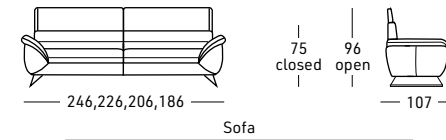

C R U I S E

CONTEMPORARY

Struttura interna in legno di pioppo, abete e multistrato
Sospensioni su cinghie elastiche
3 scelte di gomma poliuretano per il cuscino di seduta:
MORBIDA - STANDARD - DURA

1. Opzioni con supplemento di prezzo:
2. Letto per divano grande con materasso cm. 122
   - Letto per divano medio con materasso cm. 102
   - Letto per divano piccolo con materasso cm. 72
   - Gomma memory
   - Prodotto a misura per la versione fissa

Interior structure made in poplar, fir and multiplayer
Support with elastic belts
Polyurethane foam with 3 different seat comfort available:
SOFT - STANDARD - FIRM

1. Option with extra cost:
2. Bed with mattress size for XL sofa cm. 142
   - Bed with mattress size for large sofa cm. 122
   - Bed with mattress size for medium sofa cm. 102
   - Bed with mattress size for small sofa cm. 72
   - Seat cushion with Memory foam toppers
   - Customizable size

Structure interne en bois de peuplier, sapin et multiplis
Suspensions sur sangles élastiques
3 choix de mousse polyuréthane pour le coussin d'assise:
SOUPLE Densité 40S Kg.M/3 - STANDARD Densité 35E Kg.M/3
FERME Densité 35 Kg.M/3

1. Option avec supplément de prix:
2. Convertible pour canapé big places avec matelas de cm. 122
   - Convertible pour canapé medium places avec matelas de cm. 102
   - Convertible pour canapé small places avec matelas de cm. 72
   - Mousse à mémoire
   - Produit à mesure