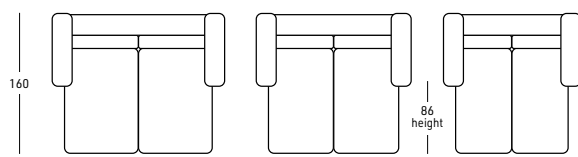

199, 179, 159

Day Bed