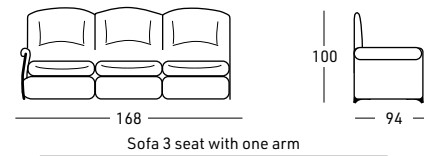

BELLEPOQUE

CLASSIC

Struttura interna in legno di pioppo, abete e multistrato
Legno a vista in faggio
Sospensioni di seduta e spalliera con cinghie elastiche
3 scelte di gomma poliuretano per il cuscino di seduta:
MORBIDA - STANDARD - DURA

Opzioni con supplemento di prezzo:
- Pouf con baule
- Relax Manuale
- Relax Elettrico
- Gomma Memory
- Batteria

Internal frame made of poplar, fir and multiplywood.
Visible wood made of beech painted with polyurethane color
Support with elastic belts
Polyurethane foam available in 3 seating comfort:
SOFT - STANDARD - FIRM
Back cushions fillings: Polyurethane density 18 Kg.M/3

Options with extra cost:
- Storage footstool
- Manual Relax
- Electric Relax
- Memory foam toppers
- Battery

Structure interne en bois de peuplier, sapin et multiplis
Boiserie apparente en bois d'être massif teinté avec verni polyuréthane
Suspension sur sangles élastiques
3 choix de mousse polyuréthane pour le coussin d'assise:
SOUPLE Densité 35 Kg.M/3 - STANDARD Densité 35 Kg.M/3
FERME Densité 35 Kg.M/3

Option avec supplément de prix:
- Pouf coffre
- Relax Manuel
- Relax électrique
- Mousse à mémoire
- Batterie