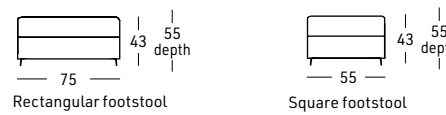

LEMON

CONTEMPORARY

Struttura interna in legno di pino, abete e multistrato
Sospensioni su cinghie elastiche
3 scelte di gomma poliuretano per il cuscino di seduta:
MORBIDA - STANDARD - DURA

1. Opzioni con supplemento di prezzo:
2. Letto per divano grande con materasso cm. 122
   - Letto per divano medio con materasso cm. 102
   - Letto per divano piccolo con materasso cm. 72
   - Gomma memory
   - Prodotto a misura per la versione fissa

Interior Structure made in poplar, fir and multiplayer
Support with elastic belts
Polyurethane foam with 3 different seat comfort available:
SOFT- STANDARD- FIRM

1. Options with extra cost:
2. Bed for large sofa with mattress cm. 122
   - Bed for medium sofa with mattress cm. 102
   - Bed for small sofa with mattress cm. 82
   - Customizable size
   - Memory foam toppers

Structure interne en bois de peuplier, sapin et multiplis
Suspensions sur sangles élastiques
3 choix de mousse polyuréthane pour le coussin d'assise:
SOUPLE Densité 40 Kg.M/3 - STANDARD Densité 35 Kg.M/3
FERME Densité 35 Kg.M/3

1. Option avec supplément de prix:
2. Convertible pour canapé 3 places avec matelas de cm. 122
   - Convertible pour canapé 2,5 places avec matelas de cm. 102
   - Convertible pour canapé 2 places avec matelas de cm. 72
   - Mousse à mémoire

Leather Principe 04 Nebbia, cat. B and details
in leather Principe 01 Labrador white, cat. B