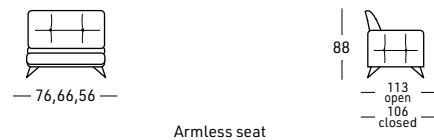

Armchair with one arm