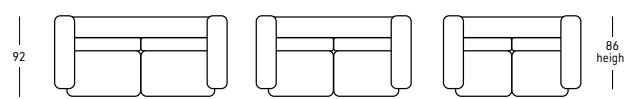

199, 179, 159

Sofa