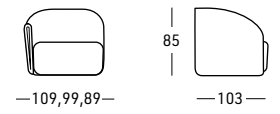

T A O

CONTEMPORARY

Struttura interna in legno di pioppo, abete e multistrato
Sospensioni di seduta con sistema Nosag, spalliere con cinghie elastiche

3 scelte di gomma poliuretano per il cuscino di seduta:
MORBIDA - STANDARD - DURA

Interior Structure made in poplar, fir and multiplywood
Support seat with Nosag, shoulders with elastic belts

Polyurethane foam with 3 seating comfort:
SOFT - STANDARD - FIRM

Structure interne en bois de peuplier, sapin et multiplis
Assises sur Nosag et dossiers avec sangles elastiques

3 choix de mousse polyuréthane pour le coussin d'assise:
SOUPLE Densité 40 Kg.M/3 - STANDARD Densité 40 Kg.M/3
FERME Densité 35 Kg.M/3

Armchair with one arm