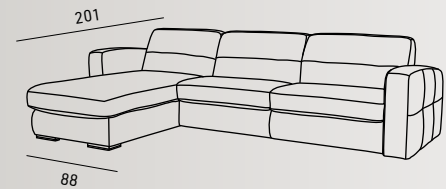

OPTIONS LIMA

DIMENSIONS	A	B/D	F	H/U	I/Z	L	X	01/02	05	06	Height	Depth
Static armchair	103	94	108	70	90	89	102	99	86	78	84	106
Openable armless chaise longue	88	88	88	88	88	88	88	88	88	88	84	201

A

Matress widths	160	140	115	75
Total widths	227	207	182	142

B

Matress widths	160	140	115	75
Total widths	218	198	173	133

D

Matress widths	160	140	115	75
Total widths	218	198	173	133

F

Matress widths	160	140	115	75
Total widths	232	212	187	147

H

Matress widths	160	140	115	75
Total widths	194	174	149	109

I

Matress widths	160	140	115	75
Total widths	214	194	169	124

L

Matress widths	160	140	115	75
Total widths	213	193	168	128

U

Matress widths	160	140	115	75
Total widths	194	174	149	109

X

Matress widths	160	140	115	75
Total widths	226	206	181	141

Z

Matress widths	160	140	115	75
Total widths	214	194	169	124

01

Matress widths	160	140	115	75
Total widths	223	203	178	138

02

Matress widths	160	140	115	75
Total widths	223	203	178	138

05

Matress widths	160	140	115	75
Total widths	210	190	165	125

06

Matress widths	160	140	115	75
Total widths	202	182	157	117