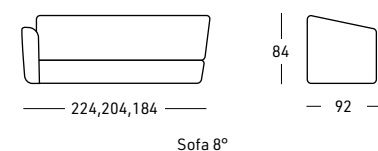

D

E

A

CONTEMPORARY

Struttura interna in legno di pioppo, abete e multistrato
Sospensioni su cinghie elastiche
3 scelte di gomma poliuretano per il cuscino di seduta:
MORBIDA - STANDARD - DURA

Opzioni con supplemento di prezzo:
- Prodotto a misura per la versione fissa

Interior structure made in poplar, fir and multiplayer
Support with elastic belts
Polyurethane foam with 3 different seat comfort available:
SOFT - STANDARD - FIRM

Option with extra cost:
- Customizable size

Structure interne en bois de peuplier, sapin et multiplis
Suspensions sur sangles élastiques
3 choix de mousse polyuréthane pour le coussin d'assise:
SOUPLE Densité 40 Kg.M/3 - STANDARD Densité 35 Kg.M/3
FERME Densité 35 Kg.M/3

Option avec supplément de prix:
- Produit à mesure pour la version fixe