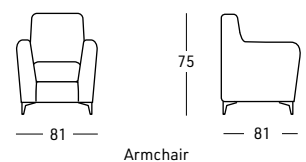

Struttura interna realizzata in pino, abete e legno multistrato
Supporto con cinghie elastiche incrociate
Schiuma di poliuretano disponibile in 3 livelli di comfort della seduta: SOFT - STANDARD - FIRM
Cuscino di seduta con Memory

Opzioni con costo extra:
- Ruota in alluminio girevole