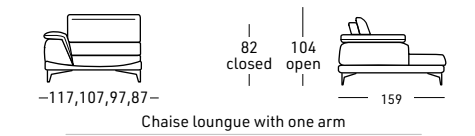

MARRIOT

CONTEMPORARY

Struttura interna in legno di pino, abete e multistrato
Sospensioni su cinghie elastiche
3 scelte di gomma poliuretano per il cuscino di seduta:
MORBIDA - STANDARD - DURA
Attivazione relax con USB

Opzioni con supplemento di prezzo:
- Relax elettrico con poggiatesta manuale incorporato
- Batteria
- Gomma memory
- Prodotto a misura per la versione fissa

Interior structure made in poplar, fir and multiplywood
Support with elastic belts
Polyurethane foam with 3 different seat comfort available:
SOFT - STANDARD - FIRM
Relax activation with USB port

Option with extra cost:
- Seat cushions with memory foam toppers
- Battery
- Electric relax with manual headrest
- Customizable size on static version

Structure interne en bois de peuplier, sapin et multiplis
Suspensions sur sangles élastiques
3 choix de mousse polyuréthane pour le coussin d'assise:
SOUPLE Densité 40 Kg.M/3 - STANDARD Densité 35 Kg.M/3
FERME Densité 35 Kg.M/3
Activation relax avec USB incorporée

Option avec supplément de prix:
- Relax électrique avec tête manuelle
- Batterie
- Mousse à mémoire
- Produit à mesure pour la version fixe

Fabric covering art. Magie col. 600 dark grey
and details in leather art. Florida col.1310 anthracite