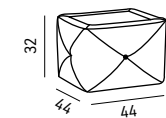

Option avec supplément de prix:  
- Dimensions personnalisables  
- Structure coffre

Bed mattress cm 200 x 200

Bed mattress cm 180 x 200

Bed mattress cm 160 x 200

Bed side table

Orthopedic bed with adjustable wooden slats width mm. 38 Mod. A