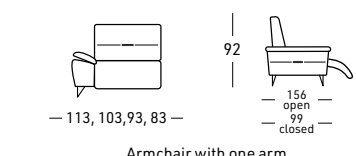

DOXA

CONTEMPORARY

Struttura interna in legno di pioppo, abete e multistrato
Sospensioni di seduta con sistema Nosag, spalliere con cinghie elastiche

3 scelte di gomma poliuretano per il cuscino di seduta:
MORBIDA - STANDARD - DURA

Doppia profondità di seduta e braccioli regolabili compresi nel prezzo

Opzioni con supplemento di prezzo:

- Relax elettrico
- Batteria
- Prodotto a misura per la versione fissa

Interior structure made in poplar, fir and multilayer
Support seat with Nosag, shoulders with elastic belts
Polyurethane foam with 3 different seat comfort available:
SOFT - STANDARD - FIRM

Moving back cushions (forward/backward) and adjustable armrest included in the price

Option with extra cost:

- Electric relax
- Battery
- Customizable size

Structure interne en bois de peuplier, sapin et multiplis
Assises sur Nosag et dossiers avec sangles élastiques

3 choix de mousse polyuréthane pour le coussin d'assise:
SOUPLE Densité 40 Kg.M/3 - STANDARD Densité 35 Kg.M/3
FERME Densité 35 Kg.M/3

Double profondeur d'assise et accoudoir réglable compris dans le prix

Option avec supplément de prix:

- Relax électrique
- Batterie
- Produit à mesure pour la version fixe

Fabric Art. Sally col. 400 beige