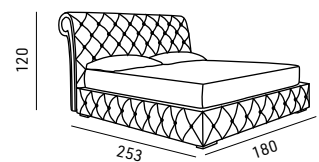

Option avec supplément de prix:  
- Dimensions personnalisables  
- Structure coffre

Bed mattress cm 200 x 200

Bed mattress cm 180 x 200

Bed mattress cm 160 x 200

Bed side table

Orthopedic bed with adjustable wooden slats width mm. 38  
Mod. A