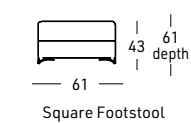

BELLEPOQUE

CLASSIC

Struttura interna in legno di pioppo, abete e multistrato
Legno a vista in faggio
Sospensioni di seduta e spalliera con cinghie elastiche
3 scelte di gomma poliuretano per il cuscino di seduta:
MORBIDA - STANDARD - DURA

Opzioni con supplemento di prezzo:
- Pouf con baule
- Relax Manuale
- Relax Elettrico
- Gomma Memory
- Batteria

Internal frame made of poplar, fir and multiplywood.
Visible wood made of beech painted with polyurethane color
Support with elastic belts
Polyurethane foam available in 3 seating comfort:
SOFT - STANDARD - FIRM
Back cushions fillings: Polyurethane density 18 Kg.M/3

Options with extra cost:
- Storage footstool
- Manual Relax
- Electric Relax
- Memory foam toppers
- Battery

Structure interne en bois de peuplier, sapin et multiplis
Boiserie apparente en bois d'être massif teinté avec verni polyuréthane
Suspension sur sangles élastiques
3 choix de mousse polyuréthane pour le coussin d'assise:
SOUPLE Densité 35 Kg.M/3 - STANDARD Densité 35 Kg.M/3
FERME Densité 35 Kg.M/3

Option avec supplément de prix:
- Pouf coffre
- Relax Manuel
- Relax électrique
- Mousse à mémoire
- Batterie

Cuir art. Principe lux col. 073 cipria - Bois F07S