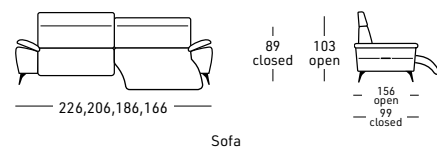

P O N Z A

CONTEMPORARY

Struttura interna in legno di pioppo, abete e multistrato
Sospensioni di seduta con sistema Nosag, spalliere con cinghie elastiche

3 scelte di gomma poliuretano per il cuscino di seduta:
MORBIDA - STANDARD - DURA

Doppia profondità di seduta e braccioli regolabili compresi nel prezzo

Attivazione relax con USB

Opzioni con supplemento di prezzo:

- Relax elettrico con poggiatesta manuale incorporato
- Batteria
- Prodotto a misura per la versione fissa

Interior structure made in poplar, fir and multiplayer

Support seat with Nosag, shoulders with elastic belts

Polyurethane foam with 3 different seat comfort available:
SOFT - STANDARD - FIRM

Moving back cushions (forward/backward) and adjustable armrest included in the price

Relax activation with USB port

Option with extra cost:

- Electric relax with manual headrest
- Battery
- Customizable size

Structure interne en bois de peuplier, sapin et multiplis

Assises sur Nosag et dossiers avec sangles elastiques

3 choix de mousse polyuréthane pour le coussin d'assise:

SOUPLE Densité 40 Kg.M/3 - STANDARD Densité 35 Kg.M/3
FERME Densité 35 Kg.M/3

Double profondeur d'assise et accoudoir réglable compris dans le prix

Activation relax avec USB incorporée

Option avec supplément de prix:

- Relax électrique avec tète manuelle
- Batterie
- Produit à mesure pour la version fixe