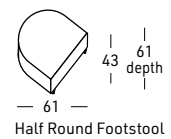

BELLEPOQUE

CLASSIC

Struttura interna in legno di pioppo, abete e multistrato
Legno a vista in faggio
Sospensioni di seduta e spalliera con cinghie elastiche
3 scelte di gomma poliuretano per il cuscino di seduta:
MORBIDA - STANDARD - DURA

Opzioni con supplemento di prezzo:
- Pouf con baule
- Relax Manuale
- Relax Elettrico
- Gomma Memory
- Batteria

Internal frame made of poplar, fir and multiplywood.
Visible wood made of beech painted with polyurethane color
Support with elastic belts
Polyurethane foam available in 3 seating comfort:
SOFT - STANDARD - FIRM
Back cushions fillings: Polyurethane density 18 Kg.M/3

Options with extra cost:
- Storage footstool
- Manual Relax
- Electric Relax
- Memory foam toppers
- Battery

Structure interne en bois de peuplier, sapin et multiplis
Boiserie apparente en bois d'être massif teinté avec verni polyuréthane
Suspension sur sangles élastiques
3 choix de mousse polyuréthane pour le coussin d'assise:
SOUPLE Densité 35 Kg.M/3 - STANDARD Densité 35 Kg.M/3
FERME Densité 35 Kg.M/3

Option avec supplément de prix:
- Pouf coffre
- Relax Manuel
- Relax électrique
- Mousse à mémoire
- Batterie

Cuir art. Principe lux col. 073 cipria - Bois F07S