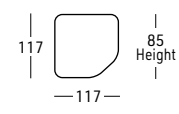

3 choix de mousse polyuréthane pour le coussin d'assise:  
SOUPLE Densité 40 Kg.M/3 - STANDARD Densité 40 Kg.M/3  
FERME Densité 35 Kg.M/3

Armchair with one arm

Armless seat

Chaise longue with one arm

Corner 46°