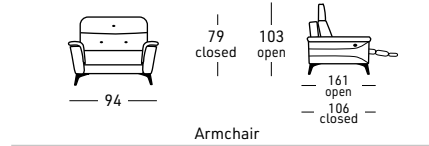

Opzioni con supplemento di prezzo:
- Letto per divano grande con materasso cm. 122
- Letto per divano medio con materasso cm. 102
- Letto per divano piccolo con materasso cm. 72
- Relax elettrico con poggiatesta manuale incorporato
- Batteria
- Gomma memory
- Prodotto a misura per la versione fissa

Interior structure made in poplar, fir and multiplayer
Support with elastic belts
Polyurethane foam available in 3 seating comfort:
SOFT - STANDARD - FIRM
Activation relax with USB port included

Options with extra cost:
- Bed for large sofa with mattress cm. 122
- Bed for medium sofa with mattress cm. 102
- Bed for small sofa with mattress cm. 72
- Electric Relax with manual headrest
- Battery
- Memory foam toppers
- Customizable size on static version

Structure interne en bois de peuplier, sapin et multiplis
Suspension sur sangles élastiques
3 choix de mousse polyuréthane pour le coussin d'assise:
SOUPLE Densité 40 Kg.M/3 - STANDARD Densité 35 Kg.M/3
FERME Densité 35 Kg.M/3
Activation relax avec USB incorporée

Option avec supplément de prix:
- Convertible pour canapé large avec matelas de cm. 122
- Convertible pour canapé medium avec matelas de cm. 102
- Convertible pour canapé small avec matelas de cm. 72
- Relax électrique avec tête manuelle
- Batterie
- Mousse à mémoire
- Produit à mesure pour la version fixe

Fabric covering art. Pop col. 602 dark grey with frame art. Nabucco col. 13 grey and piping art. Pacifico col. Ash