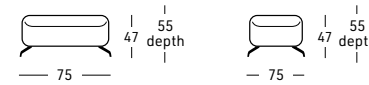

Rectangular Footstool

Square Footstool

Fabric covering art. Baila col. 18 anthracite
Frame fabric art. Element col. 001 anthracite