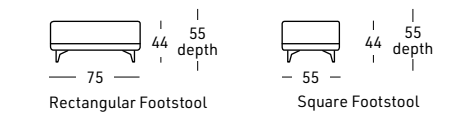

MARRIOT

CONTEMPORARY

Struttura interna in legno di pino, abete e multistrato
Sospensioni su cinghie elastiche
3 scelte di gomma poliuretano per il cuscino di seduta:
MORBIDA - STANDARD - DURA
Attivazione relax con USB

Opzioni con supplemento di prezzo:
- Relax elettrico con poggiatesta manuale incorporato
- Batteria
- Gomma memory
- Prodotto a misura per la versione fissa

Interior structure made in poplar, fir and multiplywood
Support with elastic belts
Polyurethane foam with 3 different seat comfort available:
SOFT - STANDARD - FIRM
Relax activation with USB port

Option with extra cost:
- Seat cushions with memory foam toppers
- Battery
- Electric relax with manual headrest
- Customizable size on static version

Structure interne en bois de peuplier, sapin et multiplis
Suspensions sur sangles élastiques
3 choix de mousse polyuréthane pour le coussin d'assise:
SOUPLE Densité 40 Kg.M/3 - STANDARD Densité 35 Kg.M/3
FERME Densité 35 Kg.M/3
Activation relax avec USB incorporée

Option avec supplément de prix:
- Relax électrique avec tête manuelle
- Batterie
- Mousse à mémoire
- Produit à mesure pour la version fixe

Fabric covering art. Magie col. 600 dark grey
and details in leather art. Florida col.1310 anthracite