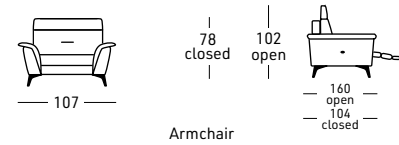

- Relax électrique avec tête manuelle

- Relax électrique avec tete manuelle pour Chaise Longue

- Batterie

- Mousse à mémoire

- Produit à mesure pour la version fixe

Sofa

Armchair

Sofa with one arm