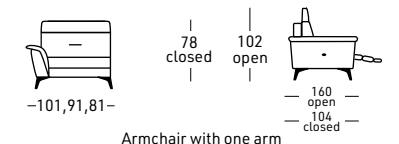

- Relax électrique avec tête manuelle

- Relax électrique avec tete manuelle pour Chaise Longue

- Batterie

- Mousse à mémoire

- Produit à mesure pour la version fixe

Sofa

Armchair

Sofa with one arm