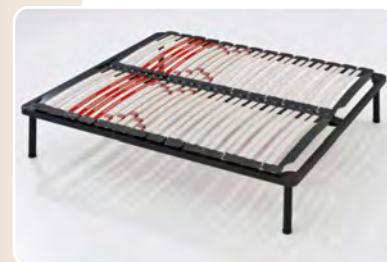

Option avec supplément de prix:  
- Dimensions personnalisables  
- Structure coffre

Bed mattress cm 200 x 200

Bed mattress cm 180 x 200

Bed mattress cm 160 x 200

Bed side table

Orthopedic bed with adjustable wooden slats width mm. 38  
Mod. A