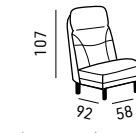

Armless seat cinema static