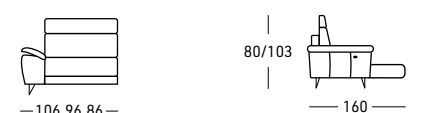

Chaise Longue with one arm