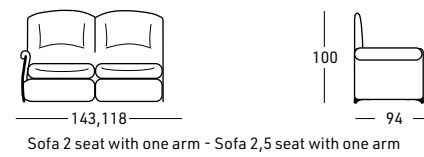

BELLEPOQUE

CLASSIC

Struttura interna in legno di pioppo, abete e multistrato
Legno a vista in faggio
Sospensioni di seduta e spalliera con cinghie elastiche
3 scelte di gomma poliuretano per il cuscino di seduta:
MORBIDA - STANDARD - DURA

Opzioni con supplemento di prezzo:
- Pouf con baule
- Relax Manuale
- Relax Elettrico
- Gomma Memory
- Batteria

Internal frame made of poplar, fir and multiplywood.
Visible wood made of beech painted with polyurethane color
Support with elastic belts
Polyurethane foam available in 3 seating comfort:
SOFT - STANDARD - FIRM
Back cushions fillings: Polyurethane density 18 Kg.M/3

Options with extra cost:
- Storage footstool
- Manual Relax
- Electric Relax
- Memory foam toppers
- Battery

Structure interne en bois de peuplier, sapin et multiplis
Boiserie apparente en bois d'être massif teinté avec verni polyuréthane
Suspension sur sangles élastiques
3 choix de mousse polyuréthane pour le coussin d'assise:
SOUPLE Densité 35 Kg.M/3 - STANDARD Densité 35 Kg.M/3
FERME Densité 35 Kg.M/3

Option avec supplément de prix:
- Pouf coffre
- Relax Manuel
- Relax électrique
- Mousse à mémoire
- Batterie