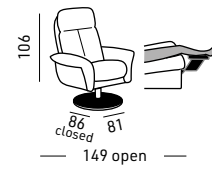

R A Z Z I A

FREE FLEX

Sospensione su cinghie elastiche
Poggiatesta attivo che assicura la migliore posizione cervicale
Schienale con supporto lombare migliorato
Schiuma di poliuretano con 3 diversi livelli di comfort della seduta disponibili: SOFT - STANDARD - FIRM
Disco decorativo N.2 incluso nel prezzo

Opzioni con supplemento:

- Cuscino del sedile con topper in Memory foam
- Relax elettrico
- Batteria

Support with elastic belts

Active headrest assuring the best cervical position

Backrest with improved lumbar support

Metal handle opening/closing the reclining system

Polyurethane foam available in 3 seating comfort:

SOFT - STANDARD - FIRM

Decorative thread Disco N. 2 included
in the price as standard

Options with extra cost:

- Memory foam topper on seat
- Electric relax
- Battery

Structure interne en fer

Suspension sur sangles élastiques

Tête active assurant un maintien cervical optimal

Cale reins pour un soutien lombaire accru

Poignée de blocage du mécanisme intégrée

3 choix de mousse polyuréthane pour le coussin d'assise:

SOUPLE Densité 35 Kg.M/3 - STANDARD Densité 35 Kg.M/3

FERME Densité 35 Kg.M/3

Couture décoration Disco 2 prévue d'office

Option avec supplément de prix:

- Mousse à mémoire pour le coussin d'assise
- Relax électrique
- Batterie

Swivel armchair with central axle and footrest