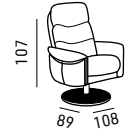

Armchair Static