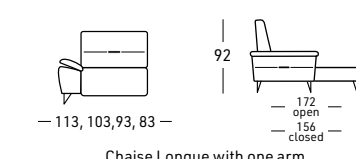

DOXA

CONTEMPORARY

Struttura interna in legno di pioppo, abete e multistrato
Sospensioni di seduta con sistema Nosag, spalliere con cinghie elastiche

3 scelte di gomma poliuretano per il cuscino di seduta:
MORBIDA - STANDARD - DURA

Doppia profondità di seduta e braccioli regolabili compresi nel prezzo

Opzioni con supplemento di prezzo:

- Relax elettrico
- Batteria
- Prodotto a misura per la versione fissa

Interior structure made in poplar, fir and multilayer
Support seat with Nosag, shoulders with elastic belts
Polyurethane foam with 3 different seat comfort available:
SOFT - STANDARD - FIRM

Moving back cushions (forward/backward) and adjustable armrest included in the price

Option with extra cost:

- Electric relax
- Battery
- Customizable size

Structure interne en bois de peuplier, sapin et multiplis
Assises sur Nosag et dossiers avec sangles élastiques

3 choix de mousse polyuréthane pour le coussin d'assise:
SOUPLE Densité 40 Kg.M/3 - STANDARD Densité 35 Kg.M/3
FERME Densité 35 Kg.M/3

Double profondeur d'assise et accoudoir réglable compris dans le prix

Option avec supplément de prix:

- Relax électrique
- Batterie
- Produit à mesure pour la version fixe

Fabric Art. Sally col. 400 beige