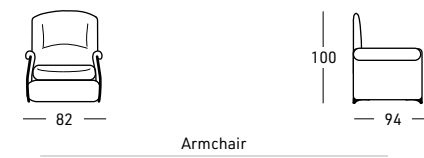

BELLEPOQUE

CLASSIC

Struttura interna in legno di pioppo, abete e multistrato
Legno a vista in faggio
Sospensioni di seduta e spalliera con cinghie elastiche
3 scelte di gomma poliuretano per il cuscino di seduta:
MORBIDA - STANDARD - DURA

Opzioni con supplemento di prezzo:
- Pouf con baule
- Relax Manuale
- Relax Elettrico
- Gomma Memory
- Batteria

Internal frame made of poplar, fir and multiplywood.
Visible wood made of beech painted with polyurethane color
Support with elastic belts
Polyurethane foam available in 3 seating comfort:
SOFT - STANDARD - FIRM
Back cushions fillings: Polyurethane density 18 Kg.M/3

Options with extra cost:
- Storage footstool
- Manual Relax
- Electric Relax
- Memory foam toppers
- Battery

Structure interne en bois de peuplier, sapin et multiplis
Boiserie apparente en bois d'être massif teinté avec verni polyuréthane
Suspension sur sangles élastiques
3 choix de mousse polyuréthane pour le coussin d'assise:
SOUPLE Densité 35 Kg.M/3 - STANDARD Densité 35 Kg.M/3
FERME Densité 35 Kg.M/3

Option avec supplément de prix:
- Pouf coffre
- Relax Manuel
- Relax électrique
- Mousse à mémoire
- Batterie