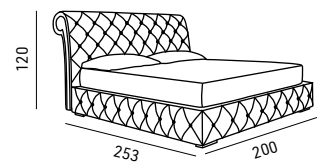

Option avec supplément de prix:  
- Dimensions personnalisables  
- Structure coffre

Bed mattress cm 200 x 200

Bed mattress cm 180 x 200

Bed mattress cm 160 x 200

Bed side table

Orthopedic bed with adjustable wooden slats width mm. 38  
Mod. A