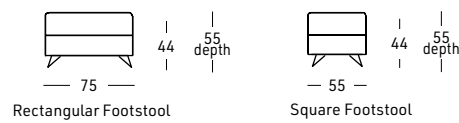

Chaise longue with one arm

Rectangular Footstool

Square Footstool

Fabric covering art. Magic col. 605 light grey and piping
art. Magic col. 707 avio