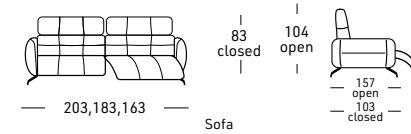

A L E S S I O

CONTEMPORARY

Struttura interna in legno di pino, abete e multistrato
Sospensioni di seduta con sistema Nosag, spalliere con
cinghie elastiche
3 scelte di gomma poliuretano per il cuscino di seduta:
MORBIDA - STANDARD - DURA
Poggiatesta manuale

Opzioni con supplemento di prezzo:

- Relax elettrico e poggiatesta elettrici
- Relax elettrico con poggiatesta manuale incorporato
- Batteria
- Prodotto a misura per la versione fissa

Interior Structure made in poplar, fir and multiplywood
Support seat with Nosag, shoulders with elastic belts
Polyurethane foam with 3 seating comfort:
SOFT - STANDARD - FIRM
Manual headrest

Options with extra cost:

- Electric relax with independent headrest
- Electric Relax with manual headrest
- Battery
- Customizable size on static version

Structure interne en bois de peuplier, sapin et multiplis
Assises sur Nosag et dossiers avec sangles elastiques
3 choix de mousse polyuréthane pour le coussin d'assise:
SOUPLE Densité 40 Kg.M/3- STANDARD Densité 40
Kg.M/3 - FERME Densité 35 Kg.M/3
Relax Electrique avec appui-tete manuel intégré

Option avec supplément de prix:

- Relax Electrique avec appui-tete électrique intégré
- Relax électrique avec appui-tete manuelle
- Batterie
- Produit à mesure pour la version fixe

Fabric covering art. Enjoy Me Col. 19 Almond Milk