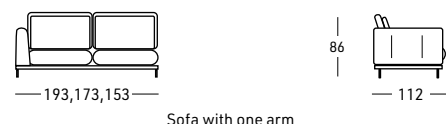

R I M M E L

CONTEMPORARY

Struttura interna in legno di pioppo, abete e multistrato
Tavoli e vassoi realizzati in multistrato di rovere
Sospensioni su cinghie elastiche
3 scelte di gomma poliuretano per il cuscino di seduta:
MORBIDA - STANDARD - DURA

Opzioni con supplemento di prezzo:
- Prodotto a misura per la versione fissa

Interior structure made of poplar, fir and multiplayer
Tables and trays made of Oak's multiplayer
Support with elastic belts
Polyurethane foam available in 3 seating comfort:
SOFT - STANDARD - FIRM

Options with extra cost:
- Customizable size

Structure interne en peuplier, sapin et multiplis
Tables et plateaux en multiplis de chêne
3 choix de mousse polyuréthane pour le coussin d'assise:
SOUPLE Densité 40 Kg.M/3 - STANDARD Densité 35 Kg.M/3
FERME Densité 35 Kg.M/3

Option avec supplément de prix:
- Produit à mesure pour la version fixe

Leather covering art.Luxury col. 202 pearl cat. C