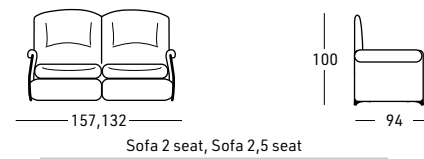

BELLEPOQUE

CLASSIC

Struttura interna in legno di pioppo, abete e multistrato
Legno a vista in faggio
Sospensioni di seduta e spalliera con cinghie elastiche
3 scelte di gomma poliuretano per il cuscino di seduta:
MORBIDA - STANDARD - DURA

Opzioni con supplemento di prezzo:
- Pouf con baule
- Relax Manuale
- Relax Elettrico
- Gomma Memory
- Batteria

Internal frame made of poplar, fir and multiplywood.
Visible wood made of beech painted with polyurethane color
Support with elastic belts
Polyurethane foam available in 3 seating comfort:
SOFT - STANDARD - FIRM
Back cushions fillings: Polyurethane density 18 Kg.M/3

Options with extra cost:
- Storage footstool
- Manual Relax
- Electric Relax
- Memory foam toppers
- Battery

Structure interne en bois de peuplier, sapin et multiplis
Boiserie apparente en bois d'être massif teinté avec verni polyuréthane
Suspension sur sangles élastiques
3 choix de mousse polyuréthane pour le coussin d'assise:
SOUPLE Densité 35 Kg.M/3 - STANDARD Densité 35 Kg.M/3
FERME Densité 35 Kg.M/3

Option avec supplément de prix:
- Pouf coffre
- Relax Manuel
- Relax électrique
- Mousse à mémoire
- Batterie