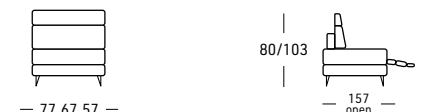

Armless seat