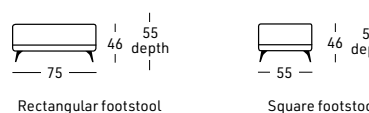

P O N Z A

CONTEMPORARY

Struttura interna in legno di pioppo, abete e multistrato
Sospensioni di seduta con sistema Nosag, spalliere con cinghie elastiche

3 scelte di gomma poliuretano per il cuscino di seduta:
MORBIDA - STANDARD - DURA

Doppia profondità di seduta e braccioli regolabili compresi nel prezzo

Attivazione relax con USB

Opzioni con supplemento di prezzo:

- Relax elettrico con poggiatesta manuale incorporato
- Batteria
- Prodotto a misura per la versione fissa

Interior structure made in poplar, fir and multiplayer

Support seat with Nosag, shoulders with elastic belts

Polyurethane foam with 3 different seat comfort available:
SOFT - STANDARD - FIRM

Moving back cushions (forward/backward) and adjustable armrest included in the price

Relax activation with USB port

Option with extra cost:

- Electric relax with manual headrest
- Battery
- Customizable size

Structure interne en bois de peuplier, sapin et multiplis

Assises sur Nosag et dossiers avec sangles elastiques

3 choix de mousse polyuréthane pour le coussin d'assise:

SOUPLE Densité 40 Kg.M/3 - STANDARD Densité 35 Kg.M/3
FERME Densité 35 Kg.M/3

Double profondeur d'assise et accoudoir réglable compris dans le prix

Activation relax avec USB incorporée

Option avec supplément de prix:

- Relax électrique avec tète manuelle
- Batterie
- Produit à mesure pour la version fixe