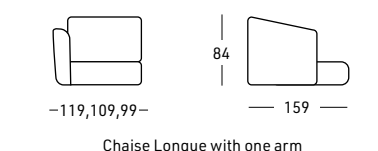

D

E

A

CONTEMPORARY

Struttura interna in legno di pioppo, abete e multistrato
Sospensioni su cinghie elastiche
3 scelte di gomma poliuretano per il cuscino di seduta:
MORBIDA - STANDARD - DURA

Opzioni con supplemento di prezzo:
- Prodotto a misura per la versione fissa

Interior structure made in poplar, fir and multiplayer
Support with elastic belts
Polyurethane foam with 3 different seat comfort available:
SOFT - STANDARD - FIRM

Option with extra cost:
- Customizable size

Structure interne en bois de peuplier, sapin et multiplis
Suspensions sur sangles élastiques
3 choix de mousse polyuréthane pour le coussin d'assise:
SOUPLE Densité 40 Kg.M/3 - STANDARD Densité 35 Kg.M/3
FERME Densité 35 Kg.M/3

Option avec supplément de prix:
- Produit à mesure pour la version fixe