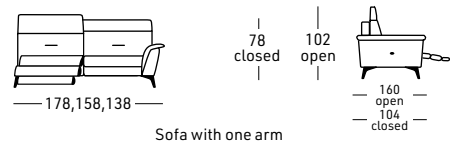

- Relax électrique avec tête manuelle

- Relax électrique avec tete manuelle pour Chaise Longue

- Batterie

- Mousse à mémoire

- Produit à mesure pour la version fixe

Sofa

Armchair

Sofa with one arm