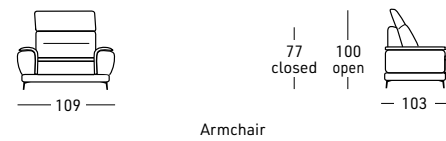

LEMON

CONTEMPORARY

Struttura interna in legno di pino, abete e multistrato
Sospensioni su cinghie elastiche
3 scelte di gomma poliuretano per il cuscino di seduta:
MORBIDA - STANDARD - DURA

1. Opzioni con supplemento di prezzo:
2. Letto per divano grande con materasso cm. 122
   - Letto per divano medio con materasso cm. 102
   - Letto per divano piccolo con materasso cm. 72
   - Gomma memory
   - Prodotto a misura per la versione fissa

Interior Structure made in poplar, fir and multiplayer
Support with elastic belts
Polyurethane foam with 3 different seat comfort available:
SOFT- STANDARD- FIRM

1. Options with extra cost:
2. Bed for large sofa with mattress cm. 122
   - Bed for medium sofa with mattress cm. 102
   - Bed for small sofa with mattress cm. 82
   - Customizable size
   - Memory foam toppers

Structure interne en bois de peuplier, sapin et multiplis
Suspensions sur sangles élastiques
3 choix de mousse polyuréthane pour le coussin d'assise:
SOUPLE Densité 40 Kg.M/3 - STANDARD Densité 35 Kg.M/3
FERME Densité 35 Kg.M/3

1. Option avec supplément de prix:
2. Convertible pour canapé 3 places avec matelas de cm. 122
   - Convertible pour canapé 2,5 places avec matelas de cm. 102
   - Convertible pour canapé 2 places avec matelas de cm. 72
   - Mousse à mémoire

Leather Principe 04 Nebbia, cat. B and details
in leather Principe 01 Labrador white, cat. B