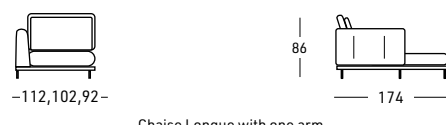

R I M M E L

CONTEMPORARY

Struttura interna in legno di pioppo, abete e multistrato
Tavoli e vassoi realizzati in multistrato di rovere
Sospensioni su cinghie elastiche
3 scelte di gomma poliuretano per il cuscino di seduta:
MORBIDA - STANDARD - DURA

Opzioni con supplemento di prezzo:
- Prodotto a misura per la versione fissa

Interior structure made of poplar, fir and multiplayer
Tables and trays made of Oak's multiplayer
Support with elastic belts
Polyurethane foam available in 3 seating comfort:
SOFT - STANDARD - FIRM

Options with extra cost:
- Customizable size

Structure interne en peuplier, sapin et multiplis
Tables et plateaux en multiplis de chêne
3 choix de mousse polyuréthane pour le coussin d'assise:
SOUPLE Densité 40 Kg.M/3 - STANDARD Densité 35 Kg.M/3
FERME Densité 35 Kg.M/3

Option avec supplément de prix:
- Produit à mesure pour la version fixe

Leather covering art.Luxury col. 202 pearl cat. C