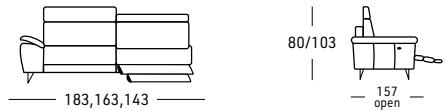

Sofa with one arm