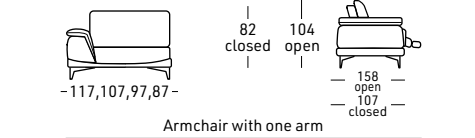

MARRIOT

CONTEMPORARY

Struttura interna in legno di pino, abete e multistrato
Sospensioni su cinghie elastiche
3 scelte di gomma poliuretano per il cuscino di seduta:
MORBIDA - STANDARD - DURA
Attivazione relax con USB

Opzioni con supplemento di prezzo:
- Relax elettrico con poggiatesta manuale incorporato
- Batteria
- Gomma memory
- Prodotto a misura per la versione fissa

Interior structure made in poplar, fir and multiplywood
Support with elastic belts
Polyurethane foam with 3 different seat comfort available:
SOFT - STANDARD - FIRM
Relax activation with USB port

Option with extra cost:
- Seat cushions with memory foam toppers
- Battery
- Electric relax with manual headrest
- Customizable size on static version

Structure interne en bois de peuplier, sapin et multiplis
Suspensions sur sangles élastiques
3 choix de mousse polyuréthane pour le coussin d'assise:
SOUPLE Densité 40 Kg.M/3 - STANDARD Densité 35 Kg.M/3
FERME Densité 35 Kg.M/3
Activation relax avec USB incorporée

Option avec supplément de prix:
- Relax électrique avec tête manuelle
- Batterie
- Mousse à mémoire
- Produit à mesure pour la version fixe

Fabric covering art. Magie col. 600 dark grey
and details in leather art. Florida col.1310 anthracite