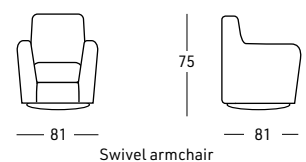

Armchair

Swivel armchair

Internal structure made in poplar, fir and multiply wood
Support with elastic belts
Polyurethane foam available in 3 seating comfort: SOFA - STANDARD - FIRM
Seat cushion with memory foam

Option with extra cost:
- Aluminium base wheel

Structure interne en bois de peuplier, sapin et multiplis
Suspension sur sangles élastiques
3 choix de mousse polyuréthane pour le coussin d'assise: SOUPLE Densité 40 Kg.M/3 - STANDARD Densité 35 Kg.M/3 - FERME Densité 35 Kg.M/3
Coussin d'assise avec Memoire

Option avec supplément de prix:
- Pied tournant en alu