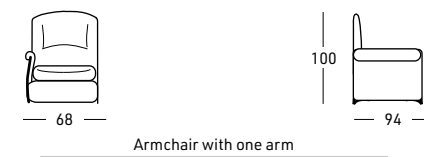

BELLEPOQUE

CLASSIC

Struttura interna in legno di pioppo, abete e multistrato
Legno a vista in faggio
Sospensioni di seduta e spalliera con cinghie elastiche
3 scelte di gomma poliuretano per il cuscino di seduta:
MORBIDA - STANDARD - DURA

Opzioni con supplemento di prezzo:
- Pouf con baule
- Relax Manuale
- Relax Elettrico
- Gomma Memory
- Batteria

Internal frame made of poplar, fir and multiplywood.
Visible wood made of beech painted with polyurethane color
Support with elastic belts
Polyurethane foam available in 3 seating comfort:
SOFT - STANDARD - FIRM
Back cushions fillings: Polyurethane density 18 Kg.M/3

Options with extra cost:
- Storage footstool
- Manual Relax
- Electric Relax
- Memory foam toppers
- Battery

Structure interne en bois de peuplier, sapin et multiplis
Boiserie apparente en bois d'être massif teinté avec verni polyuréthane
Suspension sur sangles élastiques
3 choix de mousse polyuréthane pour le coussin d'assise:
SOUPLE Densité 35 Kg.M/3 - STANDARD Densité 35 Kg.M/3
FERME Densité 35 Kg.M/3

Option avec supplément de prix:
- Pouf coffre
- Relax Manuel
- Relax électrique
- Mousse à mémoire
- Batterie