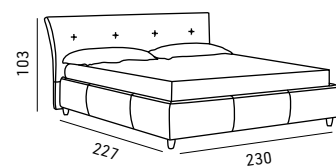

G I O V E

BED COLLECTION SILVER

Struttura interna in multistrato
Spalliera e struttura con poliuretano espanso
Imbottitura in fibra 100% acrilica
Struttura smontabile

Opzioni con supplemento:
- Dimensioni personalizzabili
- Struttura con baule

Wooden frame made in multiplayer
Back in polyurethane foam
Base in polyurethane foam
Padding in 100% Acrylic Fibre
Disassembled Frame

Options with extra cost:
- Customized sizes
- Storage Base

Structure en bois de multiplis
Rembourrage de la tête de lit et structure en mousse de
polyuréthane expansé et fibre acrylique 100 %
Structure démontable

Option avec supplément de prix:
- Dimensions personnalisables
- Structure coffre

Bed mattress cm 200 x 200