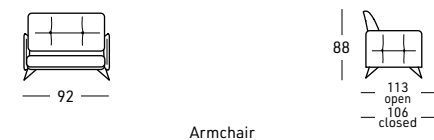

D U R B A N

CONTEMPORARY

Struttura interna in legno di pino, abete e multistrato
Sospensioni di seduta e di schienale con cinghie elastiche
3 scelte di gomma poliuretano per il cuscino di seduta:
MORBIDA - STANDARD - DURA

Doppia profondità di seduta

Opzioni con supplemento di prezzo:
- Prodotto a misura per la versione fissa

Interior Structure made in poplar, fir and multiplayer
Support with elastic belts
Polyurethane foam available in 3 seating comfort:
SOFT - STANDARD - FIRM

Moving back cushions (forward/backward) included in the price

Option with extra cost:
- Customizable size

Structure interne en bois de peuplier, sapin et multiplis
Suspensions sur sangles élastiques
3 choix de mousse polyuréthane pour le coussin d'assise:
SOUPLE Densité 40 Kg.M/3 - STANDARD Densité 35 Kg.M/3
FERME Densité 35 Kg.M/3

Dossier avance-recule prévu d'office

Option avec supplément de prix:
- Produit à mesure

Sofa

Fabric covering art. Magic col. 605 light grey and piping
art. Magic col. 707 avio