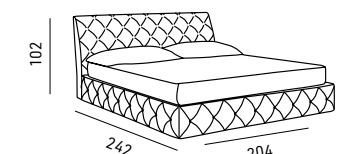

Option avec supplément de prix:  
- Dimensions personnalisables  
- Structure coffre

Bed mattress cm 200 x 200

Bed mattress cm 180 x 200

Bed mattress cm 160 x 200

Bed side table

Orthopedic bed with adjustable wooden slats width mm. 38 Mod. A