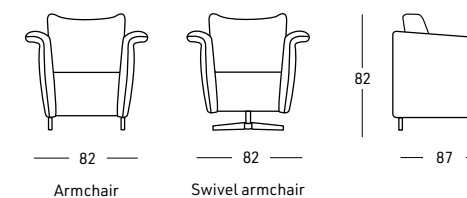

IGLOO

KIMONO

Struttura interna in ferro
Zampa in ferro laccato
Sospensioni con cinghie elastiche incrociate
Schiuma di poliuretano disponibile in 3 livelli di comfort della seduta: SOFT - STANDARD - FIRM

Opzioni con costo extra:
- Topper in Memory foam

Interior structure made of iron
Metal foot
Support with crossed elastic belts
Polyurethane foam available in 3 seating comfort:
SOFT - STANDARD - FIRM

Option with extra cost:
- Memory foam topper

Structure interne en fer
Pied en métal teinté
Suspension sur sangles élastiques croisées
3 choix de mousse polyuréthane pour le coussin d'assise:
SOUPLE Densité 40 Kg.M/3
STANDARD Densité 35 Kg.M/3
FERME Densité 35 Kg.M/3

Option avec supplément de prix:
- Mousse à mémoire