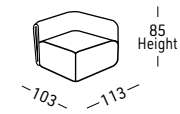

Love seat with one arm