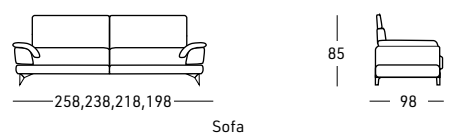

M I D L A N D

CONTEMPORARY

Struttura interna in legno di pioppo, abete e multistrato
Sospensioni su cinghie elastiche e piume nei cuscini di seduta

Opzioni con supplemento di prezzo:

- Letto per divano grande con materasso cm. 142
- Letto per divano medio con materasso cm. 132
- Letto per divano piccolo con materasso cm. 92
- Cucitura grossa
- Gomma memory
- Prodotto a misura per la versione fissa

Interior structure made in poplar, fir and multiplayer
Support with elastic belts
Seat cushions with feathers

Option with extra cost:

- Bed and mattress for XL sofa cm. 142
- Bed and mattress for large sofa cm. 132
- Bed and mattress for medium sofa cm. 112
- Bed Mechanism and mattress for small sofa cm. 92
- Big thread
- Customizable size

Structure interne en bois de peuplier, sapin et multiplis
Suspensions sur sangles élastiques
Coussins Kg.40M/3 + Plumes d'oie ensachées

Option avec supplément de prix:

- Convertible pour canapé large avec matelas de cm. 142
- Convertible pour canapé medium avec matelas de cm. 132
- Convertible pour canapé small avec matelas de cm. 92
- Gros fil
- Mousse à mémoire
- Produit à mesure pour la version fixe