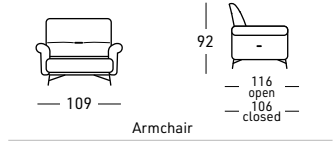

H I M B A

CONTEMPORARY

Struttura interna in legno di pino, abete e multistrato
Sospensioni di seduta e di schienale con cinghie elastiche
3 scelte di gomma poliuretano per il cuscino di seduta:
MORBIDA - STANDARD - DURA

Doppia profondità di seduta

Opzioni con supplemento di prezzo:
- Prodotto a misura per la versione fissa

Interior structure made in poplar, fir and multiplax
Support with elastic belts
Polyurethane foam available in 3 seating comfort:
SOFT - STANDARD - FIRM

Moving back cushions forward/backward included in the price

Option with extra cost:
- Customizable size

Structure interne en bois de peuplier, sapin et multiplis
Suspensions sur sangles élastiques
3 choix de mousse polyuréthane pour le coussin d'assise:
SOUPLE Densité 40 Kg.M/3 - STANDARD Densité 35 Kg.M/3
FERME Densité 35 Kg.M/3

Dossier avance-recule prévu d'office

Option avec supplément de prix:
- Produit à mesure

Fabric covering art. Universe col. 20 white with
inserts art. Nabucco col.12 tourterelle