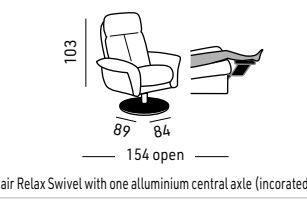

T W E E D

FREE FLEX

Struttura interna in ferro
Sospensione su cinghie elastiche
Poggiatesta attivo che assicura la migliore posizione cervicale
Schienale con supporto lombare migliorato
Schiuma di poliuretano con 3 diversi livelli di comfort della seduta disponibili: SOFT - STANDARD - FIRM

Opzioni con supplemento:

- Cuscino del sedile con topper in Memory foam
- Relax elettrico
- Batteria

Interior structure made in iron

Elastic belt suspension

Active headrest assuring the best cervical position

Backrest with improved lumbar support

Polyurethane foam with 3 different seat comfort available:

SOFT - STANDARD - FIRM

Option with extra cost:

- Seat cushion with Memory foam toppers
- Electric Relax
- Battery

Structure interne en fer

Suspension sur sangles élastiques

Tête active assurant un maintien cervical optimal

Cale reins pour un soutien lombaire accru

Poignée de blocage du mécanisme intégrée

3 choix de mousse polyuréthane pour le coussin d'assise:

SOUPLE Densité 35 Kg.M/3 - STANDARD Densité 35 Kg.M/3

FERME Densité 35 Kg.M/3

Option avec supplément de prix:

- Mousse à mémoire pour le coussin d'assise
- Relax électrique
- Batterie