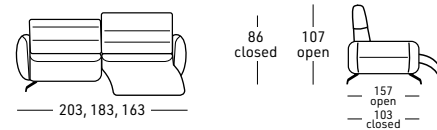

U F

CONTEMPORARY

Struttura interna in legno di pioppo, abete e multistrato
Sospensioni di seduta con sistema Nosag, spalliere con cinghie elastiche
3 scelte di gomma poliuretano per il cuscino di seduta:
MORBIDA - STANDARD - DURA
Poggiatesta manuale

Opzioni con supplemento di prezzo:
- Relax elettrico con poggiatesta elettrico
- Relax elettrico con poggiatesta manuale incorporato
- Batteria
- Prodotto a misura per la versione fissa

Interior Structure made in poplar, fir and multiplywood
Support seat with Nosag, shoulders with elastic belts
Polyurethane foam with 3 seating comfort:
SOFT - STANDARD - FIRM
Manual headrest

Options with extra cost:
- Electric relax with manual headrest
- Battery
- Customizable size on static version

Structure interne en bois de peuplier, sapin et multiplis
Assises sur Nosag et dossiers avec sangles elastiques
3 choix de mousse polyuréthane pour le coussin d'assise:
SOUPLE Densité 40 Kg.M/3 - STANDARD Densité 40 Kg.M/3
FERME Densité 35 Kg.M/3
Relax Electrique avec appui-tete manuel intégré

Option avec supplément de prix:
- Relax Electrique avec appui-tete électrique intégré
- Relax électrique avec appui-tete manuel
- Batterie
- Produit à mesure pour la version fixe

Sofa