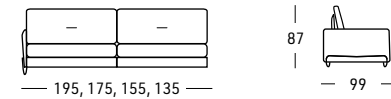

Sofa with one arm