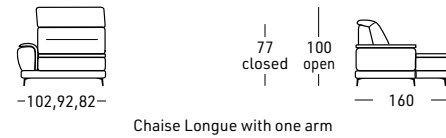

LEMON

CONTEMPORARY

Struttura interna in legno di pino, abete e multistrato
Sospensioni su cinghie elastiche
3 scelte di gomma poliuretano per il cuscino di seduta:
MORBIDA - STANDARD - DURA

1. Opzioni con supplemento di prezzo:
2. Letto per divano grande con materasso cm. 122
   - Letto per divano medio con materasso cm. 102
   - Letto per divano piccolo con materasso cm. 72
   - Gomma memory
   - Prodotto a misura per la versione fissa

Interior Structure made in poplar, fir and multiplayer
Support with elastic belts
Polyurethane foam with 3 different seat comfort available:
SOFT- STANDARD- FIRM

1. Options with extra cost:
2. Bed for large sofa with mattress cm. 122
   - Bed for medium sofa with mattress cm. 102
   - Bed for small sofa with mattress cm. 82
   - Customizable size
   - Memory foam toppers

Structure interne en bois de peuplier, sapin et multiplis
Suspensions sur sangles élastiques
3 choix de mousse polyuréthane pour le coussin d'assise:
SOUPLE Densité 40 Kg.M/3 - STANDARD Densité 35 Kg.M/3
FERME Densité 35 Kg.M/3

1. Option avec supplément de prix:
2. Convertible pour canapé 3 places avec matelas de cm. 122
   - Convertible pour canapé 2,5 places avec matelas de cm. 102
   - Convertible pour canapé 2 places avec matelas de cm. 72
   - Mousse à mémoire

Leather Principe 04 Nebbia, cat. B and details
in leather Principe 01 Labrador white, cat. B