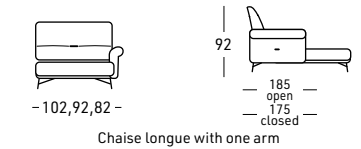

H I M B A

CONTEMPORARY

Struttura interna in legno di pino, abete e multistrato
Sospensioni di seduta e di schienale con cinghie elastiche
3 scelte di gomma poliuretano per il cuscino di seduta:
MORBIDA - STANDARD - DURA

Doppia profondità di seduta

Opzioni con supplemento di prezzo:
- Prodotto a misura per la versione fissa

Interior structure made in poplar, fir and multiplax
Support with elastic belts
Polyurethane foam available in 3 seating comfort:
SOFT - STANDARD - FIRM

Moving back cushions forward/backward included in the price

Option with extra cost:
- Customizable size

Structure interne en bois de peuplier, sapin et multiplis
Suspensions sur sangles élastiques
3 choix de mousse polyuréthane pour le coussin d'assise:
SOUPLE Densité 40 Kg.M/3 - STANDARD Densité 35 Kg.M/3
FERME Densité 35 Kg.M/3

Dossier avance-recule prévu d'office

Option avec supplément de prix:
- Produit à mesure

Fabric covering art. Universe col. 20 white with
inserts art. Nabucco col.12 tourterelle