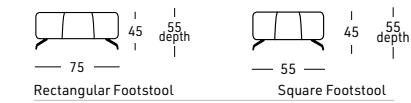

A L E S S I O

CONTEMPORARY

Struttura interna in legno di pino, abete e multistrato
Sospensioni di seduta con sistema Nosag, spalliere con
cinghie elastiche
3 scelte di gomma poliuretano per il cuscino di seduta:
MORBIDA - STANDARD - DURA
Poggiatesta manuale

Opzioni con supplemento di prezzo:

- Relax elettrico e poggiatesta elettrici
- Relax elettrico con poggiatesta manuale incorporato
- Batteria
- Prodotto a misura per la versione fissa

Interior Structure made in poplar, fir and multiplywood
Support seat with Nosag, shoulders with elastic belts
Polyurethane foam with 3 seating comfort:
SOFT - STANDARD - FIRM
Manual headrest

Options with extra cost:

- Electric relax with independent headrest
- Electric Relax with manual headrest
- Battery
- Customizable size on static version

Structure interne en bois de peuplier, sapin et multiplis
Assises sur Nosag et dossiers avec sangles elastiques
3 choix de mousse polyuréthane pour le coussin d'assise:
SOUPLE Densité 40 Kg.M/3- STANDARD Densité 40
Kg.M/3 - FERME Densité 35 Kg.M/3
Relax Electrique avec appui-tete manuel intégré

Option avec supplément de prix:

- Relax Electrique avec appui-tete électrique intégré
- Relax électrique avec appui-tete manuelle
- Batterie
- Produit à mesure pour la version fixe

Fabric covering art. Enjoy Me Col. 19 Almond Milk