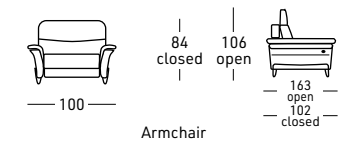

1. Opzioni con supplemento di prezzo:
2. Letto per divano grande con materasso cm. 132
   - Letto per divano medio con materasso cm. 112
   - Letto per divano piccolo con materasso cm. 92
   - Relax elettrico con poggiatesta manuale incorporato
   - Batteria
   - Gomma memory
   - Prodotto a misura per la versione fissa

Interior structure made in poplar, fir and multiplayer
Support with elastic belts
Polyurethane foam available in 3 seating comfarts:
SOFT - STANDARD - FIRM
Activation relax with USB port included

1. Options with extra cost:
2. Bed for large sofa with mattress cm. 132
   - Bed for medium sofa with mattress cm. 112
   - Bed for small sofa with mattress cm. 92
   - Electric Relax with manual headrest
   - Battery
   - Memory foam toppers
   - Customizable size on static version

Structure interne en bois de peuplier, sapin et multiplis
Suspensions sur sangles élastiques
3 choix de mousse polyuréthane pour le coussin d'assise:
SOUPLE Densité 40 Kg.M/3 - STANDARD Densité 35 Kg.M/3
FERME Densité 35 Kg.M/3
Activation relax avec USB incorporée

1. Option avec supplément de prix:
2. Convertible pour canapé large avec matelas de cm. 132
   - Convertible pour canapé medium avec matelas de cm. 112
   - Convertible pour canapé small avec matelas de cm. 92
   - Relax électrique avec tête manuelle
   - Batterie
   - Mousse à mémoire
   - Produit à mesure pour la version fixe