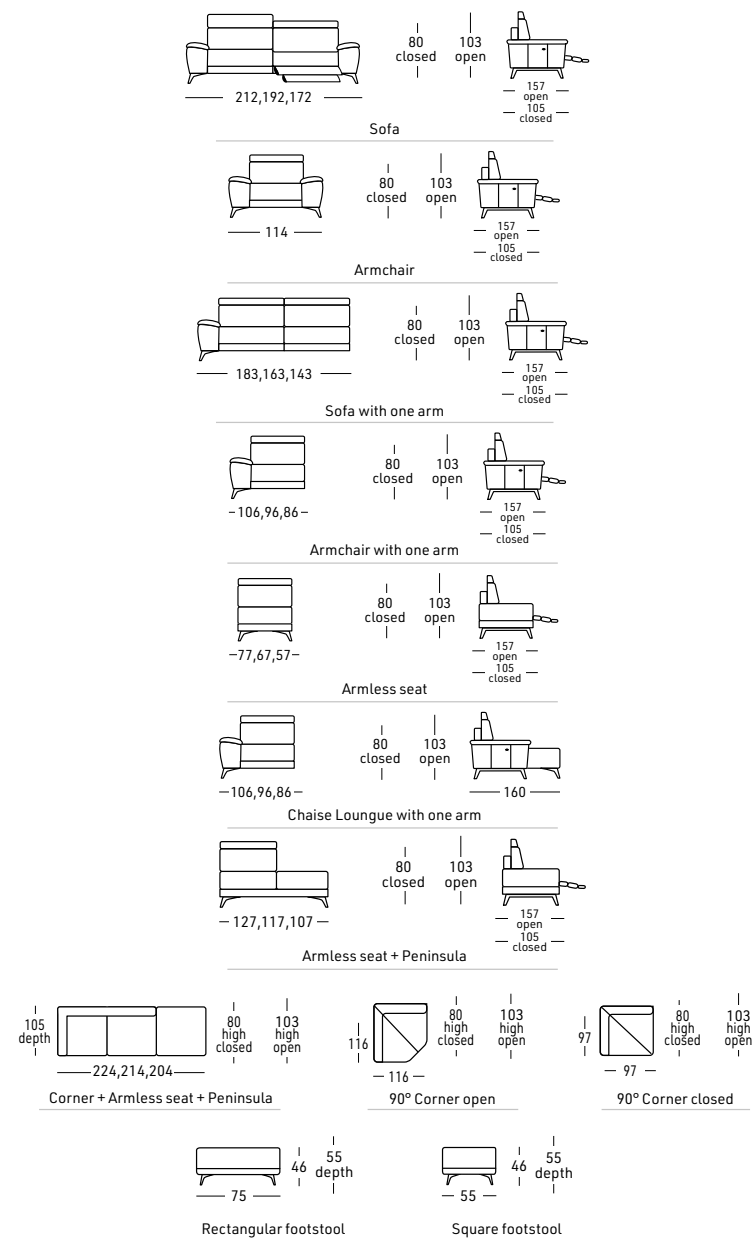

Opzioni con supplemento di prezzo:
- Letto per divano grande con materasso cm. 122
- Letto per divano medio con materasso cm. 102
- Letto per divano piccolo con materasso cm. 72
- Relax elettrico con poggiatesta manuale incorporato
- Batteria
- Gomma memory
- Prodotto a misura per la versione fissa

Interior Structure made in poplar, fir and multiplayer
Support with elastic belts
Polyurethane foam with 3 seating comfort:
SOFT - STANDARD - FIRM
Activation relax with USB port included

Options with extra cost:
- Bed for large sofa with mattress cm. 122
- Bed for medium sofa with mattress cm. 102
- Bed for small sofa with mattress cm. 72
- Electric Relax with manual headrest
- Battery
- Customizable size on static version
- Memory foam toppers

Structure interne en bois de peuplier, sapin et multiplis
Suspensions sur sangles élastiques
3 choix de mousse polyuréthane pour le coussin d'assise:
SOUPLE Densité 40 Kg.M/3 - STANDARD Densité 35 Kg.M/3
FERME Densité 35 Kg.M/3
Activation relax avec USB incorporée

Option avec supplément de prix:
- Convertible pour canapé large avec matelas de cm. 122
- Convertible pour canapé medium avec matelas de cm. 102
- Convertible pour canapé small avec matelas de cm. 72
- Relax électrique avec tête manuelle
- Batterie
- Mousse à mémoire
- Produit à mesure pour la version fixe

Fabric covering art. Enjoy me col. 19 almond milk and details on arms art. Nabucco col. 2 grey-beige