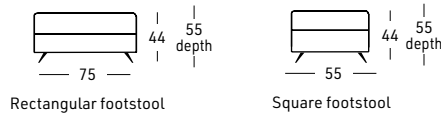

D I V O

CONTEMPORARY

Struttura interna in legno di pioppo, abete e multistrato
Sospensioni di seduta con sistema Nosag, spalliere con cinghie elastiche
3 scelte di gomma poliuretano per il cuscino di seduta:
MORBIDA - STANDARD - DURA
Poggiatesta alzabili manualmente compresi nel prezzo

Opzioni con supplemento di prezzo:
- Prodotto a misura per la versione fissa

Interior structure made in poplar, fir and multilayer
Support seat with Nosag, shoulders with elastic belts
Polyurethane foam with 3 different seat comfort available:
SOFT - STANDARD - FIRM
Model with adjustable headrest at no additional cost.

Option with extra cost:
- Customizable size

Structure interne en bois de peuplier, sapin et multiplis
Assises sur Nosag et dossiers avec sangles elastiques
3 choix de mousse polyuréthane pour le coussin d'assise:
SOUPLE Densité 40 Kg.M/3 - STANDARD Densité 35 Kg.M/3
FERME Densité 35 Kg.M/3

Modèle avec tête relevable sans supplément de prix
Option avec supplément de prix:
- Produit à mesure pour la version fixe

Fabric art. Zoom Col. 001 cream