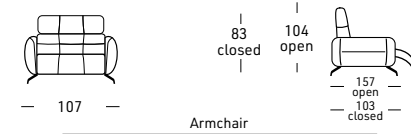

A L E S S I O

CONTEMPORARY

Struttura interna in legno di pino, abete e multistrato
Sospensioni di seduta con sistema Nosag, spalliere con
cinghie elastiche
3 scelte di gomma poliuretano per il cuscino di seduta:
MORBIDA - STANDARD - DURA
Poggiatesta manuale

Opzioni con supplemento di prezzo:

- Relax elettrico e poggiatesta elettrici
- Relax elettrico con poggiatesta manuale incorporato
- Batteria
- Prodotto a misura per la versione fissa

Interior Structure made in poplar, fir and multiplywood
Support seat with Nosag, shoulders with elastic belts
Polyurethane foam with 3 seating comfort:
SOFT - STANDARD - FIRM
Manual headrest

Options with extra cost:

- Electric relax with independent headrest
- Electric Relax with manual headrest
- Battery
- Customizable size on static version

Structure interne en bois de peuplier, sapin et multiplis
Assises sur Nosag et dossiers avec sangles elastiques
3 choix de mousse polyuréthane pour le coussin d'assise:
SOUPLE Densité 40 Kg.M/3- STANDARD Densité 40
Kg.M/3 - FERME Densité 35 Kg.M/3
Relax Electrique avec appui-tete manuel intégré

Option avec supplément de prix:

- Relax Electrique avec appui-tete électrique intégré
- Relax électrique avec appui-tete manuelle
- Batterie
- Produit à mesure pour la version fixe

Fabric covering art. Enjoy Me Col. 19 Almond Milk