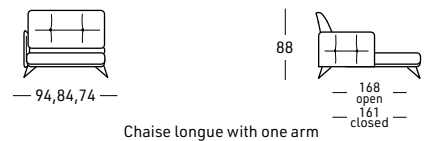

Armless seat