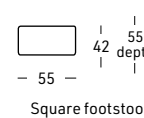

D

E

A

CONTEMPORARY

Struttura interna in legno di pioppo, abete e multistrato
Sospensioni su cinghie elastiche
3 scelte di gomma poliuretano per il cuscino di seduta:
MORBIDA - STANDARD - DURA

Opzioni con supplemento di prezzo:
- Prodotto a misura per la versione fissa

Interior structure made in poplar, fir and multiplayer
Support with elastic belts
Polyurethane foam with 3 different seat comfort available:
SOFT - STANDARD - FIRM

Option with extra cost:
- Customizable size

Structure interne en bois de peuplier, sapin et multiplis
Suspensions sur sangles élastiques
3 choix de mousse polyuréthane pour le coussin d'assise:
SOUPLE Densité 40 Kg.M/3 - STANDARD Densité 35 Kg.M/3
FERME Densité 35 Kg.M/3

Option avec supplément de prix:
- Produit à mesure pour la version fixe