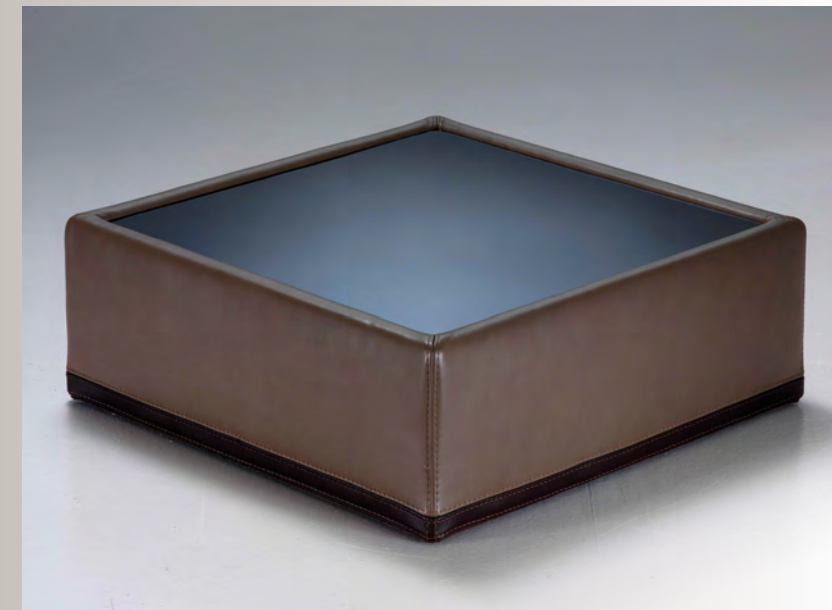

VINTO

Struttura interna realizzata in pioppo, abete e legno multistrato
Piano in vetro

Wooden structure in poplar and multiplayer
Top table with glass

Structure interne en bois de sapin et multiplis
Plateau en verre noir