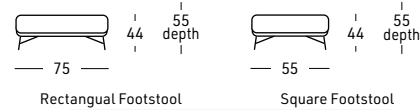

H I M B A

CONTEMPORARY

Struttura interna in legno di pino, abete e multistrato
Sospensioni di seduta e di schienale con cinghie elastiche
3 scelte di gomma poliuretano per il cuscino di seduta:
MORBIDA - STANDARD - DURA

Doppia profondità di seduta

Opzioni con supplemento di prezzo:
- Prodotto a misura per la versione fissa

Interior structure made in poplar, fir and multiplax
Support with elastic belts
Polyurethane foam available in 3 seating comfort:
SOFT - STANDARD - FIRM

Moving back cushions forward/backward included in the price

Option with extra cost:
- Customizable size

Structure interne en bois de peuplier, sapin et multiplis
Suspensions sur sangles élastiques
3 choix de mousse polyuréthane pour le coussin d'assise:
SOUPLE Densité 40 Kg.M/3 - STANDARD Densité 35 Kg.M/3
FERME Densité 35 Kg.M/3

Dossier avance-recule prévu d'office

Option avec supplément de prix:
- Produit à mesure

Fabric covering art. Universe col. 20 white with
inserts art. Nabucco col.12 tourterelle