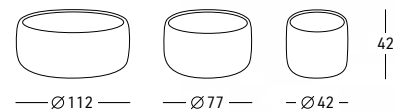

YOYO

Struttura interna realizzata in pioppo, abete e legno multistrato
Supporto con cinghie elastiche incrociate
Schiuma di poliuretano disponibile in 3 livelli di comfort della seduta: SOFT - STANDARD - FIRM

Interior structure made in poplar, fir and multiply wood
Support with elastic belts
Polyurethane foam available in 3 seating comfort: SOFT - STANDARD - FIRM

Structure interne en bois de peuplier, sapin et multiplis
Suspension sur sangles élastiques
3 choix de mousse polyuréthane pour le coussin d'assise: SOUPLE Densité 40 Kg.M/3 - STANDARD Densité 35 Kg.M/3 - FERME Densité 35 Kg.M/3

BAMBOO

Struttura interna realizzata in pioppo, abete e legno multistrato
Piano del tavolo in vetro verniciato

Wooden structure in poplar and multiply
Top table with coloured glass

Structure interne en bois de peuplier, sapin et multiplis
Plateau du table en verre coloré

DEA

Struttura interna realizzata in pioppo, abete e legno multistrato
Piano del tavolo in vetro verniciato

Wooden structure in poplar and multiply
Top table with coloured glass

Structure interne en bois de peuplier, sapin et multiplis
Plateau du table en verre coloré

VINTO

Struttura interna realizzata in pioppo, abete e legno multistrato
Piano in vetro

Wooden structure in poplar and multiplayer
Top table with glass

Structure interne en bois de sapin et multiplis
Plateau en verre noir

SERENA

Struttura interna realizzata in pioppo, abete e legno multistrato
Piano del tavolo in vetro

Wooden structure in poplar and multiplayer
Top table with glass

Structure interne en bois de peuplier, sapin et multiplis
Plateau de table en verre