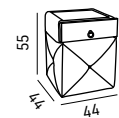

Option avec supplément de prix:  
- Dimensions personnalisables  
- Structure coffre

Bed mattress cm 200 x 200

Bed mattress cm 180 x 200

Bed mattress cm 160 x 200

Bed side table

Orthopedic bed with adjustable wooden slats width mm. 38  
Mod. A