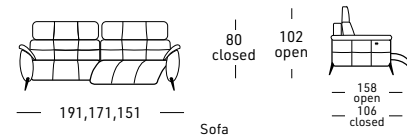

Opzioni con supplemento di prezzo:
- Letto per divano grande con materasso cm. 122
- Letto per divano medio con materasso cm. 102
- Letto per divano piccolo con materasso cm. 72
- Relax elettrico con poggiatesta manuale incorporato
- Batteria
- Prodotto a misura per la versione fissa

Interior Structure made in poplar, fir and multiplayer
Support seat with Nosag, shoulders with elastic belts
Polyurethane foam with 3 seating comfort:
SOFT - STANDARD - FIRM
Manual headrest
Activation relax with USB port included

Options with extra cost:
- Bed for large sofa with mattress cm. 122
- Bed for medium sofa with mattress cm. 102
- Bed for small sofa with mattress cm. 72
- Electric Relax with manual headrest
- Battery
- Customizable size on static version

Structure interne en bois de peuplier, sapin et multiplis
Assises sur Nosag et dossier avec sangles elastiques
3 choix de mousse polyuréthane pour le coussin d'assise:
SOUPLE Densité 30 Kg.M/3 - STANDARD Densité 35 Kg.M/3
FERME Densité 35 Kg.M/3
Version fixe avec tête releveable droite et gauche sans
supplément de prix
Activation relax avec USB incorporée

Option avec supplément de prix:
- Convertible pour canapé large avec matelas de cm. 122
- Convertible pour canapé medium avec matelas de cm. 102
- Convertible pour canapé small avec matelas de cm. 72
- Relax électrique avec tête manuelle
- Batterie
- Produit à mesure pour la version fixe

Leather covering Art. Principe col. 3017 caramel