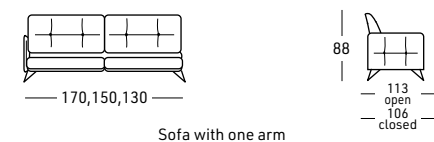

D U R B A N

CONTEMPORARY

Struttura interna in legno di pino, abete e multistrato
Sospensioni di seduta e di schienale con cinghie elastiche
3 scelte di gomma poliuretano per il cuscino di seduta:
MORBIDA - STANDARD - DURA

Doppia profondità di seduta

Opzioni con supplemento di prezzo:
- Prodotto a misura per la versione fissa

Interior Structure made in poplar, fir and multiplayer
Support with elastic belts
Polyurethane foam available in 3 seating comfort:
SOFT - STANDARD - FIRM

Moving back cushions (forward/backward) included in the price

Option with extra cost:
- Customizable size

Structure interne en bois de peuplier, sapin et multiplis
Suspensions sur sangles élastiques
3 choix de mousse polyuréthane pour le coussin d'assise:
SOUPLE Densité 40 Kg.M/3 - STANDARD Densité 35 Kg.M/3
FERME Densité 35 Kg.M/3

Dossier avance-recule prévu d'office

Option avec supplément de prix:
- Produit à mesure

Fabric covering art. Magic col. 605 light grey and piping
art. Magic col. 707 avio