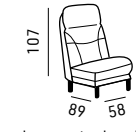

Armless seat relax cinema