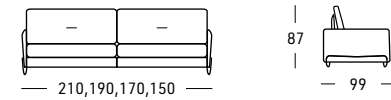

F L O W

CONTEMPORARY

Struttura interna in legno di pino, abete e multistrato
Sospensioni di seduta e di spalliera con cinghie elastiche
3 scelte di gomma poliuretano per il cuscino di seduta:
MORBIDA - STANDARD - DURA

Doppia profondità di seduta

Opzioni con supplemento di prezzo:
- Prodotto a misura per la versione fissa

Interior structure made in poplar, fir and multiplayer
Support with elastic belts
Polyurethane foam available in 3 seating comfort:
SOFT - STANDARD - FIRM

Options with extra cost :
- Customizable size

Structure interne en bois de peuplier, sapin et multiplis
Suspensions sur sangles élastiques
3 choix de mousse polyuréthane pour le coussin d'assise:
SOUPLE Densité 40 Kg.M/3 - STANDARD Densité 35 Kg.M/3
FERME Densité 35 Kg.M/3

Option avec supplément de prix :
- Produit à mesure

Sofa