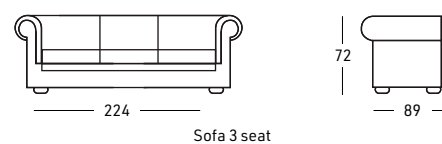

E

V

A

CLASSIC

Struttura interna in legno di pioppo, abete e multistrato
Sospensioni di seduta e spalliera con cinghie elastiche
3 scelte di gomma poliuretano per il cuscino di seduta:
MORBIDA - STANDARD - DURA

Opzioni con supplemento di prezzo:
- Gomma Memory
- Bottoni con Swarovsky
- Cuscini di seduta in capitonné

Interior structure made in poplar, fir and multiplywood
Support with elastic belts
Polyurethane foam with 3 different seat comfort available:
SOFT - STANDARD - FIRM

Option with extra cost:
- Seat cushion with Memory foam toppers
- Swarovsky decoration
- Capitonné seat cushion

Structure interne en bois de peuplier, sapin et multiplis
Suspensions sur sangles élastiques
3 choix de mousse polyuréthane pour le coussin d'assise:
SOUPLE Densité 35 Kg.M/3 - STANDARD Densité 35 Kg.M/3
FERME Densité 35 Kg.M/3

Option avec supplément de prix:
- Mousse à mémoire
- Assise Capitonnée