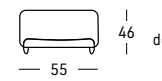

Pouf Carré

Fabric covering art. Enjoy Me col. 002 woodrose with insert and frame in fabric art. Element col. 18 pink