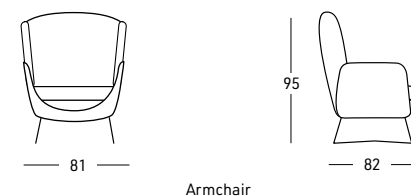

Armchair

BEN