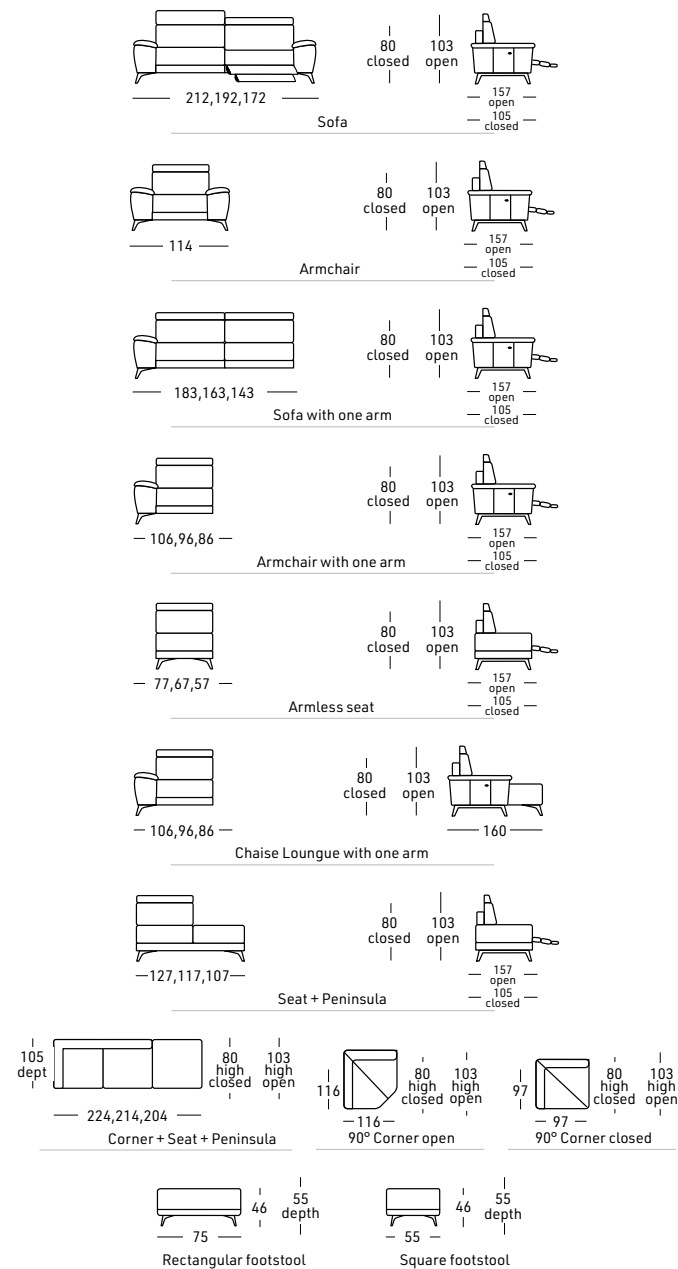

Opzioni con supplemento di prezzo:

- Letto per divano grande con materasso cm 122
- Letto per divano medio con materasso cm 102
- Letto per divano piccolo con materasso cm 72
- Relax elettrico con poggiatesta manuale incorporato
- Batteria
- Gomma memory
- Prodotto a misura per la versione fissa

Interior structure made in poplar, fir and multiplayer
Support with elastic belts
Polyurethane foam with 3 different seat comfort available:
SOFT - STANDARD - FIRM
Relax activation with USB port

Option with extra cost:

- Bed with mattress for large sofa cm. 122
- Bed with mattress for medium sofa cm. 102
- Bed with mattress for small sofa cm. 72
- Electric relax with manual headrest
- Battery
- Seat cushions with memory foam toppers
- Customizable size

Structure interne en bois de peuplier, sapin et multiplis
Suspensions sur sangles élastiques
3 choix de mousse polyuréthane pour le coussin d'assise:
SOUPLE Densité 40 Kg.M/3 - STANDARD Densité 35 Kg.M/3
FERME Densité 35 Kg.M/3
Activation relax avec USB incorporée

Option avec supplément de prix:

- Convertible pour canapé large avec matelas de cm .122
- Convertible pour canapé medium avec matelas de cm.102
- Convertible pour canapé small avec matelas de cm. 72
- Relax électrique avec tête manuelle
- Batterie
- Mousse à mémoire
- Produit à mesure pour la version fixe

Leather Principe Col. 01 Labrador white cat. B