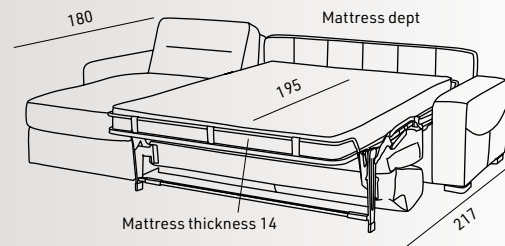

OPTIONS LIDO

DIMENSIONS	A	B/D	F	H/U	I/Z	L	X	01/02	05	06	Height	Dept
	Width	Width	Width	Width	Width	Width	Width	Width	Width	Width		
Static armchair	103	94	108	70	90	89	102	99	86	78	87	101
Openable Chaise Longue with 1 arm	108	104	111	92	102	101	108	104	100	96	87	180
Sofa 3 seater with one arm	204	199	206	187	197	197	203	201	195	191	87	101
Sofa 3 seater with one arm	184	179	186	167	177	177	183	181	175	171	87	101
Sofa 2 seater with one arm	159	154	161	142	152	152	158	156	150	146	87	101
Sofa 2 seater with one arm	119	114	121	102	112	107	118	116	110	106	87	101