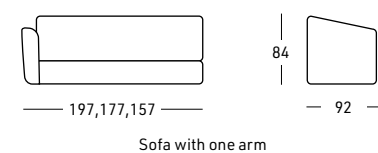

D

E

A

CONTEMPORARY

Struttura interna in legno di pioppo, abete e multistrato
Sospensioni su cinghie elastiche
3 scelte di gomma poliuretano per il cuscino di seduta:
MORBIDA - STANDARD - DURA

Opzioni con supplemento di prezzo:
- Prodotto a misura per la versione fissa

Interior structure made in poplar, fir and multiplayer
Support with elastic belts
Polyurethane foam with 3 different seat comfort available:
SOFT - STANDARD - FIRM

Option with extra cost:
- Customizable size

Structure interne en bois de peuplier, sapin et multiplis
Suspensions sur sangles élastiques
3 choix de mousse polyuréthane pour le coussin d'assise:
SOUPLE Densité 40 Kg.M/3 - STANDARD Densité 35 Kg.M/3
FERME Densité 35 Kg.M/3

Option avec supplément de prix:
- Produit à mesure pour la version fixe