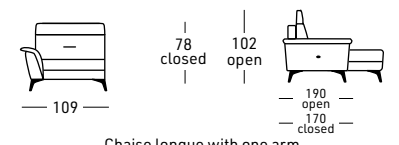

Chaise longue with one arm