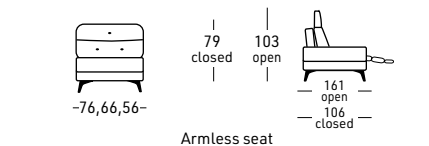

Opzioni con supplemento di prezzo:
- Letto per divano grande con materasso cm. 122
- Letto per divano medio con materasso cm. 102
- Letto per divano piccolo con materasso cm. 72
- Relax elettrico con poggiatesta manuale incorporato
- Batteria
- Gomma memory
- Prodotto a misura per la versione fissa

Interior structure made in poplar, fir and multiplayer
Support with elastic belts
Polyurethane foam available in 3 seating comfort:
SOFT - STANDARD - FIRM
Activation relax with USB port included

Options with extra cost:
- Bed for large sofa with mattress cm. 122
- Bed for medium sofa with mattress cm. 102
- Bed for small sofa with mattress cm. 72
- Electric Relax with manual headrest
- Battery
- Memory foam toppers
- Customizable size on static version

Structure interne en bois de peuplier, sapin et multiplis
Suspension sur sangles élastiques
3 choix de mousse polyuréthane pour le coussin d'assise:
SOUPLE Densité 40 Kg.M/3 - STANDARD Densité 35 Kg.M/3
FERME Densité 35 Kg.M/3
Activation relax avec USB incorporée

Option avec supplément de prix:
- Convertible pour canapé large avec matelas de cm. 122
- Convertible pour canapé medium avec matelas de cm. 102
- Convertible pour canapé small avec matelas de cm. 72
- Relax électrique avec tête manuelle
- Batterie
- Mousse à mémoire
- Produit à mesure pour la version fixe

Fabric covering art. Pop col. 602 dark grey with frame art. Nabucco col. 13 grey and piping art. Pacifico col. Ash