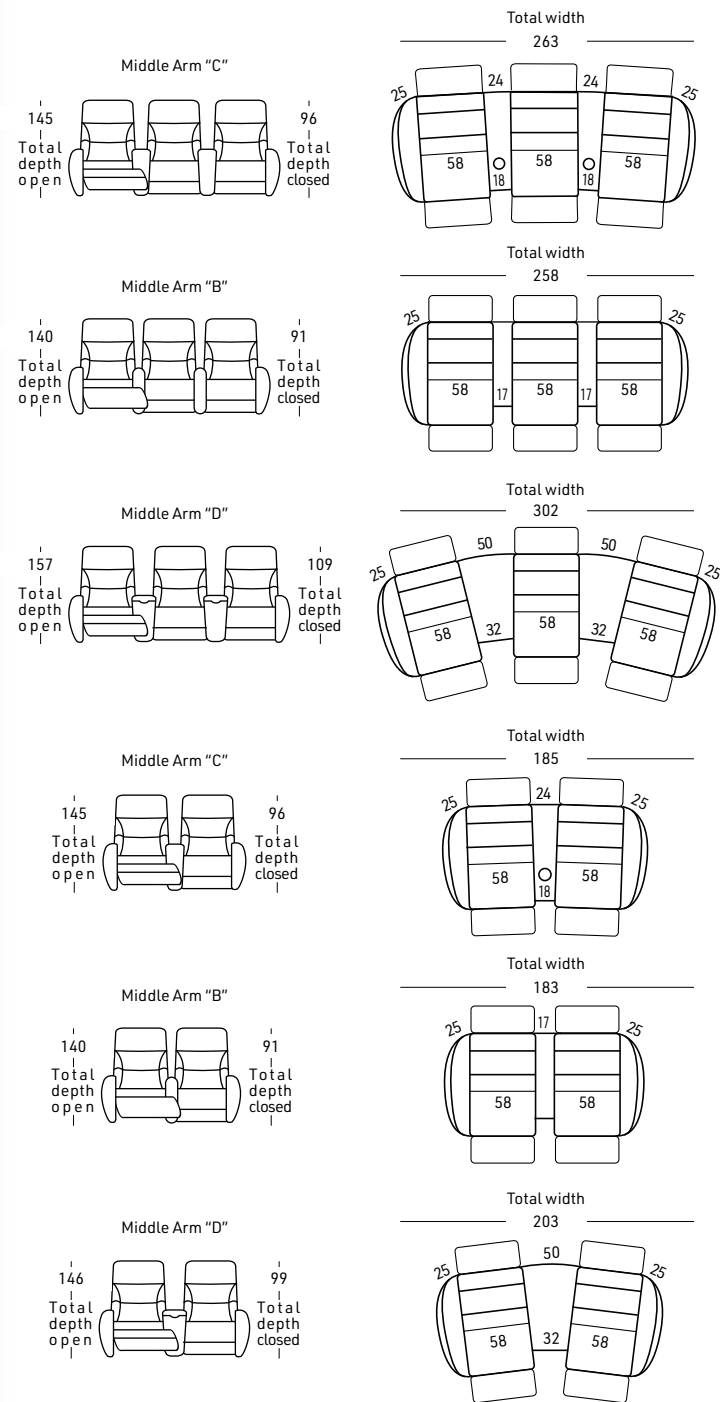

AMBRA

NIKITA -SAVOIE

Opzioni con supplemento di prezzo:

- Numero infinito di sedute
- Opzione elettrica per poltrone e divani
- Batteria
- Portabicchieri refrigerato (non disponibile sul bracciolo tipo A)
- Portabicchieri refrigerato con attivazione relax (se elettrico, non disponibile sul bracciolo tipo A)
- Portabicchieri semplice (non disponibile sul bracciolo tipo A)
- Portabicchieri riscaldante-refrigerante (non disponibile sul bracciolo tipo A)
- Luce touch

Options with extra cost:

- Endless number of Seatings
- Electric option for armchairs and sofas
- Battery
- Cooling cupholder (not possible on arm type A)
- Cooling cupholder with relax activation (if electric, not possible on arm type A)
- Plain cupholder. (not possible on arm type A)
- Heating-cooling cupholder. (not possible on arm type A)
- Magic touch light

Option avec supplément de prix:

- Nombre infini de places assises
- Option électrique pour fauteuils et canapés
- Batterie
- Gros fil
- Porte-gobelet réfrigérant (non disponible sur l'accoudoir type A)
- Porte-gobelet réfrigérant avec activation relax (si électrique, non disponible sur l'accoudoir type A)
- Porte-gobelet simple (non disponible sur l'accoudoir type A)
- Porte-gobelet chauffant-réfrigérant (non disponible sur l'accoudoir type A)
- Éclairage tactile