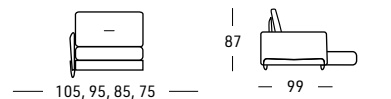

Chaise Longue with one arm