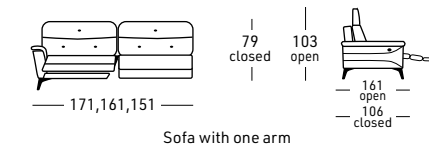

Opzioni con supplemento di prezzo:
- Letto per divano grande con materasso cm. 122
- Letto per divano medio con materasso cm. 102
- Letto per divano piccolo con materasso cm. 72
- Relax elettrico con poggiatesta manuale incorporato
- Batteria
- Gomma memory
- Prodotto a misura per la versione fissa

Interior structure made in poplar, fir and multiplayer
Support with elastic belts
Polyurethane foam available in 3 seating comfort:
SOFT - STANDARD - FIRM
Activation relax with USB port included

Options with extra cost:
- Bed for large sofa with mattress cm. 122
- Bed for medium sofa with mattress cm. 102
- Bed for small sofa with mattress cm. 72
- Electric Relax with manual headrest
- Battery
- Memory foam toppers
- Customizable size on static version

Structure interne en bois de peuplier, sapin et multiplis
Suspension sur sangles élastiques
3 choix de mousse polyuréthane pour le coussin d'assise:
SOUPLE Densité 40 Kg.M/3 - STANDARD Densité 35 Kg.M/3
FERME Densité 35 Kg.M/3
Activation relax avec USB incorporée

Option avec supplément de prix:
- Convertible pour canapé large avec matelas de cm. 122
- Convertible pour canapé medium avec matelas de cm. 102
- Convertible pour canapé small avec matelas de cm. 72
- Relax électrique avec tête manuelle
- Batterie
- Mousse à mémoire
- Produit à mesure pour la version fixe

Fabric covering art. Pop col. 602 dark grey with frame art. Nabucco col. 13 grey and piping art. Pacifico col. Ash