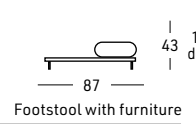

R I M M E L

CONTEMPORARY

Struttura interna in legno di pioppo, abete e multistrato
Tavoli e vassoi realizzati in multistrato di rovere
Sospensioni su cinghie elastiche
3 scelte di gomma poliuretano per il cuscino di seduta:
MORBIDA - STANDARD - DURA

Opzioni con supplemento di prezzo:
- Prodotto a misura per la versione fissa

Interior structure made of poplar, fir and multiplayer
Tables and trays made of Oak's multiplayer
Support with elastic belts
Polyurethane foam available in 3 seating comfort:
SOFT - STANDARD - FIRM

Options with extra cost:
- Customizable size

Structure interne en peuplier, sapin et multiplis
Tables et plateaux en multiplis de chêne
3 choix de mousse polyuréthane pour le coussin d'assise:
SOUPLE Densité 40 Kg.M/3 - STANDARD Densité 35 Kg.M/3
FERME Densité 35 Kg.M/3

Option avec supplément de prix:
- Produit à mesure pour la version fixe

Leather covering art.Luxury col. 202 pearl cat. C