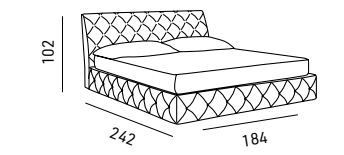

Option avec supplément de prix:  
- Dimensions personnalisables  
- Structure coffre

Bed mattress cm 200 x 200

Bed mattress cm 180 x 200

Bed mattress cm 160 x 200

Bed side table

Orthopedic bed with adjustable wooden slats width mm. 38 Mod. A