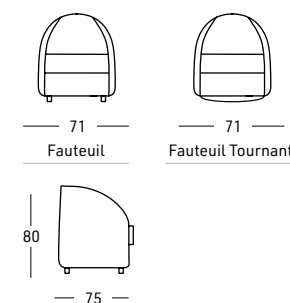

Struttura interna realizzata in pioppo, abete e legno multistrato
Supporto con cinghie elastiche
Schiuma di poliuretano disponibile in 3 livelli di comfort della seduta:
SOFT - STANDARD - FIRM

Opzioni con costo extra:
- Rota girevole in legno
- Topper in Memory foam
- Filo grosso