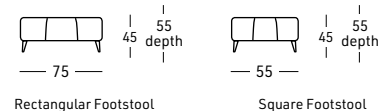

Armchair

Rectangular Footstool

Square Footstool

Fabric covering art. Enjoy-me col. 19 almond milk
Piping fabric art. Nabucco col. 002 beige-grey