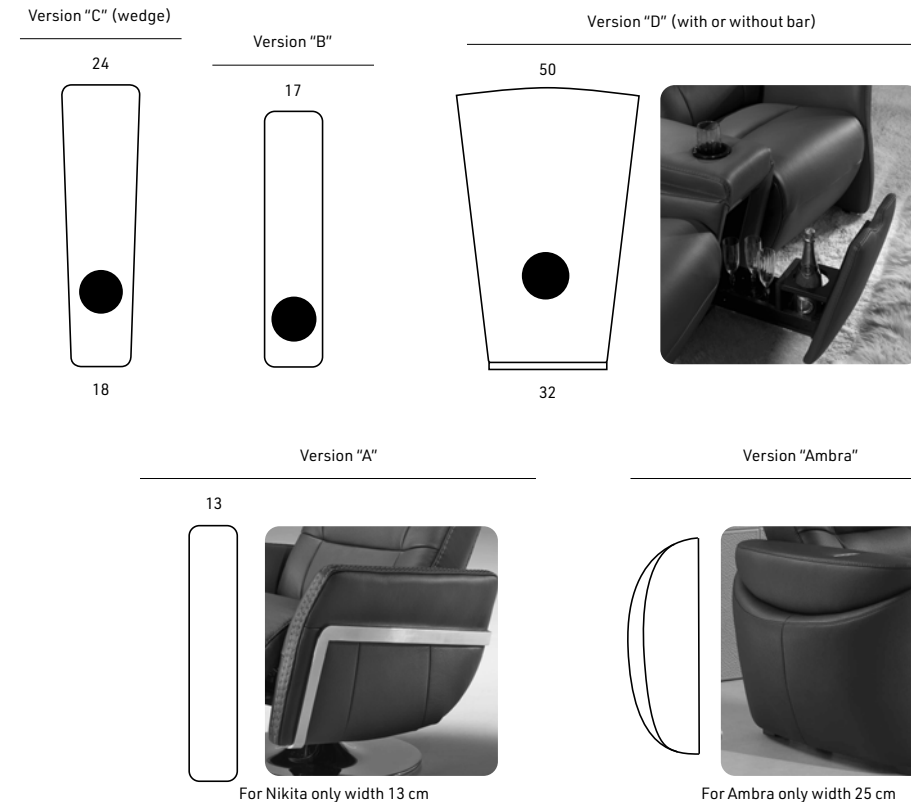

AMBRA

NIKITA -SAVOIE

Opzioni con supplemento di prezzo:

- Numero infinito di sedute
- Opzione elettrica per poltrone e divani
- Batteria
- Portabicchieri refrigerato (non disponibile sul bracciolo tipo A)
- Portabicchieri refrigerato con attivazione relax (se elettrico, non disponibile sul bracciolo tipo A)
- Portabicchieri semplice (non disponibile sul bracciolo tipo A)
- Portabicchieri riscaldante-refrigerante (non disponibile sul bracciolo tipo A)
- Luce touch

Options with extra cost:

- Endless number of Seatings
- Electric option for armchairs and sofas
- Battery
- Cooling cupholder (not possible on arm type A)
- Cooling cupholder with relax activation (if electric, not possible on arm type A)
- Plain cupholder. (not possible on arm type A)
- Heating-cooling cupholder. (not possible on arm type A)
- Magic touch light

Option avec supplément de prix:

- Nombre infini de places assises
- Option électrique pour fauteuils et canapés
- Batterie
- Gros fil
- Porte-gobelet réfrigérant (non disponible sur l'accoudoir type A)
- Porte-gobelet réfrigérant avec activation relax (si électrique, non disponible sur l'accoudoir type A)
- Porte-gobelet simple (non disponible sur l'accoudoir type A)
- Porte-gobelet chauffant-réfrigérant (non disponible sur l'accoudoir type A)
- Éclairage tactile