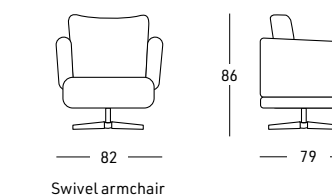

Swivel armchair

Interior Structure made in poplar, fir and multiply wood
Support with elastic belts
Metal foot
Polyurethane foam available in 3 seating comfort: SOFT - STANDARD - FIRM

Options with extra cost:
- Memory foam topper

Structure interne en bois de peuplier, sapin et multiplis
Suspension sur sangles élastiques
Pied en métal teinté
3 choix de mousse polyuréthane pour le coussin d'assise: SOUPLE Densité 40 Kg.M/3 - STANDARD Densité 35 Kg.M/3 - FERME Densité 35 Kg.M/3

Option avec supplément de prix:
- Mousse à mémoire

LUCKY

YOYO