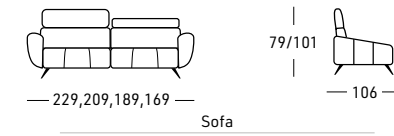

D I V O

CONTEMPORARY

Struttura interna in legno di pioppo, abete e multistrato
Sospensioni di seduta con sistema Nosag, spalliere con cinghie elastiche
3 scelte di gomma poliuretano per il cuscino di seduta:
MORBIDA - STANDARD - DURA
Poggiatesta alzabili manualmente compresi nel prezzo

Opzioni con supplemento di prezzo:
- Prodotto a misura per la versione fissa

Interior structure made in poplar, fir and multilayer
Support seat with Nosag, shoulders with elastic belts
Polyurethane foam with 3 different seat comfort available:
SOFT - STANDARD - FIRM
Model with adjustable headrest at no additional cost.

Option with extra cost:
- Customizable size

Structure interne en bois de peuplier, sapin et multiplis
Assises sur Nosag et dossiers avec sangles elastiques
3 choix de mousse polyuréthane pour le coussin d'assise:
SOUPLE Densité 40 Kg.M/3 - STANDARD Densité 35 Kg.M/3
FERME Densité 35 Kg.M/3

Modèle avec tête relevable sans supplément de prix
Option avec supplément de prix:
- Produit à mesure pour la version fixe

Fabric art. Zoom Col. 001 cream