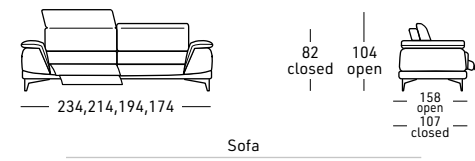

MARRIOT

CONTEMPORARY

Struttura interna in legno di pino, abete e multistrato
Sospensioni su cinghie elastiche
3 scelte di gomma poliuretano per il cuscino di seduta:
MORBIDA - STANDARD - DURA
Attivazione relax con USB

Opzioni con supplemento di prezzo:
- Relax elettrico con poggiatesta manuale incorporato
- Batteria
- Gomma memory
- Prodotto a misura per la versione fissa

Interior structure made in poplar, fir and multiplywood
Support with elastic belts
Polyurethane foam with 3 different seat comfort available:
SOFT - STANDARD - FIRM
Relax activation with USB port

Option with extra cost:
- Seat cushions with memory foam toppers
- Battery
- Electric relax with manual headrest
- Customizable size on static version

Structure interne en bois de peuplier, sapin et multiplis
Suspensions sur sangles élastiques
3 choix de mousse polyuréthane pour le coussin d'assise:
SOUPLE Densité 40 Kg.M/3 - STANDARD Densité 35 Kg.M/3
FERME Densité 35 Kg.M/3
Activation relax avec USB incorporée

Option avec supplément de prix:
- Relax électrique avec tête manuelle
- Batterie
- Mousse à mémoire
- Produit à mesure pour la version fixe

Fabric covering art. Magie col. 600 dark grey
and details in leather art. Florida col.1310 anthracite