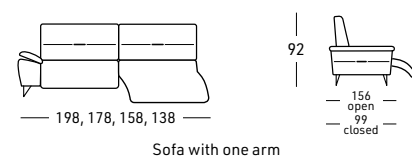

DOXA

CONTEMPORARY

Struttura interna in legno di pioppo, abete e multistrato
Sospensioni di seduta con sistema Nosag, spalliere con cinghie elastiche

3 scelte di gomma poliuretano per il cuscino di seduta:
MORBIDA - STANDARD - DURA

Doppia profondità di seduta e braccioli regolabili compresi nel prezzo

Opzioni con supplemento di prezzo:

- Relax elettrico
- Batteria
- Prodotto a misura per la versione fissa

Interior structure made in poplar, fir and multilayer
Support seat with Nosag, shoulders with elastic belts
Polyurethane foam with 3 different seat comfort available:
SOFT - STANDARD - FIRM

Moving back cushions (forward/backward) and adjustable armrest included in the price

Option with extra cost:

- Electric relax
- Battery
- Customizable size

Structure interne en bois de peuplier, sapin et multiplis
Assises sur Nosag et dossiers avec sangles élastiques

3 choix de mousse polyuréthane pour le coussin d'assise:
SOUPLE Densité 40 Kg.M/3 - STANDARD Densité 35 Kg.M/3
FERME Densité 35 Kg.M/3

Double profondeur d'assise et accoudoir réglable compris dans le prix

Option avec supplément de prix:

- Relax électrique
- Batterie
- Produit à mesure pour la version fixe

Fabric Art. Sally col. 400 beige