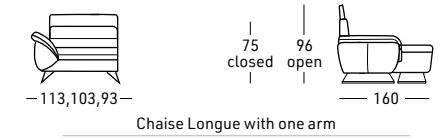

Armchair with one arm