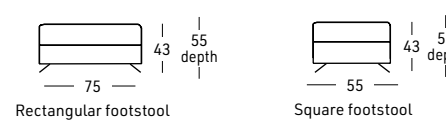

Chaise Longue with one arm

Rectangular footstool

Square footstool

Leather Principe Col. 01 Labrador
with details Principe 844 Light taupe Cat. B