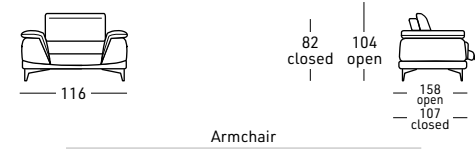

MARRIOT

CONTEMPORARY

Struttura interna in legno di pino, abete e multistrato
Sospensioni su cinghie elastiche
3 scelte di gomma poliuretano per il cuscino di seduta:
MORBIDA - STANDARD - DURA
Attivazione relax con USB

Opzioni con supplemento di prezzo:
- Relax elettrico con poggiatesta manuale incorporato
- Batteria
- Gomma memory
- Prodotto a misura per la versione fissa

Interior structure made in poplar, fir and multiplywood
Support with elastic belts
Polyurethane foam with 3 different seat comfort available:
SOFT - STANDARD - FIRM
Relax activation with USB port

Option with extra cost:
- Seat cushions with memory foam toppers
- Battery
- Electric relax with manual headrest
- Customizable size on static version

Structure interne en bois de peuplier, sapin et multiplis
Suspensions sur sangles élastiques
3 choix de mousse polyuréthane pour le coussin d'assise:
SOUPLE Densité 40 Kg.M/3 - STANDARD Densité 35 Kg.M/3
FERME Densité 35 Kg.M/3
Activation relax avec USB incorporée

Option avec supplément de prix:
- Relax électrique avec tête manuelle
- Batterie
- Mousse à mémoire
- Produit à mesure pour la version fixe

Fabric covering art. Magie col. 600 dark grey
and details in leather art. Florida col.1310 anthracite