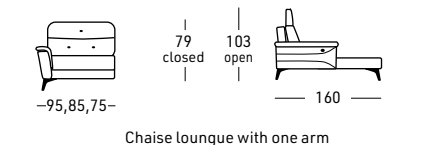

Opzioni con supplemento di prezzo:
- Letto per divano grande con materasso cm. 122
- Letto per divano medio con materasso cm. 102
- Letto per divano piccolo con materasso cm. 72
- Relax elettrico con poggiatesta manuale incorporato
- Batteria
- Gomma memory
- Prodotto a misura per la versione fissa

Interior structure made in poplar, fir and multiplayer
Support with elastic belts
Polyurethane foam available in 3 seating comfort:
SOFT - STANDARD - FIRM
Activation relax with USB port included

Options with extra cost:
- Bed for large sofa with mattress cm. 122
- Bed for medium sofa with mattress cm. 102
- Bed for small sofa with mattress cm. 72
- Electric Relax with manual headrest
- Battery
- Memory foam toppers
- Customizable size on static version

Structure interne en bois de peuplier, sapin et multiplis
Suspension sur sangles élastiques
3 choix de mousse polyuréthane pour le coussin d'assise:
SOUPLE Densité 40 Kg.M/3 - STANDARD Densité 35 Kg.M/3
FERME Densité 35 Kg.M/3
Activation relax avec USB incorporée

Option avec supplément de prix:
- Convertible pour canapé large avec matelas de cm. 122
- Convertible pour canapé medium avec matelas de cm. 102
- Convertible pour canapé small avec matelas de cm. 72
- Relax électrique avec tête manuelle
- Batterie
- Mousse à mémoire
- Produit à mesure pour la version fixe

Fabric covering art. Pop col. 602 dark grey with frame art. Nabucco col. 13 grey and piping art. Pacifico col. Ash