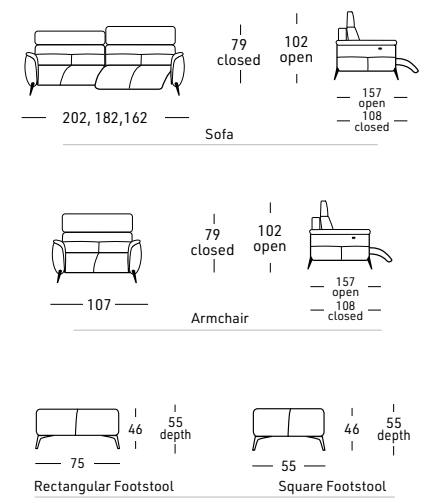

Opzioni con supplemento di prezzo:
- Letto per divano grande con materasso cm. 122
- Letto per divano medio con materasso cm. 102
- Letto per divano piccolo con materasso cm. 72
- Relax elettrico con poggiatesta manuale incorporato
- Batteria
- Prodotto a misura per la versione fissa

Interior Structure made in poplar, fir and multiplayer
Support seat with Nosag, shoulders with elastic belts
Polyurethane foam with 3 seating comfort:
SOFT - STANDARD - FIRM
Manual headrest
Activation relax with USB port included

Options with extra cost:
- Bed for large sofa with mattress cm. 122
- Bed for medium sofa with mattress cm. 102
- Bed for small sofa with mattress cm. 72
- Electric Relax with manual headrest
- Battery
- Customizable size on static version

Structure interne en bois de peuplier, sapin et multiplis
Assises sur Nosag et dossier avec sangles elastiques
3 choix de mousse polyuréthane pour le coussin d'assise:
SOUPLE Densité 30 Kg.M/3 - STANDARD Densité 35 Kg.M/3
FERME Densité 35 Kg.M/3
Version fixe avec têtière relevable droite et gauche sans supplément de prix
Activation relax avec USB incorporée

Option avec supplément de prix:
- Convertible pour canapé large avec matelas de cm. 122
- Convertible pour canapé medium avec matelas de cm. 102
- Convertible pour canapé small avec matelas de cm. 72
- Relax électrique avec têtière manuelle
- Batterie
- Produit à mesure pour la version fixe

Leather covering Art. Principe col. 3017 caramel