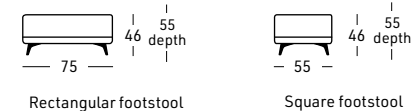

Rectangular footstool

Square footstool

Fabric covering art. Enjoy Me col. 9 titanium with insert in col. 6 black, fantasy stitching ref. disc. n. 2 col. black