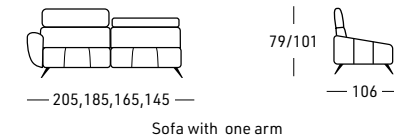

D I V O

CONTEMPORARY

Struttura interna in legno di pioppo, abete e multistrato
Sospensioni di seduta con sistema Nosag, spalliere con cinghie elastiche
3 scelte di gomma poliuretano per il cuscino di seduta:
MORBIDA - STANDARD - DURA
Poggiatesta alzabili manualmente compresi nel prezzo

Opzioni con supplemento di prezzo:
- Prodotto a misura per la versione fissa

Interior structure made in poplar, fir and multilayer
Support seat with Nosag, shoulders with elastic belts
Polyurethane foam with 3 different seat comfort available:
SOFT - STANDARD - FIRM
Model with adjustable headrest at no additional cost.

Option with extra cost:
- Customizable size

Structure interne en bois de peuplier, sapin et multiplis
Assises sur Nosag et dossiers avec sangles elastiques
3 choix de mousse polyuréthane pour le coussin d'assise:
SOUPLE Densité 40 Kg.M/3 - STANDARD Densité 35 Kg.M/3
FERME Densité 35 Kg.M/3

Modèle avec tête relevable sans supplément de prix
Option avec supplément de prix:
- Produit à mesure pour la version fixe

Fabric art. Zoom Col. 001 cream