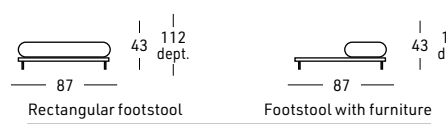

R I M M E L

CONTEMPORARY

Struttura interna in legno di pioppo, abete e multistrato
Tavoli e vassoi realizzati in multistrato di rovere
Sospensioni su cinghie elastiche
3 scelte di gomma poliuretano per il cuscino di seduta:
MORBIDA - STANDARD - DURA

Opzioni con supplemento di prezzo:
- Prodotto a misura per la versione fissa

Interior structure made of poplar, fir and multiplayer
Tables and trays made of Oak's multiplayer
Support with elastic belts
Polyurethane foam available in 3 seating comfort:
SOFT - STANDARD - FIRM

Options with extra cost:
- Customizable size

Structure interne en peuplier, sapin et multiplis
Tables et plateaux en multiplis de chêne
3 choix de mousse polyuréthane pour le coussin d'assise:
SOUPLE Densité 40 Kg.M/3 - STANDARD Densité 35 Kg.M/3
FERME Densité 35 Kg.M/3

Option avec supplément de prix:
- Produit à mesure pour la version fixe

Leather covering art.Luxury col. 202 pearl cat. C