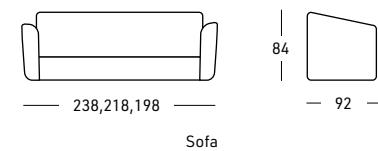

D

E

A

CONTEMPORARY

Struttura interna in legno di pioppo, abete e multistrato
Sospensioni su cinghie elastiche
3 scelte di gomma poliuretano per il cuscino di seduta:
MORBIDA - STANDARD - DURA

Opzioni con supplemento di prezzo:
- Prodotto a misura per la versione fissa

Interior structure made in poplar, fir and multiplayer
Support with elastic belts
Polyurethane foam with 3 different seat comfort available:
SOFT - STANDARD - FIRM

Option with extra cost:
- Customizable size

Structure interne en bois de peuplier, sapin et multiplis
Suspensions sur sangles élastiques
3 choix de mousse polyuréthane pour le coussin d'assise:
SOUPLE Densité 40 Kg.M/3 - STANDARD Densité 35 Kg.M/3
FERME Densité 35 Kg.M/3

Option avec supplément de prix:
- Produit à mesure pour la version fixe