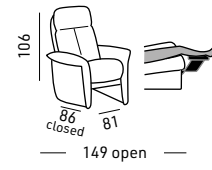

Armchair with 4 feet and footrest