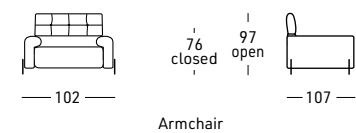

A E R O

CONTEMPORARY

Struttura interna in legno di pioppo, abete e multistrato
Sospensioni su cinghie elastiche
3 scelte di gomma poliuretano per il cuscino di seduta:
MORBIDA - STANDARD - DURA

- Doppia profondità di seduta compresa nel prezzo
- Possibilità di realizzare i prodotti su misura con un supplemento di prezzo

Interior structure made in poplar, fir and multiplywood
Support with elastic belts
Polyurethan foam available in 3 seating comfort
SOFT - STANDARD - FIRM

- Double depth included in the price
- Possibility of producing custom made sofa with an additional price.

Structure interne en bois de peuplier, sapin et multiplis
Suspensions sur sangles élastiques
3 choix de mousse polyuréthane pour le coussin d'assise:
SOUPLE Densité 30 Kg.M/3 - STANDARD Densité 40 Kg.M/3
FERME Densité 35 Kg.M/3

- Double profondeur d'assise compris dans le prix
- Possibilité de fabriquer les produits à mesure avec un supplément de prix.

Fabric covering art. Enjoy-me col. 17 sea-pine and piping
fabric art. Stax col. 801 green