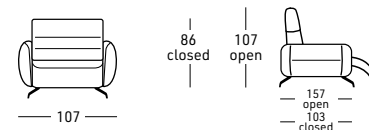

U F

CONTEMPORARY

Struttura interna in legno di pioppo, abete e multistrato
Sospensioni di seduta con sistema Nosag, spalliere con cinghie elastiche
3 scelte di gomma poliuretano per il cuscino di seduta:
MORBIDA - STANDARD - DURA
Poggiatesta manuale

Opzioni con supplemento di prezzo:
- Relax elettrico con poggiatesta elettrico
- Relax elettrico con poggiatesta manuale incorporato
- Batteria
- Prodotto a misura per la versione fissa

Interior Structure made in poplar, fir and multiplywood
Support seat with Nosag, shoulders with elastic belts
Polyurethane foam with 3 seating comfort:
SOFT - STANDARD - FIRM
Manual headrest

Options with extra cost:
- Electric relax with manual headrest
- Battery
- Customizable size on static version

Structure interne en bois de peuplier, sapin et multiplis
Assises sur Nosag et dossiers avec sangles elastiques
3 choix de mousse polyuréthane pour le coussin d'assise:
SOUPLE Densité 40 Kg.M/3 - STANDARD Densité 40 Kg.M/3
FERME Densité 35 Kg.M/3
Relax Electrique avec appui-tete manuel intégré

Option avec supplément de prix:
- Relax Electrique avec appui-tete électrique intégré
- Relax électrique avec appui-tete manuel
- Batterie
- Produit à mesure pour la version fixe

Armchair

Fabric covering art. Baila col. 18 anthracite
Frame fabric art. Element col. 001 anthracite