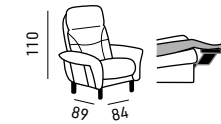

Armchair Relax (incorporated footrest)