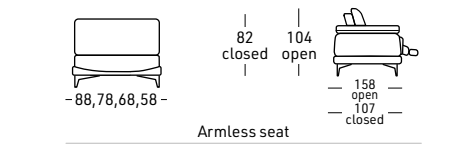

MARRIOT

CONTEMPORARY

Struttura interna in legno di pino, abete e multistrato
Sospensioni su cinghie elastiche
3 scelte di gomma poliuretano per il cuscino di seduta:
MORBIDA - STANDARD - DURA
Attivazione relax con USB

Opzioni con supplemento di prezzo:
- Relax elettrico con poggiatesta manuale incorporato
- Batteria
- Gomma memory
- Prodotto a misura per la versione fissa

Interior structure made in poplar, fir and multiplywood
Support with elastic belts
Polyurethane foam with 3 different seat comfort available:
SOFT - STANDARD - FIRM
Relax activation with USB port

Option with extra cost:
- Seat cushions with memory foam toppers
- Battery
- Electric relax with manual headrest
- Customizable size on static version

Structure interne en bois de peuplier, sapin et multiplis
Suspensions sur sangles élastiques
3 choix de mousse polyuréthane pour le coussin d'assise:
SOUPLE Densité 40 Kg.M/3 - STANDARD Densité 35 Kg.M/3
FERME Densité 35 Kg.M/3
Activation relax avec USB incorporée

Option avec supplément de prix:
- Relax électrique avec tête manuelle
- Batterie
- Mousse à mémoire
- Produit à mesure pour la version fixe

Fabric covering art. Magie col. 600 dark grey
and details in leather art. Florida col.1310 anthracite