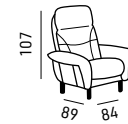

S A V O I E

FREE FLEX

Struttura interna in ferro
Sospensione in rete metallica
Poggiatesta attivo che assicura la migliore posizione cervicale
Schienale con supporto lombare migliorato
Schiuma di poliuretano con 3 diversi livelli di comfort della seduta disponibili: SOFT - STANDARD - FIRM

Opzioni con supplemento:

- Cuscino del sedile con topper in Memory foam
- Relax elettrico
- Batteria
- Disponibile in versione cinema

Internal mechanism made in Denmark

Iron mesh suspension
Active headrest assuring the best cervical position
Backrest with improved lumbar support
Polyurethane foam with 3 different seat comfort available:
SOFT - STANDARD - FIRM

Option with extra cost:

- Seat cushion with Memory foam toppers
- Electric Relax
- Battery
- Available as cinema

Structure interne en fer

Suspension à mailles en fer
Tête active assurant un maintien cervical optimal
Cale reins pour un soutien lombaire accru
Poignée de blocage du mécanisme intégrée
3 choix de mousse polyuréthane pour le coussin d'assise:
SOUPLE Densité 35 Kg.M/3 - STANDARD Densité 35 Kg.M/3
FERME Densité 35 Kg.M/3

Option avec supplément de prix:

- Mousse à mémoire pour le coussin d'assise
- Relax électrique
- Batterie
- Disponible en version cinema

Armchair Relax