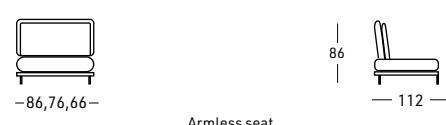

R I M M E L

CONTEMPORARY

Struttura interna in legno di pioppo, abete e multistrato
Tavoli e vassoi realizzati in multistrato di rovere
Sospensioni su cinghie elastiche
3 scelte di gomma poliuretano per il cuscino di seduta:
MORBIDA - STANDARD - DURA

Opzioni con supplemento di prezzo:
- Prodotto a misura per la versione fissa

Interior structure made of poplar, fir and multiplayer
Tables and trays made of Oak's multiplayer
Support with elastic belts
Polyurethane foam available in 3 seating comfort:
SOFT - STANDARD - FIRM

Options with extra cost:
- Customizable size

Structure interne en peuplier, sapin et multiplis
Tables et plateaux en multiplis de chêne
3 choix de mousse polyuréthane pour le coussin d'assise:
SOUPLE Densité 40 Kg.M/3 - STANDARD Densité 35 Kg.M/3
FERME Densité 35 Kg.M/3

Option avec supplément de prix:
- Produit à mesure pour la version fixe

Leather covering art.Luxury col. 202 pearl cat. C