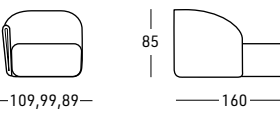

3 choix de mousse polyuréthane pour le coussin d'assise:  
SOUPLE Densité 40 Kg.M/3 - STANDARD Densité 40 Kg.M/3  
FERME Densité 35 Kg.M/3

Armchair with one arm

Armless seat

Chaise longue with one arm

Corner 46°