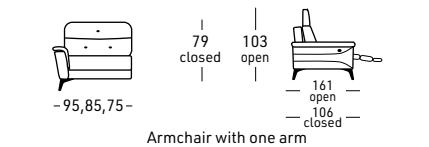

Opzioni con supplemento di prezzo:
- Letto per divano grande con materasso cm. 122
- Letto per divano medio con materasso cm. 102
- Letto per divano piccolo con materasso cm. 72
- Relax elettrico con poggiatesta manuale incorporato
- Batteria
- Gomma memory
- Prodotto a misura per la versione fissa

Interior structure made in poplar, fir and multiplayer
Support with elastic belts
Polyurethane foam available in 3 seating comfort:
SOFT - STANDARD - FIRM
Activation relax with USB port included

Options with extra cost:
- Bed for large sofa with mattress cm. 122
- Bed for medium sofa with mattress cm. 102
- Bed for small sofa with mattress cm. 72
- Electric Relax with manual headrest
- Battery
- Memory foam toppers
- Customizable size on static version

Structure interne en bois de peuplier, sapin et multiplis
Suspension sur sangles élastiques
3 choix de mousse polyuréthane pour le coussin d'assise:
SOUPLE Densité 40 Kg.M/3 - STANDARD Densité 35 Kg.M/3
FERME Densité 35 Kg.M/3
Activation relax avec USB incorporée

Option avec supplément de prix:
- Convertible pour canapé large avec matelas de cm. 122
- Convertible pour canapé medium avec matelas de cm. 102
- Convertible pour canapé small avec matelas de cm. 72
- Relax électrique avec tête manuelle
- Batterie
- Mousse à mémoire
- Produit à mesure pour la version fixe

Fabric covering art. Pop col. 602 dark grey with frame art. Nabucco col. 13 grey and piping art. Pacifico col. Ash