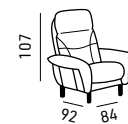

Armchair Static