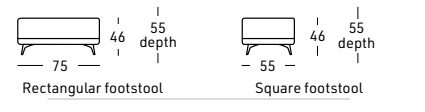

Corner + Armless seat + Peninsula

90° Corner open

90° Corner closed

Fabric art. Amy col. 020 snow