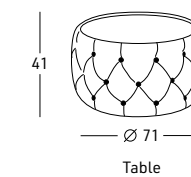

YOYO

Struttura interna realizzata in pioppo, abete e legno multistrato
Supporto con cinghie elastiche incrociate
Schiuma di poliuretano disponibile in 3 livelli di comfort della seduta: SOFT - STANDARD - FIRM

Interior structure made in poplar, fir and multiply wood
Support with elastic belts
Polyurethane foam available in 3 seating comfort: SOFT - STANDARD - FIRM

Structure interne en bois de peuplier, sapin et multiplis
Suspension sur sangles élastiques
3 choix de mousse polyuréthane pour le coussin d'assise: SOUPLE Densité 40 Kg.M/3 - STANDARD Densité 35 Kg.M/3 - FERME Densité 35 Kg.M/3

BAMBOO

Struttura interna realizzata in pioppo, abete e legno multistrato
Piano del tavolo in vetro verniciato

Wooden structure in poplar and multiply
Top table with coloured glass

Structure interne en bois de peuplier, sapin et multiplis
Plateau du table en verre coloré

DEA

Struttura interna realizzata in pioppo, abete e legno multistrato
Piano del tavolo in vetro verniciato

Wooden structure in poplar and multiply
Top table with coloured glass

Structure interne en bois de peuplier, sapin et multiplis
Plateau du table en verre coloré

VINTO

Struttura interna realizzata in pioppo, abete e legno multistrato
Piano in vetro

Wooden structure in poplar and multiplayer
Top table with glass

Structure interne en bois de sapin et multiplis
Plateau en verre noir

SERENA

Struttura interna realizzata in pioppo, abete e legno multistrato
Piano del tavolo in vetro

Wooden structure in poplar and multiplayer
Top table with glass

Structure interne en bois de peuplier, sapin et multiplis
Plateau de table en verre