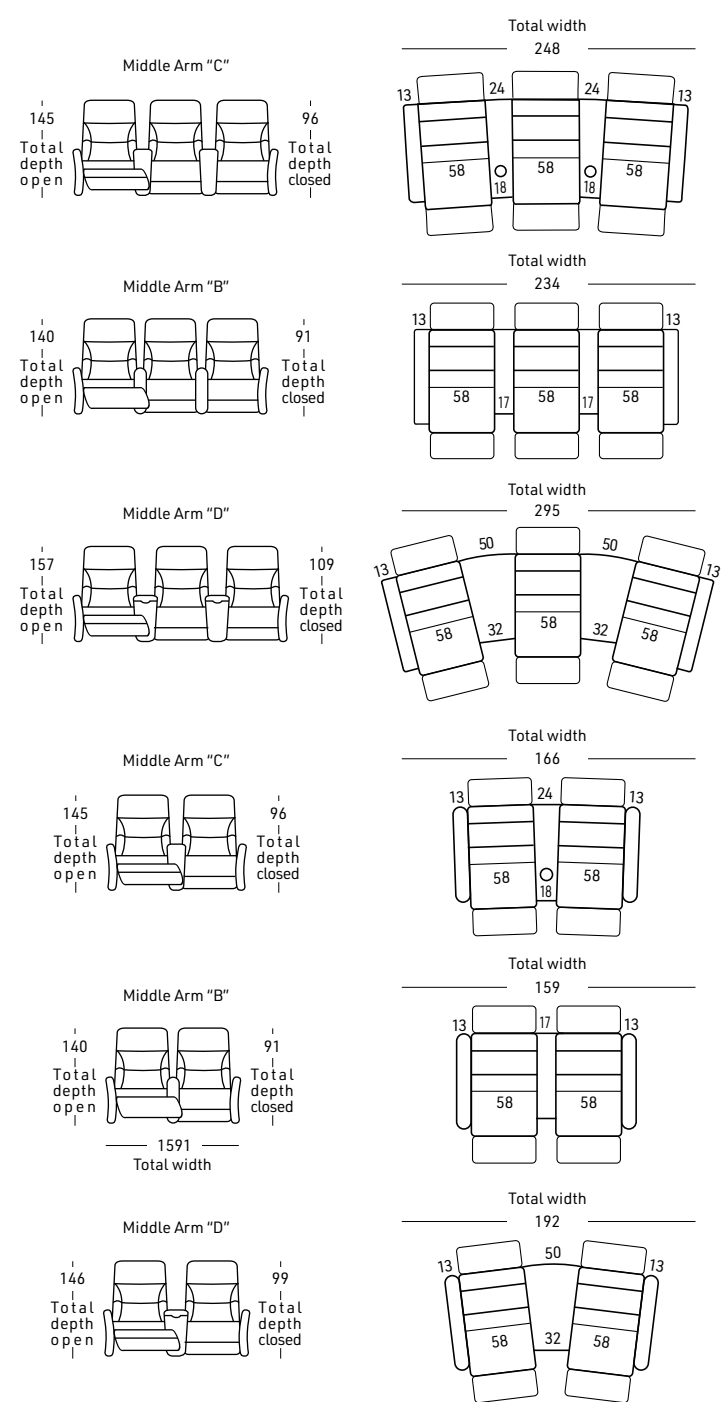

NIKITA -SAVOIE

Opzioni con supplemento di prezzo:

- Numero infinito di sedute
- Opzione elettrica per poltrone e divani
- Batteria
- Portabicchieri refrigerato (non disponibile sul bracciolo tipo A)
- Portabicchieri refrigerato con attivazione relax (se elettrico, non disponibile sul bracciolo tipo A)
- Portabicchieri semplice (non disponibile sul bracciolo tipo A)
- Portabicchieri riscaldante-refrigerante (non disponibile sul bracciolo tipo A)
- Luce touch

Options with extra cost:

- Endless number of Seatings
- Electric option for armchairs and sofas
- Battery
- Cooling cupholder (not possible on arm type A)
- Cooling cupholder with relax activation (if electric, not possible on arm type A)
- Plain cupholder. (not possible on arm type A)
- Heating-cooling cupholder. (not possible on arm type A)
- Magic touch light

Option avec supplément de prix:

- Nombre infini de places assises
- Option électrique pour fauteuils et canapés
- Batterie
- Gros fil
- Porte-gobelet réfrigérant (non disponible sur l'accoudoir type A)
- Porte-gobelet réfrigérant avec activation relax (si électrique, non disponible sur l'accoudoir type A)
- Porte-gobelet simple (non disponible sur l'accoudoir type A)
- Porte-gobelet chauffant-réfrigérant (non disponible sur l'accoudoir type A)
- Éclairage tactile