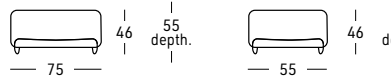

Pouf Carré

Rectangular Footstool