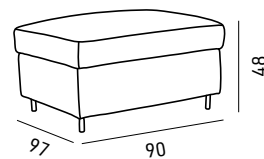

RAMINO

EASY BED

Struttura interna in multistrato
Gomma di alta qualità

Dimensione del materasso:
60 cm di larghezza x 7 cm di altezza x 185 cm di profondità

Interior Structure made in fir, poplar and multiplywood
High quality polyurethane foam

Mattress size:
cm 60 (width) x 7 (height) x 185 (depth)

Structure en bois de peuplier
Mousse de polyuréthane haute qualité

Dimensions du matelas:
60 cm (largeur) x 7 cm (hauteur) x 185 cm (profondeur)