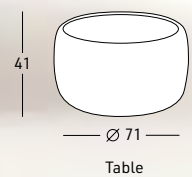

DEA

Struttura interna realizzata in pioppo, abete e legno multistrato
Piano del tavolo in vetro verniciato

Wooden structure in poplar and multiply
Top table with coloured glass

Structure interne en bois de peuplier, sapin et multiplis
Plateau du table en verre coloré