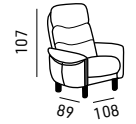

A M B R A

FREE FLEX

Struttura interna in ferro
Sospensione in rete metallica
Poggiatesta attivo che assicura la migliore posizione cervicale
Schienale con supporto lombare migliorato
Schiuma di poliuretano con 3 diversi livelli di comfort della seduta disponibili: SOFT - STANDARD - FIRM

Opzioni con suppleto:
- Cuscino del sedile con topper in Memory foam
- Relax elettrico
- Batteria
- Disponibile in versione cinema

Internal iron structure
Iron mesh suspension
Active headrest assuring the best cervical position
Backrest with improved lumbar support
Polyurethane foam with 3 different seat comfort available:
SOFT - STANDARD - FIRM

Option with extra cost:
- Seat cushion with Memory foam toppers
- Electric Relax
- Battery
- Available as cinema

Structure interne en fer
Suspension à mailles en fer
Tête active assurant un maintien cervical optimal
Cale reins pour un soutien lombaire accru
Poignée de blocage du mécanisme intégrée
3 choix de mousse polyuréthane pour le coussin d'assise:
SOUPLE Densité 35 Kg.M/3 - STANDARD Densité 35 Kg.M/3
FERME Densité 35 Kg.M/3

Option avec supplément de prix:
- Mousse à mémoire pour le coussin d'assise
- Relax électrique
- Batterie

Armchair Relax