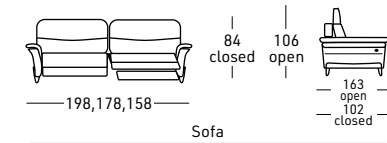

1. Opzioni con supplemento di prezzo:
2. Letto per divano grande con materasso cm. 132
   - Letto per divano medio con materasso cm. 112
   - Letto per divano piccolo con materasso cm. 92
   - Relax elettrico con poggiatesta manuale incorporato
   - Batteria
   - Gomma memory
   - Prodotto a misura per la versione fissa

Interior structure made in poplar, fir and multiplayer
Support with elastic belts
Polyurethane foam available in 3 seating comfarts:
SOFT - STANDARD - FIRM
Activation relax with USB port included

1. Options with extra cost:
2. Bed for large sofa with mattress cm. 132
   - Bed for medium sofa with mattress cm. 112
   - Bed for small sofa with mattress cm. 92
   - Electric Relax with manual headrest
   - Battery
   - Memory foam toppers
   - Customizable size on static version

Structure interne en bois de peuplier, sapin et multiplis
Suspensions sur sangles élastiques
3 choix de mousse polyuréthane pour le coussin d'assise:
SOUPLE Densité 40 Kg.M/3 - STANDARD Densité 35 Kg.M/3
FERME Densité 35 Kg.M/3
Activation relax avec USB incorporée

1. Option avec supplément de prix:
2. Convertible pour canapé large avec matelas de cm. 132
   - Convertible pour canapé medium avec matelas de cm. 112
   - Convertible pour canapé small avec matelas de cm. 92
   - Relax électrique avec tête manuelle
   - Batterie
   - Mousse à mémoire
   - Produit à mesure pour la version fixe