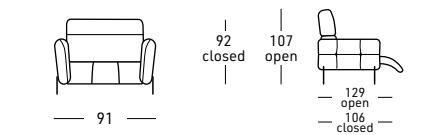

U N I X

CONTEMPORARY

Struttura interna in legno di pioppo, abete e multistrato
Sospensioni di seduta con sistema Nosag, spalliere con cinghie elastiche
3 scelte di gomma poliuretano per il cuscino di seduta:
MORBIDA - STANDARD - DURA
Poggiatesta manuale
Doppia profondità di seduta

Opzioni con supplemento di prezzo:
- Batteria
- Prodotto a misura per la versione fissa
- Relax elettrico con poggiatesta manuale

Interior Structure made in poplar, fir and multiplywood
Support seat with Nosag, shoulders with elastic belts
Polyurethane foam with 3 seating comfort:
SOFT - STANDARD - FIRM
Manual headrest

Options with extra cost:
- Electric Relax with manual headrest
- Battery
- Customizable size on static version

Structure interne en bois de peuplier, sapin et multiplis
Assises sur Nosag et dossiers avec sangles elastiques
3 choix de mousse polyuréthane pour le coussin d'assise:
SOUPLE Densité 40 Kg.M/3 - STANDARD Densité 40 Kg.M/3
FERME Densité 35 Kg.M/3
Version fixe avec tête re levable droite et gauche sans supplément de prix

Option avec supplément de prix:
- Relax électrique avec tête manuelle
- Batterie
- Produit à mesure pour la version fixe

Armchair

Fabric covering art. Enjoy-me col. 19 almond milk
Piping fabric art. Nabucco col. 002 beige-grey