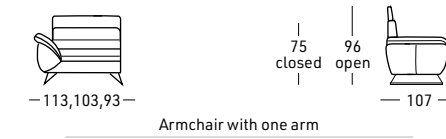

Sofa with one arm