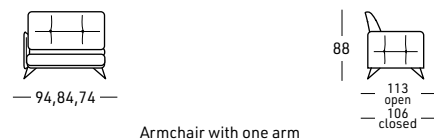

Sofa with one arm