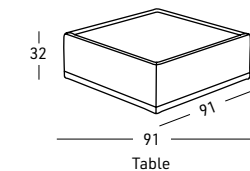

# VINTO

Struttura interna realizzata in pioppo, abete e legno multistrato  
 Piano in vetro

Wooden structure in poplar and multiplayer  
 Top table with glass

Structure interne en bois de sapin et multiplis  
 Plateau en verre noir