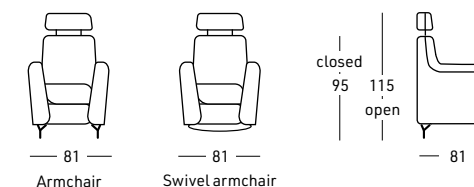

KIRA

Struttura interna realizzata in pino, abete e legno multistrato
Supporto con cinghie elastiche incrociate
Schiuma di poliuretano disponibile in 3 livelli di comfort della seduta: SOFT - STANDARD - FIRM

Opzioni con costo extra:
- Topper in Memory foam

Interior structure made in poplar, fir and multiply wood
Support with crossed elastic belts
Polyurethane foam available in 3 seating comfort: SOFT - STANDARD - FIRM

Options with extra cost:
- Memory foam topper

Structure interne en bois de peuplier, sapin et multiplis
Suspension sur sangles élastiques croisées
3 choix de mousse polyuréthane pour le coussin d'assise: SOUPLE Densité 40 Kg.M/3 - STANDARD Densité 35 Kg.M/3 - FERME Densité 35 Kg.M/3

Option avec supplément de prix:
- Mousse à mémoire

VERA

Struttura interna realizzata in pino, abete e legno multistrato
Supporto con cinghie elastiche incrociate
Schiuma di poliuretano disponibile in 3 livelli di comfort della seduta: SOFT - STANDARD - FIRM
Cucitura decorazione Disco n.2

Opzioni con costo extra:
- Ruota in alluminio girevole
- Poggiatesta regolabile
- Topper in Memory foam

Structure interne en bois de peuplier, sapin et multiplis
Suspension sur sangles élastiques croisées
3 choix de mousse polyuréthane pour le coussin d'assise: SOUPLE Densité 40 Kg.M/3 - STANDARD Densité 35 Kg.M/3 - FERME Densité 35 Kg.M/3
Couture décoration Disco n.2

Option avec supplément de prix:
- Mousse à mémoire
- Pied tournant en alu
- Appui-tête réglable

Struttura interna realizzata in pino, abete e legno multistrato
Supporto con cinghie elastiche incrociate
Schiuma di poliuretano disponibile in 3 livelli di comfort della seduta: SOFT - STANDARD - FIRM
Cuscino di seduta con Memory

Opzioni con costo extra:
- Ruota in alluminio girevole