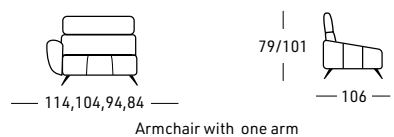

D I V O

CONTEMPORARY

Struttura interna in legno di pioppo, abete e multistrato
Sospensioni di seduta con sistema Nosag, spalliere con cinghie elastiche
3 scelte di gomma poliuretano per il cuscino di seduta:
MORBIDA - STANDARD - DURA
Poggiatesta alzabili manualmente compresi nel prezzo

Opzioni con supplemento di prezzo:
- Prodotto a misura per la versione fissa

Interior structure made in poplar, fir and multilayer
Support seat with Nosag, shoulders with elastic belts
Polyurethane foam with 3 different seat comfort available:
SOFT - STANDARD - FIRM
Model with adjustable headrest at no additional cost.

Option with extra cost:
- Customizable size

Structure interne en bois de peuplier, sapin et multiplis
Assises sur Nosag et dossiers avec sangles elastiques
3 choix de mousse polyuréthane pour le coussin d'assise:
SOUPLE Densité 40 Kg.M/3 - STANDARD Densité 35 Kg.M/3
FERME Densité 35 Kg.M/3

Modèle avec tête relevable sans supplément de prix
Option avec supplément de prix:
- Produit à mesure pour la version fixe

Fabric art. Zoom Col. 001 cream