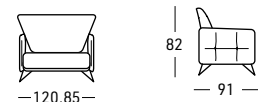

Armchair

Occasional chair