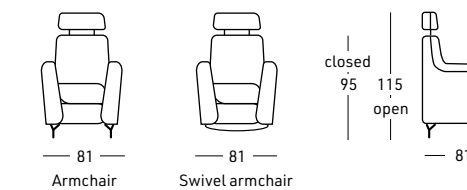

GUM

Struttura interna realizzata in pioppo, abete e legno multistrato
Supporto con cinghie elastiche
Schiuma di poliuretano disponibile in 3 livelli di comfort della seduta: SOFT - STANDARD - FIRM
Cuscino di seduta con Memory

Opzioni con costo extra:
- Piede girevole in alluminio

Structure interne en bois de peuplier, sapin et multiplis
Suspension sur sangles élastiques
3 choix de mousse polyuréthane pour le coussin d'assise:
SOUPLE Densité 40 Kg.M/3
STANDARD Densité 35 Kg.M/3
FERME Densité 35 Kg.M/3
Coussin d'assise avec Memoire

Option avec supplément de prix:
- Pied tournant en alu

Interior structure made in poplar, fir and multiplywood
Support with elastic belts
Polyurethane foam available in 3 seating comfort: SOFT - STANDARD - FIRM
Seat cushion with memory foam

Option with extra cost:
- Aluminium base wheel

Struttura interna realizzata in pioppo, abete e legno multistrato
Supporto con cinghie elastiche
Schiuma di poliuretano disponibile in 3 livelli di comfort della seduta:
SOFT - STANDARD - FIRM

Opzioni con costo extra:
- Topper in Memory foam
- Piede girevole in alluminio
- Poggiatesta regolabile

Interior structure made in poplar, fir and multiply wood
Support with elastic belts
Polyurethane foam available in 3 seating comfort:
SOFT - STANDARD - FIRM

Options with extra cost:
- Memory foam topper
- Wheel base in aluminium
- Adjustable headrest

Structure interne en bois de peuplier, sapin et multiplis
Suspension sur sangles élastiques
3 choix de mousse polyuréthane pour le coussin d'assise:
SOUPLE Densité 40 Kg.M/3 - STANDARD Densité 35 Kg.M/3
FERME Densité 35 Kg.M/3

Option avec supplément de prix:
- Mousse à mémoire
- Pied tournant en alu
- Appui-tête réglable

KARL