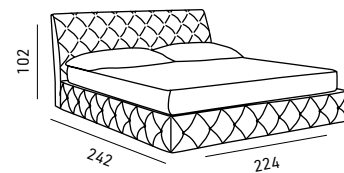

L I S A

BED COLLECTION GOLD

Struttura interna in multistrato
Spalliera e struttura con poliuretano espanso
Imbottitura in fibra 100% acrilica

Opzioni con supplemento:
- Dimensioni personalizzabili
- Struttura con baule

Wooden frame made in multiplayer
Back in polyurethane foam
Base in polyurethane foam
Padding in 100% Acrylic Fibre

Options with extra cost:
- Customized sizes
- Storage Base

Structure en bois de multiplis
Rembourrage de la tête de lit et structure en mousse de polyuréthane expansé et fibre acrylique 100 %

Option avec supplément de prix:
- Dimensions personnalisables
- Structure coffre

Bed mattress cm 200 x 200