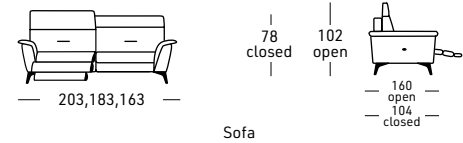

- Batteria

- Gomma memory

- Prodotto a misura per la versione fissa

Interior structure made in poplar, fir and multiplayer

Support with elastic belts

Polyurethane foam available in 3 seating comfort:

SOFT - STANDARD - FIRM

Fantasy stitching type Disc n° 2

Official metal legs model VANITY dyed black mat - OPTION legs model Hop

Activation relax with USB port included

Options with extra cost:

- Bed for large sofa with mattress cm. 122

- Bed for medium sofa with mattress cm. 102

- Bed for small sofa with mattress cm. 72

- Electric Relax with manual headrest

- Electric Relax with manual headrest for Chaise Longue

- Battery

- Memory foam toppers

- Customizable size on static version

Structure interne en bois de peuplier, sapin et multiplis

Suspensions sur sangles élastiques

3 choix de mousse polyuréthane pour le coussin d'assise:

SOUPLE Densité 40 Kg. M/3 - STANDARD Densité 35 Kg. M/3

FERME Densité 35 Kg. M/3

Couture décoration Disco n° 2

Pieds en metal d'office: modèle VANITY finition NOIR mat - Pied en metal en

option: modèle Hop

Activation relax avec USB incorporée

Option avec supplément de prix:

- Convertible pour canapé large avec matelas de cm. 122

- Convertible pour canapé medium avec matelas de cm. 102

- Convertible pour canapé small avec matelas de cm. 72

- Relax électrique avec tête manuelle

- Relax électrique avec tete manuelle pour Chaise Longue

- Batterie

- Mousse à mémoire

- Produit à mesure pour la version fixe