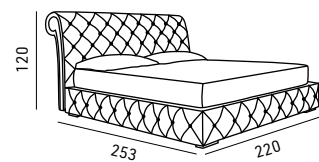

Option avec supplément de prix:  
- Dimensions personnalisables  
- Structure coffre

Bed mattress cm 200 x 200

Bed mattress cm 180 x 200

Bed mattress cm 160 x 200

Bed side table

Orthopedic bed with adjustable wooden slats width mm. 38  
Mod. A