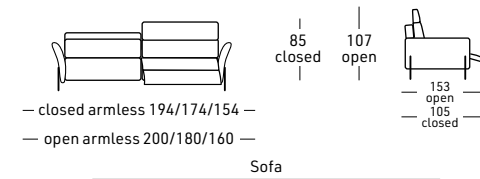

Struttura interna in legno di pino, abete e multistrato
Sospensioni su cinghie elastiche
3 scelte di gomma poliuretano per il cuscino di seduta:
MORBIDA - STANDARD - DURA

Versione con poggiatesta alzabile destro e sinistro senza
supplemento di prezzo

Zampe blu col. 4199 o anodico nero opaco comprese nel prezzo

Opzioni con supplemento di prezzo:

- Relax elettrico con poggiatesta manuale incorporato
- Batteria
- Colore zampa su richiesta
- Prodotto a misura per la versione fissa

Interior structure made in poplar, fir and multilayer
Support with elastic belts
Polyurethan foam available in 3 seating comfort
SOFT - STANDARD - FIRM

Static version with left and right manual headrest without
additional charge

Blue feet col. 4199 or anodic black matt included in the price

Options with extra cost:

- Electric relax with manual headrest
- Battery
- Feet color on request
- Customizable size on static version

Structure interne en bois de peuplier, sapin et multiplis
Suspensions sur sangles élastiques
3 choix de mousse polyuréthane pour le coussin d'assise:
SOUPLE Densité 40 Kg.M/3 - STANDARD Densité 35 Kg.M/3
FERME Densité 35 Kg.M/3

Version fixe avec tête relevable droite et gauche
sans supplément de prix

Pieds bleu col. 4199 ou anodico noir mat compris dans le prix

Option avec supplément de prix:

- Relax électrique avec tête manuelle
- Batterie
- Coloris Pieds sur demande
- Produit à mesure pour la version fixe