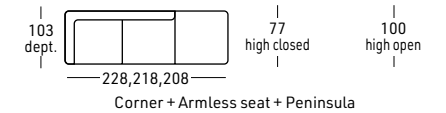

LEMON

CONTEMPORARY

Struttura interna in legno di pino, abete e multistrato
Sospensioni su cinghie elastiche
3 scelte di gomma poliuretano per il cuscino di seduta:
MORBIDA - STANDARD - DURA

1. Opzioni con supplemento di prezzo:
2. Letto per divano grande con materasso cm. 122
   - Letto per divano medio con materasso cm. 102
   - Letto per divano piccolo con materasso cm. 72
   - Gomma memory
   - Prodotto a misura per la versione fissa

Interior Structure made in poplar, fir and multiplayer
Support with elastic belts
Polyurethane foam with 3 different seat comfort available:
SOFT- STANDARD- FIRM

1. Options with extra cost:
2. Bed for large sofa with mattress cm. 122
   - Bed for medium sofa with mattress cm. 102
   - Bed for small sofa with mattress cm. 82
   - Customizable size
   - Memory foam toppers

Structure interne en bois de peuplier, sapin et multiplis
Suspensions sur sangles élastiques
3 choix de mousse polyuréthane pour le coussin d'assise:
SOUPLE Densité 40 Kg.M/3 - STANDARD Densité 35 Kg.M/3
FERME Densité 35 Kg.M/3

1. Option avec supplément de prix:
2. Convertible pour canapé 3 places avec matelas de cm. 122
   - Convertible pour canapé 2,5 places avec matelas de cm. 102
   - Convertible pour canapé 2 places avec matelas de cm. 72
   - Mousse à mémoire

Leather Principe 04 Nebbia, cat. B and details
in leather Principe 01 Labrador white, cat. B