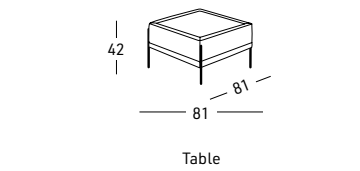

Struttura interna in legno di pino, abete e multistrato
Sospensioni su cinghie elastiche
3 scelte di gomma poliuretano per il cuscino di seduta:
MORBIDA - STANDARD - DURA

Versione con poggiatesta alzabile destro e sinistro senza
supplemento di prezzo

Zampe blu col. 4199 o anodico nero opaco comprese nel prezzo

Opzioni con supplemento di prezzo:

- Relax elettrico con poggiatesta manuale incorporato
- Batteria
- Colore zampa su richiesta
- Prodotto a misura per la versione fissa

Interior structure made in poplar, fir and multilayer
Support with elastic belts
Polyurethan foam available in 3 seating comfort
SOFT - STANDARD - FIRM

Static version with left and right manual headrest without
additional charge

Blue feet col. 4199 or anodic black matt included in the price

Options with extra cost:

- Electric relax with manual headrest
- Battery
- Feet color on request
- Customizable size on static version

Structure interne en bois de peuplier, sapin et multiplis
Suspensions sur sangles élastiques
3 choix de mousse polyuréthane pour le coussin d'assise:
SOUPLE Densité 40 Kg.M/3 - STANDARD Densité 35 Kg.M/3
FERME Densité 35 Kg.M/3

Version fixe avec tête relevable droite et gauche
sans supplément de prix

Pieds bleu col. 4199 ou anodico noir mat compris dans le prix

Option avec supplément de prix:

- Relax électrique avec tête manuelle
- Batterie
- Coloris Pieds sur demande
- Produit à mesure pour la version fixe