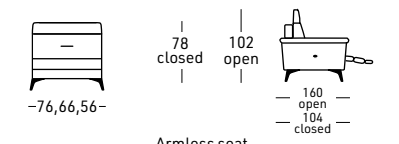

Armless seat