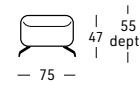

Square Footstool

Fabric covering art. Baila col. 18 anthracite
Frame fabric art. Element col. 001 anthracite