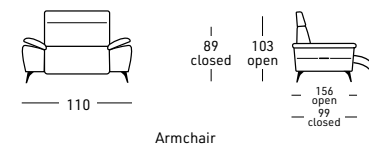

P O N Z A

CONTEMPORARY

Struttura interna in legno di pioppo, abete e multistrato
Sospensioni di seduta con sistema Nosag, spalliere con cinghie elastiche

3 scelte di gomma poliuretano per il cuscino di seduta:
MORBIDA - STANDARD - DURA

Doppia profondità di seduta e braccioli regolabili compresi nel prezzo

Attivazione relax con USB

Opzioni con supplemento di prezzo:

- Relax elettrico con poggiatesta manuale incorporato
- Batteria
- Prodotto a misura per la versione fissa

Interior structure made in poplar, fir and multiplayer

Support seat with Nosag, shoulders with elastic belts

Polyurethane foam with 3 different seat comfort available:
SOFT - STANDARD - FIRM

Moving back cushions (forward/backward) and adjustable armrest included in the price

Relax activation with USB port

Option with extra cost:

- Electric relax with manual headrest
- Battery
- Customizable size

Structure interne en bois de peuplier, sapin et multiplis

Assises sur Nosag et dossiers avec sangles elastiques

3 choix de mousse polyuréthane pour le coussin d'assise:

SOUPLE Densité 40 Kg.M/3 - STANDARD Densité 35 Kg.M/3
FERME Densité 35 Kg.M/3

Double profondeur d'assise et accoudoir réglable compris dans le prix

Activation relax avec USB incorporée

Option avec supplément de prix:

- Relax électrique avec tète manuelle
- Batterie
- Produit à mesure pour la version fixe