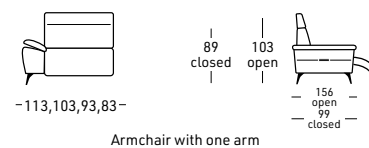

P O N Z A

CONTEMPORARY

Struttura interna in legno di pioppo, abete e multistrato
Sospensioni di seduta con sistema Nosag, spalliere con cinghie elastiche

3 scelte di gomma poliuretano per il cuscino di seduta:
MORBIDA - STANDARD - DURA

Doppia profondità di seduta e braccioli regolabili compresi nel prezzo

Attivazione relax con USB

Opzioni con supplemento di prezzo:

- Relax elettrico con poggiatesta manuale incorporato
- Batteria
- Prodotto a misura per la versione fissa

Interior structure made in poplar, fir and multiplayer

Support seat with Nosag, shoulders with elastic belts

Polyurethane foam with 3 different seat comfort available:
SOFT - STANDARD - FIRM

Moving back cushions (forward/backward) and adjustable armrest included in the price

Relax activation with USB port

Option with extra cost:

- Electric relax with manual headrest
- Battery
- Customizable size

Structure interne en bois de peuplier, sapin et multiplis

Assises sur Nosag et dossiers avec sangles elastiques

3 choix de mousse polyuréthane pour le coussin d'assise:

SOUPLE Densité 40 Kg.M/3 - STANDARD Densité 35 Kg.M/3
FERME Densité 35 Kg.M/3

Double profondeur d'assise et accoudoir réglable compris dans le prix

Activation relax avec USB incorporée

Option avec supplément de prix:

- Relax électrique avec tète manuelle
- Batterie
- Produit à mesure pour la version fixe