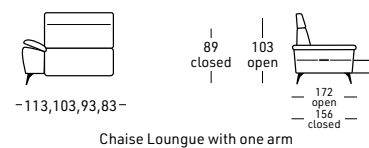

P O N Z A

CONTEMPORARY

Struttura interna in legno di pioppo, abete e multistrato
Sospensioni di seduta con sistema Nosag, spalliere con cinghie elastiche

3 scelte di gomma poliuretano per il cuscino di seduta:
MORBIDA - STANDARD - DURA

Doppia profondità di seduta e braccioli regolabili compresi nel prezzo

Attivazione relax con USB

Opzioni con supplemento di prezzo:

- Relax elettrico con poggiatesta manuale incorporato
- Batteria
- Prodotto a misura per la versione fissa

Interior structure made in poplar, fir and multiplayer

Support seat with Nosag, shoulders with elastic belts

Polyurethane foam with 3 different seat comfort available:
SOFT - STANDARD - FIRM

Moving back cushions (forward/backward) and adjustable armrest included in the price

Relax activation with USB port

Option with extra cost:

- Electric relax with manual headrest
- Battery
- Customizable size

Structure interne en bois de peuplier, sapin et multiplis

Assises sur Nosag et dossiers avec sangles elastiques

3 choix de mousse polyuréthane pour le coussin d'assise:

SOUPLE Densité 40 Kg.M/3 - STANDARD Densité 35 Kg.M/3
FERME Densité 35 Kg.M/3

Double profondeur d'assise et accoudoir réglable compris dans le prix

Activation relax avec USB incorporée

Option avec supplément de prix:

- Relax électrique avec tète manuelle
- Batterie
- Produit à mesure pour la version fixe