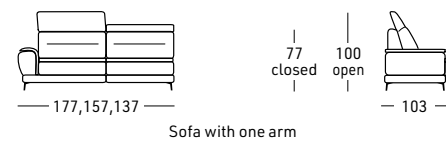

LEMON

CONTEMPORARY

Struttura interna in legno di pino, abete e multistrato
Sospensioni su cinghie elastiche
3 scelte di gomma poliuretano per il cuscino di seduta:
MORBIDA - STANDARD - DURA

1. Opzioni con supplemento di prezzo:
2. Letto per divano grande con materasso cm. 122
   - Letto per divano medio con materasso cm. 102
   - Letto per divano piccolo con materasso cm. 72
   - Gomma memory
   - Prodotto a misura per la versione fissa

Interior Structure made in poplar, fir and multiplayer
Support with elastic belts
Polyurethane foam with 3 different seat comfort available:
SOFT- STANDARD- FIRM

1. Options with extra cost:
2. Bed for large sofa with mattress cm. 122
   - Bed for medium sofa with mattress cm. 102
   - Bed for small sofa with mattress cm. 82
   - Customizable size
   - Memory foam toppers

Structure interne en bois de peuplier, sapin et multiplis
Suspensions sur sangles élastiques
3 choix de mousse polyuréthane pour le coussin d'assise:
SOUPLE Densité 40 Kg.M/3 - STANDARD Densité 35 Kg.M/3
FERME Densité 35 Kg.M/3

1. Option avec supplément de prix:
2. Convertible pour canapé 3 places avec matelas de cm. 122
   - Convertible pour canapé 2,5 places avec matelas de cm. 102
   - Convertible pour canapé 2 places avec matelas de cm. 72
   - Mousse à mémoire

Leather Principe 04 Nebbia, cat. B and details
in leather Principe 01 Labrador white, cat. B