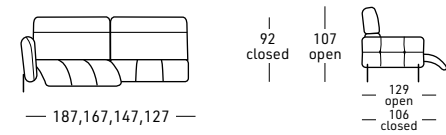

Sofa with one arm