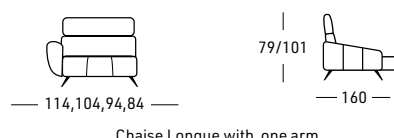

D I V O

CONTEMPORARY

Struttura interna in legno di pioppo, abete e multistrato
Sospensioni di seduta con sistema Nosag, spalliere con cinghie elastiche
3 scelte di gomma poliuretano per il cuscino di seduta:
MORBIDA - STANDARD - DURA
Poggiatesta alzabili manualmente compresi nel prezzo

Opzioni con supplemento di prezzo:
- Prodotto a misura per la versione fissa

Interior structure made in poplar, fir and multilayer
Support seat with Nosag, shoulders with elastic belts
Polyurethane foam with 3 different seat comfort available:
SOFT - STANDARD - FIRM
Model with adjustable headrest at no additional cost.

Option with extra cost:
- Customizable size

Structure interne en bois de peuplier, sapin et multiplis
Assises sur Nosag et dossiers avec sangles elastiques
3 choix de mousse polyuréthane pour le coussin d'assise:
SOUPLE Densité 40 Kg.M/3 - STANDARD Densité 35 Kg.M/3
FERME Densité 35 Kg.M/3

Modèle avec tête relevable sans supplément de prix
Option avec supplément de prix:
- Produit à mesure pour la version fixe

Fabric art. Zoom Col. 001 cream