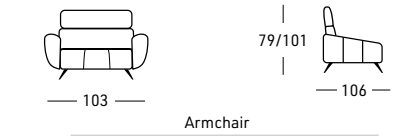

D I V O

CONTEMPORARY

Struttura interna in legno di pioppo, abete e multistrato
Sospensioni di seduta con sistema Nosag, spalliere con cinghie elastiche
3 scelte di gomma poliuretano per il cuscino di seduta:
MORBIDA - STANDARD - DURA
Poggiatesta alzabili manualmente compresi nel prezzo

Opzioni con supplemento di prezzo:
- Prodotto a misura per la versione fissa

Interior structure made in poplar, fir and multilayer
Support seat with Nosag, shoulders with elastic belts
Polyurethane foam with 3 different seat comfort available:
SOFT - STANDARD - FIRM
Model with adjustable headrest at no additional cost.

Option with extra cost:
- Customizable size

Structure interne en bois de peuplier, sapin et multiplis
Assises sur Nosag et dossiers avec sangles elastiques
3 choix de mousse polyuréthane pour le coussin d'assise:
SOUPLE Densité 40 Kg.M/3 - STANDARD Densité 35 Kg.M/3
FERME Densité 35 Kg.M/3

Modèle avec tête relevable sans supplément de prix
Option avec supplément de prix:
- Produit à mesure pour la version fixe

Fabric art. Zoom Col. 001 cream