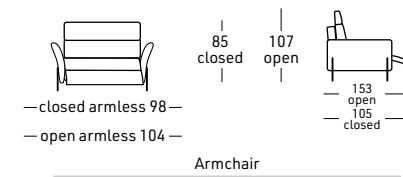

Struttura interna in legno di pino, abete e multistrato
Sospensioni su cinghie elastiche
3 scelte di gomma poliuretano per il cuscino di seduta:
MORBIDA - STANDARD - DURA

Versione con poggiatesta alzabile destro e sinistro senza
supplemento di prezzo

Zampe blu col. 4199 o anodico nero opaco comprese nel prezzo

Opzioni con supplemento di prezzo:

- Relax elettrico con poggiatesta manuale incorporato
- Batteria
- Colore zampa su richiesta
- Prodotto a misura per la versione fissa

Interior structure made in poplar, fir and multilayer
Support with elastic belts
Polyurethan foam available in 3 seating comfort
SOFT - STANDARD - FIRM

Static version with left and right manual headrest without
additional charge

Blue feet col. 4199 or anodic black matt included in the price

Options with extra cost:

- Electric relax with manual headrest
- Battery
- Feet color on request
- Customizable size on static version

Structure interne en bois de peuplier, sapin et multiplis
Suspensions sur sangles élastiques
3 choix de mousse polyuréthane pour le coussin d'assise:
SOUPLE Densité 40 Kg.M/3 - STANDARD Densité 35 Kg.M/3
FERME Densité 35 Kg.M/3

Version fixe avec tête relevable droite et gauche
sans supplément de prix

Pieds bleu col. 4199 ou anodico noir mat compris dans le prix

Option avec supplément de prix:

- Relax électrique avec tête manuelle
- Batterie
- Coloris Pieds sur demande
- Produit à mesure pour la version fixe