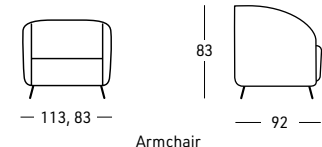

Armchair

Interior structure made in poplar, fir and multiply wood
Support with crossed elastic belts
Polyurethane foam available in 3 seating comfort: SOFT - STANDARD - FIRM

Options with extra cost:
- Memory foam topper

Structure interne en bois de peuplier, sapin et multiplis
Suspension sur sangles élastiques croisées
3 choix de mousse polyuréthane pour le coussin d'assise: SOUPLE Densité 40 Kg.M/3 - STANDARD Densité 35 Kg.M/3 - FERME Densité 35 Kg.M/3

Option avec supplément de prix:
- Mousse à mémoire

VERA

Struttura interna realizzata in pino, abete e legno multistrato
Supporto con cinghie elastiche incrociate
Schiuma di poliuretano disponibile in 3 livelli di comfort della seduta: SOFT - STANDARD - FIRM
Cucitura decorazione Disco n.2

Opzioni con costo extra:
- Ruota in alluminio girevole
- Poggiatesta regolabile
- Topper in Memory foam

Structure interne en bois de peuplier, sapin et multiplis
Suspension sur sangles élastiques croisées
3 choix de mousse polyuréthane pour le coussin d'assise: SOUPLE Densité 40 Kg.M/3 - STANDARD Densité 35 Kg.M/3 - FERME Densité 35 Kg.M/3
Couture décoration Disco n.2

Option avec supplément de prix:
- Mousse à mémoire
- Pied tournant en alu
- Appui-tête réglable