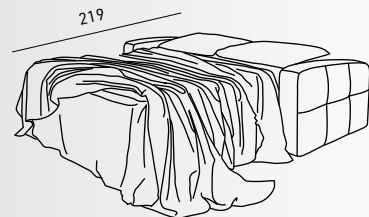

OPTIONS LIMA

DIMENSIONS	A	B/D	F	H/U	I/Z	L	X	01/02	05	06	Height	Depth
Static armchair	103	94	108	70	90	89	102	99	86	78	84	106
Openable armless chaise longue	88	88	88	88	88	88	88	88	88	88	84	201

A

Matress widths	160	140	115	75
Total widths	227	207	182	142

B

Matress widths	160	140	115	75
Total widths	218	198	173	133

D

Matress widths	160	140	115	75
Total widths	218	198	173	133

F

Matress widths	160	140	115	75
Total widths	232	212	187	147

H

Matress widths	160	140	115	75
Total widths	194	174	149	109

I

Matress widths	160	140	115	75
Total widths	214	194	169	124

L

Matress widths	160	140	115	75
Total widths	213	193	168	128

U

Matress widths	160	140	115	75
Total widths	194	174	149	109

X

Matress widths	160	140	115	75
Total widths	226	206	181	141

Z

Matress widths	160	140	115	75
Total widths	214	194	169	124

01

Matress widths	160	140	115	75
Total widths	223	203	178	138

02

Matress widths	160	140	115	75
Total widths	223	203	178	138

05

Matress widths	160	140	115	75
Total widths	210	190	165	125

06

Matress widths	160	140	115	75
Total widths	202	182	157	117