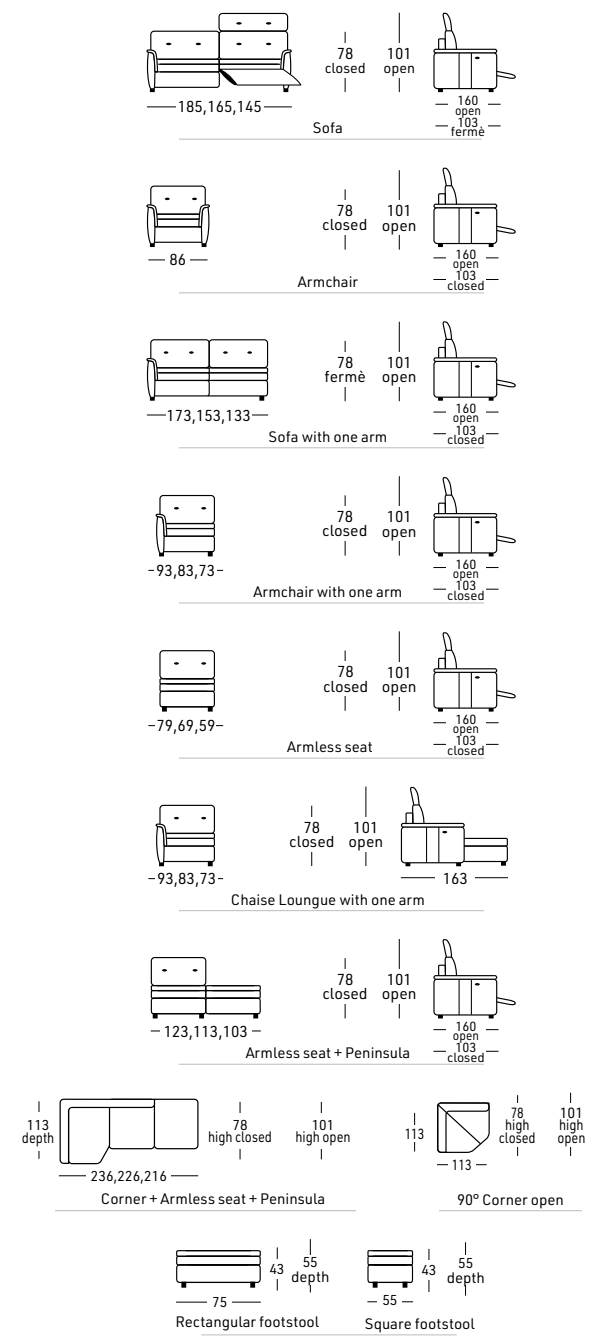

Interior Structure made in poplar, fir and multiplayer
Support with elastic belts
Polyurethane foam with 3 seating comfort:
SOFT - STANDARD - FIRM
Activation relax with USB port included

1. Options with extra cost:
2. Bed for large sofa with mattress cm.132
   - Bed for medium sofa with mattress cm.112
   - Bed for small sofa with mattress cm.92
   - Electric Relax with manual headrest
   - Electric Relax with electric headrest
   - Battery
   - Customizable size on static version
   - Memory foam toppers
   - Storage footstool

Structure interne en bois de peuplier, sapin et multiplis
Suspensions sur sangles élastiques
3 choix de mousse polyuréthane pour le coussin d'assise:
SOUPLE Densité 40 Kg.M/3 - STANDARD Densité 35 Kg.M/3
FERME Densité 35 Kg.M/3
Activation relax avec USB incorporée

1. Option avec supplément de prix:
2. Convertible pour canapé large avec matelas de cm .132
   - Convertible pour canapé medium avec matelas de cm.112
   - Convertible pour canapé small avec matelas de cm.92
   - Pouf Coffre
   - Relax électrique avec tête manuelle
   - Relax électrique avec tête électrique
   - Batterie
   - Mousse à mémoire
   - Produit à mesure pour la version fixe

Leather covering and frame details art. Principe col. 01 Labrador
Frame and seat cushions details Leather art. Principe col. 02 light grey