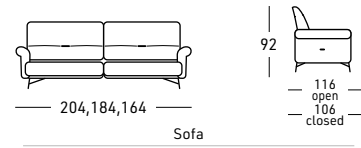

H I M B A

CONTEMPORARY

Struttura interna in legno di pino, abete e multistrato
Sospensioni di seduta e di schienale con cinghie elastiche
3 scelte di gomma poliuretano per il cuscino di seduta:
MORBIDA - STANDARD - DURA

Doppia profondità di seduta

Opzioni con supplemento di prezzo:
- Prodotto a misura per la versione fissa

Interior structure made in poplar, fir and multiplax
Support with elastic belts
Polyurethane foam available in 3 seating comfort:
SOFT - STANDARD - FIRM

Moving back cushions forward/backward included in the price

Option with extra cost:
- Customizable size

Structure interne en bois de peuplier, sapin et multiplis
Suspensions sur sangles élastiques
3 choix de mousse polyuréthane pour le coussin d'assise:
SOUPLE Densité 40 Kg.M/3 - STANDARD Densité 35 Kg.M/3
FERME Densité 35 Kg.M/3

Dossier avance-recule prévu d'office

Option avec supplément de prix:
- Produit à mesure

Fabric covering art. Universe col. 20 white with
inserts art. Nabucco col.12 tourterelle