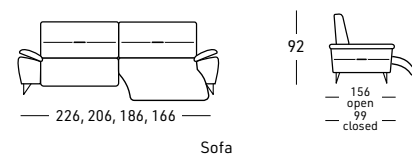

DOXA

CONTEMPORARY

Struttura interna in legno di pioppo, abete e multistrato
Sospensioni di seduta con sistema Nosag, spalliere con cinghie elastiche

3 scelte di gomma poliuretano per il cuscino di seduta:
MORBIDA - STANDARD - DURA

Doppia profondità di seduta e braccioli regolabili compresi nel prezzo

Opzioni con supplemento di prezzo:

- Relax elettrico
- Batteria
- Prodotto a misura per la versione fissa

Interior structure made in poplar, fir and multilayer
Support seat with Nosag, shoulders with elastic belts
Polyurethane foam with 3 different seat comfort available:
SOFT - STANDARD - FIRM

Moving back cushions (forward/backward) and adjustable armrest included in the price

Option with extra cost:

- Electric relax
- Battery
- Customizable size

Structure interne en bois de peuplier, sapin et multiplis
Assises sur Nosag et dossiers avec sangles élastiques

3 choix de mousse polyuréthane pour le coussin d'assise:
SOUPLE Densité 40 Kg.M/3 - STANDARD Densité 35 Kg.M/3
FERME Densité 35 Kg.M/3

Double profondeur d'assise et accoudoir réglable compris dans le prix

Option avec supplément de prix:

- Relax électrique
- Batterie
- Produit à mesure pour la version fixe

Fabric Art. Sally col. 400 beige