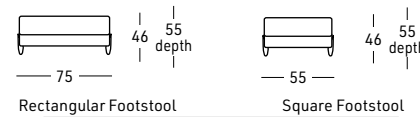

1. Opzioni con supplemento di prezzo:
2. Letto per divano grande con materasso cm. 132
   - Letto per divano medio con materasso cm. 112
   - Letto per divano piccolo con materasso cm. 92
   - Relax elettrico con poggiatesta manuale incorporato
   - Batteria
   - Gomma memory
   - Prodotto a misura per la versione fissa

Interior structure made in poplar, fir and multiplayer
Support with elastic belts
Polyurethane foam available in 3 seating comfarts:
SOFT - STANDARD - FIRM
Activation relax with USB port included

1. Options with extra cost:
2. Bed for large sofa with mattress cm. 132
   - Bed for medium sofa with mattress cm. 112
   - Bed for small sofa with mattress cm. 92
   - Electric Relax with manual headrest
   - Battery
   - Memory foam toppers
   - Customizable size on static version

Structure interne en bois de peuplier, sapin et multiplis
Suspensions sur sangles élastiques
3 choix de mousse polyuréthane pour le coussin d'assise:
SOUPLE Densité 40 Kg.M/3 - STANDARD Densité 35 Kg.M/3
FERME Densité 35 Kg.M/3
Activation relax avec USB incorporée

1. Option avec supplément de prix:
2. Convertible pour canapé large avec matelas de cm. 132
   - Convertible pour canapé medium avec matelas de cm. 112
   - Convertible pour canapé small avec matelas de cm. 92
   - Relax électrique avec tête manuelle
   - Batterie
   - Mousse à mémoire
   - Produit à mesure pour la version fixe