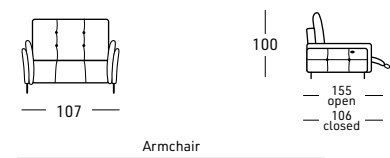

VANILLA

CONTEMPORARY

Struttura interna in legno di pioppo, abete e multistrato
Sospensioni di seduta con sistema Nosag, spalliere con cinghie elastiche
3 scelte di gomma poliuretano per il cuscino di seduta:
MORBIDA - STANDARD - DURA
Attivazione con USB

Opzioni con supplemento di prezzo:
- Relax elettrico
- Batteria
- Prodotto a misura per la versione fissa
- Poggiatesta manuale

Interior Structure made in poplar, fir and multiplywood
Support seat with Nosag, shoulders with elastic belts
Polyurethane foam with 3 seating comfort:
SOFT - STANDARD - FIRM
Activation relax with USB port included

Options with extra cost:
- Electric Relax
- Battery
- Customizable size on static version
- Manual headrest

Structure interne en bois de peuplier, sapin et multiplis
Assises sur Nosag et dossiers avec sangles elastiques
3 choix de mousse polyuréthane pour le coussin d'assise:
SOUPLE Densité 40 Kg.M/3 - STANDARD Densité 35 Kg.M/3
FERME Densité 35 Kg.M/3
Activation relax avec USB incorporée

Option avec supplément de prix:
- Batterie
- Produit à mesure pour la version fixe
- Relax électrique
- Tetière manuelle

Sofa

Fabric covering art. Enjoy-me col. 19 almond milk
Piping fabric art. Nabucco col. 002 beige-grey