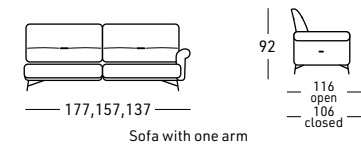

H I M B A

CONTEMPORARY

Struttura interna in legno di pino, abete e multistrato
Sospensioni di seduta e di schienale con cinghie elastiche
3 scelte di gomma poliuretano per il cuscino di seduta:
MORBIDA - STANDARD - DURA

Doppia profondità di seduta

Opzioni con supplemento di prezzo:
- Prodotto a misura per la versione fissa

Interior structure made in poplar, fir and multiplax
Support with elastic belts
Polyurethane foam available in 3 seating comfort:
SOFT - STANDARD - FIRM

Moving back cushions forward/backward included in the price

Option with extra cost:
- Customizable size

Structure interne en bois de peuplier, sapin et multiplis
Suspensions sur sangles élastiques
3 choix de mousse polyuréthane pour le coussin d'assise:
SOUPLE Densité 40 Kg.M/3 - STANDARD Densité 35 Kg.M/3
FERME Densité 35 Kg.M/3

Dossier avance-recule prévu d'office

Option avec supplément de prix:
- Produit à mesure

Fabric covering art. Universe col. 20 white with
inserts art. Nabucco col.12 tourterelle