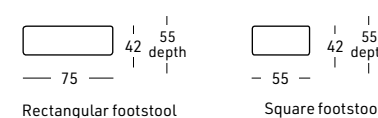

D

E

A

CONTEMPORARY

Struttura interna in legno di pioppo, abete e multistrato
Sospensioni su cinghie elastiche
3 scelte di gomma poliuretano per il cuscino di seduta:
MORBIDA - STANDARD - DURA

Opzioni con supplemento di prezzo:
- Prodotto a misura per la versione fissa

Interior structure made in poplar, fir and multiplayer
Support with elastic belts
Polyurethane foam with 3 different seat comfort available:
SOFT - STANDARD - FIRM

Option with extra cost:
- Customizable size

Structure interne en bois de peuplier, sapin et multiplis
Suspensions sur sangles élastiques
3 choix de mousse polyuréthane pour le coussin d'assise:
SOUPLE Densité 40 Kg.M/3 - STANDARD Densité 35 Kg.M/3
FERME Densité 35 Kg.M/3

Option avec supplément de prix:
- Produit à mesure pour la version fixe