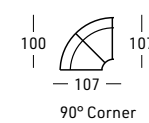

BELLEPOQUE

CLASSIC

Struttura interna in legno di pioppo, abete e multistrato
Legno a vista in faggio
Sospensioni di seduta e spalliera con cinghie elastiche
3 scelte di gomma poliuretano per il cuscino di seduta:
MORBIDA - STANDARD - DURA

Opzioni con supplemento di prezzo:
- Pouf con baule
- Relax Manuale
- Relax Elettrico
- Gomma Memory
- Batteria

Internal frame made of poplar, fir and multiplywood.
Visible wood made of beech painted with polyurethane color
Support with elastic belts
Polyurethane foam available in 3 seating comfort:
SOFT - STANDARD - FIRM
Back cushions fillings: Polyurethane density 18 Kg.M/3

Options with extra cost:
- Storage footstool
- Manual Relax
- Electric Relax
- Memory foam toppers
- Battery

Structure interne en bois de peuplier, sapin et multiplis
Boiserie apparente en bois d'être massif teinté avec verni polyuréthane
Suspension sur sangles élastiques
3 choix de mousse polyuréthane pour le coussin d'assise:
SOUPLE Densité 35 Kg.M/3 - STANDARD Densité 35 Kg.M/3
FERME Densité 35 Kg.M/3

Option avec supplément de prix:
- Pouf coffre
- Relax Manuel
- Relax électrique
- Mousse à mémoire
- Batterie

Cuir art. Principe lux col. 073 cipria - Bois F07S