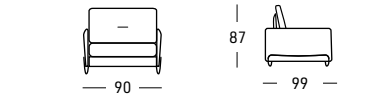

F L O W

CONTEMPORARY

Struttura interna in legno di pino, abete e multistrato
Sospensioni di seduta e di spalliera con cinghie elastiche
3 scelte di gomma poliuretano per il cuscino di seduta:
MORBIDA - STANDARD - DURA

Doppia profondità di seduta

Opzioni con supplemento di prezzo:
- Prodotto a misura per la versione fissa

Interior structure made in poplar, fir and multiplayer
Support with elastic belts
Polyurethane foam available in 3 seating comfort:
SOFT - STANDARD - FIRM

Options with extra cost :
- Customizable size

Structure interne en bois de peuplier, sapin et multiplis
Suspensions sur sangles élastiques
3 choix de mousse polyuréthane pour le coussin d'assise:
SOUPLE Densité 40 Kg.M/3 - STANDARD Densité 35 Kg.M/3
FERME Densité 35 Kg.M/3

Option avec supplément de prix :
- Produit à mesure

Armchair

Fabric covering art. Enjoy Me col. 002 woodrose with insert and frame in fabric art. Element col. 18 pink