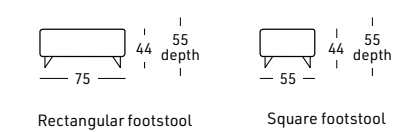

DOXA

CONTEMPORARY

Struttura interna in legno di pioppo, abete e multistrato
Sospensioni di seduta con sistema Nosag, spalliere con cinghie elastiche

3 scelte di gomma poliuretano per il cuscino di seduta:
MORBIDA - STANDARD - DURA

Doppia profondità di seduta e braccioli regolabili compresi nel prezzo

Opzioni con supplemento di prezzo:

- Relax elettrico
- Batteria
- Prodotto a misura per la versione fissa

Interior structure made in poplar, fir and multilayer
Support seat with Nosag, shoulders with elastic belts
Polyurethane foam with 3 different seat comfort available:
SOFT - STANDARD - FIRM

Moving back cushions (forward/backward) and adjustable armrest included in the price

Option with extra cost:

- Electric relax
- Battery
- Customizable size

Structure interne en bois de peuplier, sapin et multiplis
Assises sur Nosag et dossiers avec sangles élastiques

3 choix de mousse polyuréthane pour le coussin d'assise:
SOUPLE Densité 40 Kg.M/3 - STANDARD Densité 35 Kg.M/3
FERME Densité 35 Kg.M/3

Double profondeur d'assise et accoudoir réglable compris dans le prix

Option avec supplément de prix:

- Relax électrique
- Batterie
- Produit à mesure pour la version fixe

Fabric Art. Sally col. 400 beige