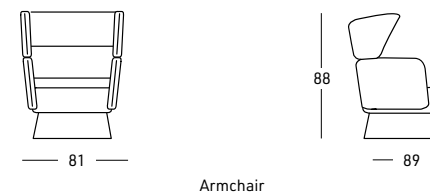

BOLLA

Struttura interna realizzata in pino, abete e legno multistrato
Supporto con cinghie elastiche incrociate
Schiuma di poliuretano disponibile in 3 livelli di comfort della seduta: SOFT - STANDARD - FIRM

Opzioni con costo extra:
- Topper in Memory foam
- Poggiatesta regolabile

Interior Structure made in poplar, fir and multiplywood
Support with crossed elastic belts
Polyurethane foam available in 3 seating comfort: SOFT - STANDARD - FIRM

Option with extra cost:
- Memory foam topper
- Adjustable headrest

Structure interne en bois de peuplier, sapin et multiplis
Suspension sur sangles élastiques croisées
3 choix de mousse polyuréthane pour le coussin d'assise:
SOUPLE Densité 40 Kg.M/3 - STANDARD Densité 35 Kg.M/3
FERME Densité 35 Kg.M/3

Option avec supplément de prix:
- Mousse à mémoire
- Appui-tête réglable

FIONA

Struttura interna in ferro
Zampa in ferro laccato
Schiuma di poliuretano disponibile in 3 livelli di comfort della seduta:
SOFT - STANDARD - FIRM

Opzioni con costo extra:
- Topper in Memory foam

Interior structure made of iron
Base frame made of iron with lacquered finish paint
Support with electrowelded net
Polyurethane foam available in 3 seating comfort: SOFT - STANDARD - FIRM

Option with extra cost:
- Memory foam topper

Structure interne en fer
Pied en fer teinté finition laqué
Suspension sur mailles électrosoudé
3 choix de mousse polyuréthane pour le coussin d'assise:
SOUPLE Densité 40 Kg.M/3 - STANDARD Densité 35 Kg.M/3
FERME Densité 35 Kg.M/3

Option avec supplément de prix:
- Mousse à mémoire

Armchair

Struttura interna in ferro
Supporto con cinghie elastiche incrociate
Schiuma di poliuretano disponibile in 3 livelli di comfort della seduta:
SOFT - STANDARD - FIRM