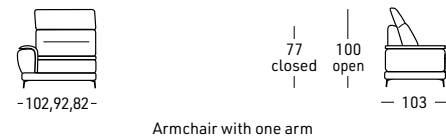

LEMON

CONTEMPORARY

Struttura interna in legno di pino, abete e multistrato
Sospensioni su cinghie elastiche
3 scelte di gomma poliuretano per il cuscino di seduta:
MORBIDA - STANDARD - DURA

1. Opzioni con supplemento di prezzo:
2. Letto per divano grande con materasso cm. 122
   - Letto per divano medio con materasso cm. 102
   - Letto per divano piccolo con materasso cm. 72
   - Gomma memory
   - Prodotto a misura per la versione fissa

Interior Structure made in poplar, fir and multiplayer
Support with elastic belts
Polyurethane foam with 3 different seat comfort available:
SOFT- STANDARD- FIRM

1. Options with extra cost:
2. Bed for large sofa with mattress cm. 122
   - Bed for medium sofa with mattress cm. 102
   - Bed for small sofa with mattress cm. 82
   - Customizable size
   - Memory foam toppers

Structure interne en bois de peuplier, sapin et multiplis
Suspensions sur sangles élastiques
3 choix de mousse polyuréthane pour le coussin d'assise:
SOUPLE Densité 40 Kg.M/3 - STANDARD Densité 35 Kg.M/3
FERME Densité 35 Kg.M/3

1. Option avec supplément de prix:
2. Convertible pour canapé 3 places avec matelas de cm. 122
   - Convertible pour canapé 2,5 places avec matelas de cm. 102
   - Convertible pour canapé 2 places avec matelas de cm. 72
   - Mousse à mémoire

Leather Principe 04 Nebbia, cat. B and details
in leather Principe 01 Labrador white, cat. B