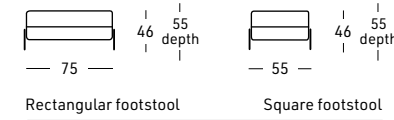

Struttura interna in legno di pino, abete e multistrato
Sospensioni su cinghie elastiche
3 scelte di gomma poliuretano per il cuscino di seduta:
MORBIDA - STANDARD - DURA

Versione con poggiatesta alzabile destro e sinistro senza
supplemento di prezzo

Zampe blu col. 4199 o anodico nero opaco comprese nel prezzo

Opzioni con supplemento di prezzo:

- Relax elettrico con poggiatesta manuale incorporato
- Batteria
- Colore zampa su richiesta
- Prodotto a misura per la versione fissa

Interior structure made in poplar, fir and multilayer
Support with elastic belts
Polyurethan foam available in 3 seating comfort
SOFT - STANDARD - FIRM

Static version with left and right manual headrest without
additional charge

Blue feet col. 4199 or anodic black matt included in the price

Options with extra cost:

- Electric relax with manual headrest
- Battery
- Feet color on request
- Customizable size on static version

Structure interne en bois de peuplier, sapin et multiplis
Suspensions sur sangles élastiques
3 choix de mousse polyuréthane pour le coussin d'assise:
SOUPLE Densité 40 Kg.M/3 - STANDARD Densité 35 Kg.M/3
FERME Densité 35 Kg.M/3

Version fixe avec tête relevable droite et gauche
sans supplément de prix

Pieds bleu col. 4199 ou anodico noir mat compris dans le prix

Option avec supplément de prix:

- Relax électrique avec tête manuelle
- Batterie
- Coloris Pieds sur demande
- Produit à mesure pour la version fixe