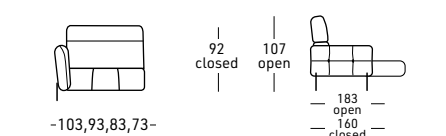

Chaise longue with one arm