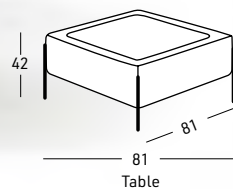

BAMBOO

Struttura interna realizzata in pioppo, abete e legno multistrato
Piano del tavolo in vetro verniciato

Wooden structure in poplar and multiply
Top table with coloured glass

Structure interne en bois de peuplier, sapin et multiplis
Plateau du table en verre coloré