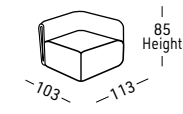

3 choix de mousse polyuréthane pour le coussin d'assise:  
SOUPLE Densité 40 Kg.M/3 - STANDARD Densité 40 Kg.M/3  
FERME Densité 35 Kg.M/3

Armchair with one arm

Armless seat

Chaise longue with one arm

Corner 46°