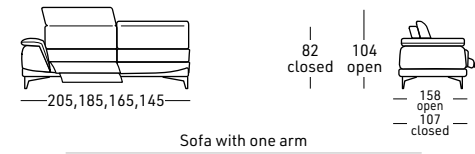

MARRIOT

CONTEMPORARY

Struttura interna in legno di pino, abete e multistrato
Sospensioni su cinghie elastiche
3 scelte di gomma poliuretano per il cuscino di seduta:
MORBIDA - STANDARD - DURA
Attivazione relax con USB

Opzioni con supplemento di prezzo:
- Relax elettrico con poggiatesta manuale incorporato
- Batteria
- Gomma memory
- Prodotto a misura per la versione fissa

Interior structure made in poplar, fir and multiplywood
Support with elastic belts
Polyurethane foam with 3 different seat comfort available:
SOFT - STANDARD - FIRM
Relax activation with USB port

Option with extra cost:
- Seat cushions with memory foam toppers
- Battery
- Electric relax with manual headrest
- Customizable size on static version

Structure interne en bois de peuplier, sapin et multiplis
Suspensions sur sangles élastiques
3 choix de mousse polyuréthane pour le coussin d'assise:
SOUPLE Densité 40 Kg.M/3 - STANDARD Densité 35 Kg.M/3
FERME Densité 35 Kg.M/3
Activation relax avec USB incorporée

Option avec supplément de prix:
- Relax électrique avec tête manuelle
- Batterie
- Mousse à mémoire
- Produit à mesure pour la version fixe

Fabric covering art. Magie col. 600 dark grey
and details in leather art. Florida col.1310 anthracite