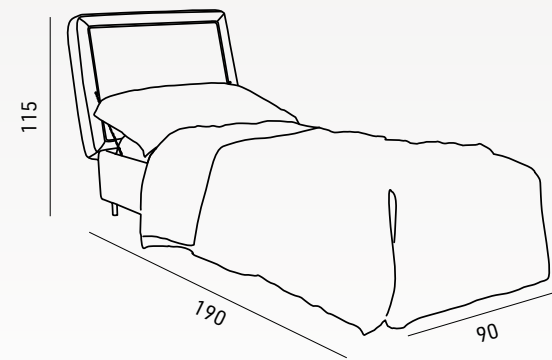

# RAMINO

EASY BED

Struttura interna in multistrato  
Gomma di alta qualità

Dimensione del materasso:  
60 cm di larghezza x 7 cm di altezza x 185 cm di profondità

Interior Structure made in fir, poplar and multiplywood  
High quality polyurethane foam

Mattress size:  
cm 60 (width) x 7 (height) x 185 (depth)

Structure en bois de peuplier  
Mousse de polyuréthane haute qualité

Dimensions du matelas:  
60 cm (largeur) x 7 cm (hauteur) x 185 cm (profondeur)