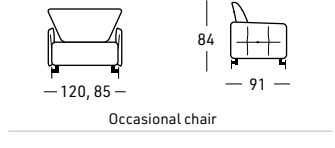

H I M B A

CONTEMPORARY

Struttura interna in legno di pino, abete e multistrato
Sospensioni di seduta e di schienale con cinghie elastiche
3 scelte di gomma poliuretano per il cuscino di seduta:
MORBIDA - STANDARD - DURA

Doppia profondità di seduta

Opzioni con supplemento di prezzo:
- Prodotto a misura per la versione fissa

Interior structure made in poplar, fir and multiplax
Support with elastic belts
Polyurethane foam available in 3 seating comfort:
SOFT - STANDARD - FIRM

Moving back cushions forward/backward included in the price

Option with extra cost:
- Customizable size

Structure interne en bois de peuplier, sapin et multiplis
Suspensions sur sangles élastiques
3 choix de mousse polyuréthane pour le coussin d'assise:
SOUPLE Densité 40 Kg.M/3 - STANDARD Densité 35 Kg.M/3
FERME Densité 35 Kg.M/3

Dossier avance-recule prévu d'office

Option avec supplément de prix:
- Produit à mesure

Fabric covering art. Universe col. 20 white with
inserts art. Nabucco col.12 tourterelle