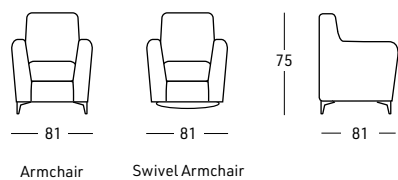

GUM

Struttura interna realizzata in pioppo, abete e legno multistrato
Supporto con cinghie elastiche
Schiuma di poliuretano disponibile in 3 livelli di comfort della seduta: SOFT - STANDARD - FIRM
Cuscino di seduta con Memory

Opzioni con costo extra:
- Piede girevole in alluminio

Structure interne en bois de peuplier, sapin et multiplis
Suspension sur sangles élastiques
3 choix de mousse polyuréthane pour le coussin d'assise:
SOUPLE Densité 40 Kg.M/3
STANDARD Densité 35 Kg.M/3
FERME Densité 35 Kg.M/3
Coussin d'assise avec Memoire

Option avec supplément de prix:
- Pied tournant en alu

Interior structure made in poplar, fir and multiplywood
Support with elastic belts
Polyurethane foam available in 3 seating comfort: SOFT - STANDARD - FIRM
Seat cushion with memory foam

Option with extra cost:
- Aluminium base wheel

Struttura interna realizzata in pioppo, abete e legno multistrato
Supporto con cinghie elastiche
Schiuma di poliuretano disponibile in 3 livelli di comfort della seduta:
SOFT - STANDARD - FIRM

Opzioni con costo extra:
- Topper in Memory foam
- Piede girevole in alluminio
- Poggiatesta regolabile

Interior structure made in poplar, fir and multiply wood
Support with elastic belts
Polyurethane foam available in 3 seating comfort:
SOFT - STANDARD - FIRM

Options with extra cost:
- Memory foam topper
- Wheel base in aluminium
- Adjustable headrest

Structure interne en bois de peuplier, sapin et multiplis
Suspension sur sangles élastiques
3 choix de mousse polyuréthane pour le coussin d'assise:
SOUPLE Densité 40 Kg.M/3 - STANDARD Densité 35 Kg.M/3
FERME Densité 35 Kg.M/3

Option avec supplément de prix:
- Mousse à mémoire
- Pied tournant en alu
- Appui-tête réglable