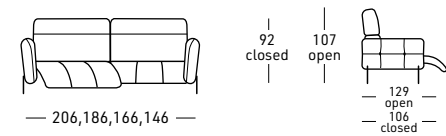

U N I X

CONTEMPORARY

Struttura interna in legno di pioppo, abete e multistrato
Sospensioni di seduta con sistema Nosag, spalliere con cinghie elastiche
3 scelte di gomma poliuretano per il cuscino di seduta:
MORBIDA - STANDARD - DURA
Poggiatesta manuale
Doppia profondità di seduta

Opzioni con supplemento di prezzo:
- Batteria
- Prodotto a misura per la versione fissa
- Relax elettrico con poggiatesta manuale

Interior Structure made in poplar, fir and multiplywood
Support seat with Nosag, shoulders with elastic belts
Polyurethane foam with 3 seating comfort:
SOFT - STANDARD - FIRM
Manual headrest

Options with extra cost:
- Electric Relax with manual headrest
- Battery
- Customizable size on static version

Structure interne en bois de peuplier, sapin et multiplis
Assises sur Nosag et dossiers avec sangles elastiques
3 choix de mousse polyuréthane pour le coussin d'assise:
SOUPLE Densité 40 Kg.M/3 - STANDARD Densité 40 Kg.M/3
FERME Densité 35 Kg.M/3
Version fixe avec tête re levable droite et gauche sans supplément de prix

Option avec supplément de prix:
- Relax électrique avec tête manuelle
- Batterie
- Produit à mesure pour la version fixe

Sofa