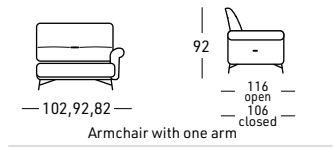

H I M B A

CONTEMPORARY

Struttura interna in legno di pino, abete e multistrato
Sospensioni di seduta e di schienale con cinghie elastiche
3 scelte di gomma poliuretano per il cuscino di seduta:
MORBIDA - STANDARD - DURA

Doppia profondità di seduta

Opzioni con supplemento di prezzo:
- Prodotto a misura per la versione fissa

Interior structure made in poplar, fir and multiplax
Support with elastic belts
Polyurethane foam available in 3 seating comfort:
SOFT - STANDARD - FIRM

Moving back cushions forward/backward included in the price

Option with extra cost:
- Customizable size

Structure interne en bois de peuplier, sapin et multiplis
Suspensions sur sangles élastiques
3 choix de mousse polyuréthane pour le coussin d'assise:
SOUPLE Densité 40 Kg.M/3 - STANDARD Densité 35 Kg.M/3
FERME Densité 35 Kg.M/3

Dossier avance-recule prévu d'office

Option avec supplément de prix:
- Produit à mesure

Fabric covering art. Universe col. 20 white with
inserts art. Nabucco col.12 tourterelle