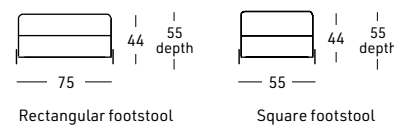

A E R O

CONTEMPORARY

Struttura interna in legno di pioppo, abete e multistrato
Sospensioni su cinghie elastiche
3 scelte di gomma poliuretano per il cuscino di seduta:
MORBIDA - STANDARD - DURA

- Doppia profondità di seduta compresa nel prezzo
- Possibilità di realizzare i prodotti su misura con un supplemento di prezzo

Interior structure made in poplar, fir and multiplywood
Support with elastic belts
Polyurethan foam available in 3 seating comfort
SOFT - STANDARD - FIRM

- Double depth included in the price
- Possibility of producing custom made sofa with an additional price.

Structure interne en bois de peuplier, sapin et multiplis
Suspensions sur sangles élastiques
3 choix de mousse polyuréthane pour le coussin d'assise:
SOUPLE Densité 30 Kg.M/3 - STANDARD Densité 40 Kg.M/3
FERME Densité 35 Kg.M/3

- Double profondeur d'assise compris dans le prix
- Possibilité de fabriquer les produits à mesure avec un supplément de prix.

Fabric covering art. Enjoy-me col. 17 sea-pine and piping
fabric art. Stax col. 801 green