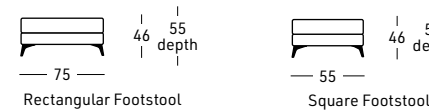

Opzioni con supplemento di prezzo:
- Letto per divano grande con materasso cm. 122
- Letto per divano medio con materasso cm. 102
- Letto per divano piccolo con materasso cm. 72
- Relax elettrico con poggiatesta manuale incorporato
- Batteria
- Gomma memory
- Prodotto a misura per la versione fissa

Interior structure made in poplar, fir and multiplayer
Support with elastic belts
Polyurethane foam available in 3 seating comfort:
SOFT - STANDARD - FIRM
Activation relax with USB port included

Options with extra cost:
- Bed for large sofa with mattress cm. 122
- Bed for medium sofa with mattress cm. 102
- Bed for small sofa with mattress cm. 72
- Electric Relax with manual headrest
- Battery
- Memory foam toppers
- Customizable size on static version

Structure interne en bois de peuplier, sapin et multiplis
Suspension sur sangles élastiques
3 choix de mousse polyuréthane pour le coussin d'assise:
SOUPLE Densité 40 Kg.M/3 - STANDARD Densité 35 Kg.M/3
FERME Densité 35 Kg.M/3
Activation relax avec USB incorporée

Option avec supplément de prix:
- Convertible pour canapé large avec matelas de cm. 122
- Convertible pour canapé medium avec matelas de cm. 102
- Convertible pour canapé small avec matelas de cm. 72
- Relax électrique avec tête manuelle
- Batterie
- Mousse à mémoire
- Produit à mesure pour la version fixe

Fabric covering art. Pop col. 602 dark grey with frame art. Nabucco col. 13 grey and piping art. Pacifico col. Ash