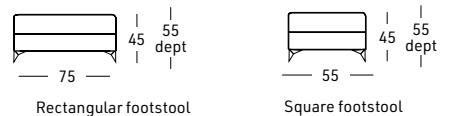

Rectangular footstool

Square footstool

Leather Anil Bost 3310 Anthracite
Cat. C - Big contrast Thread