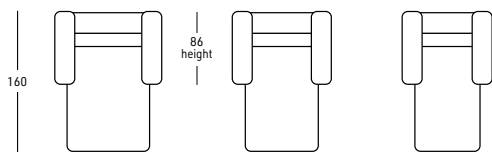

L U S S O

FREE FLEX CINEMA

Struttura interna realizzata in pino, abete e legno multistrato
Supporto con cinture elastiche
Schiuma di poliuretano disponibile in 3 livelli di comfort della seduta: SOFT - STANDARD - FIRM

Opzioni con costo extra:

- Portabicchieri refrigerato
- Portabicchieri semplice
- Portabicchieri riscaldante-refrigerante
- Luce touch
- Piatto in vetro su bracciale cm10x20

Interior Structure made in poplar, fir and multiply wood
Support with elastic belts
Polyurethane foam available in 3 seating comfort: SOFT - STANDARD - FIRM

Option with extra cost:

- Cooling cupholder
- Plain cupholder
- Heating-cooling cupholder
- Magic touch light
- Glass flat tray cm10x20

Structure interne en peuplier, sapin et bois multiplis

Soutien avec sangles élastiques

Mousse de polyuréthane disponible en 3 niveaux de confort d'assise: SOFT - STANDARD - FIRM

Options avec coût supplémentaire:

- Porte-gobelet réfrigérant
- Porte-gobelet simple
- Porte-gobelet chauffant-réfrigérant
- Éclairage tactile magique
- Plateau plat en verre cm10x20

124, 114, 104

Day Bed